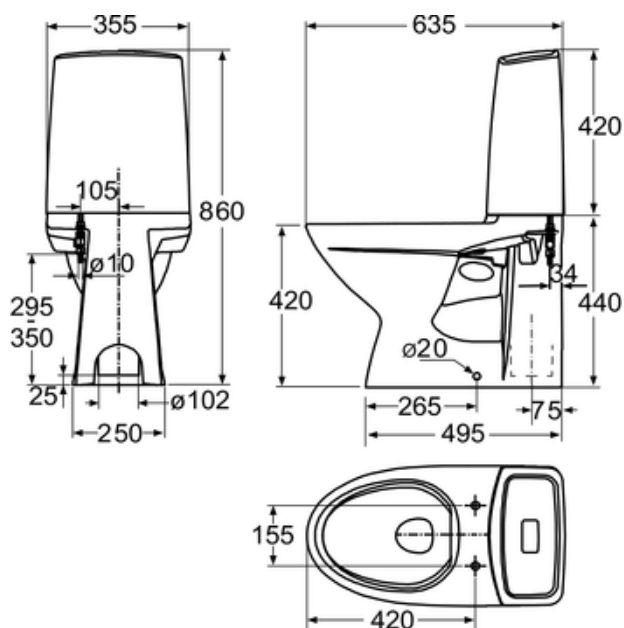

Geberit AS

Porsgrund Glow Rimfree® gulvklosett med påmontert Sensor

4. TEKNISK SERVICE

Produsent/importør	Geberit AS
Postadresse	Luhrtoppen 2
Postnr. og poststed	1470 Lørenskog
E-mejl / Webb	order.no@geberit.com www.porsgrundbad.no

Porselensproduktenes hovedmål tol. ±2%