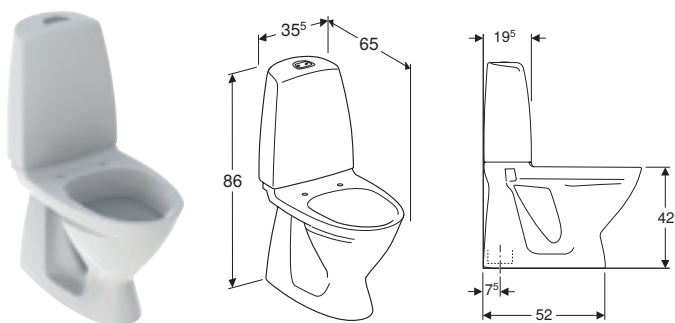

SIGN 6860

NRF	Navn	B / Bredder (cm)	H / Høyde (cm)	T / Dybde (cm)	Skyllvolum	Avløp	Rimfree	Fresh WC funksjon	Passer med Sensor	Veil. pris inkl. mva.
6044191	Porsgrund Sign 6860 gulvstående toalett, festing med silikon, dobbeltskyl	35,5 cm	86 cm	65 cm	4 / 2 l	Skjult S-lås		✓		6609
6044189	Porsgrund Sign 6860 gulvstående toalett, festes med skruer, dobbeltskyl	35,5 cm	86 cm	65 cm	4 / 2 l	Skjult S-lås		✓		6609

ANBEFALT SETE:

	NRF	Navn	Farge	QuickRelease	SoftClose	Låsbar	Veil. pris inkl. mva.
	6046526	Porsgrund Sign toalettsete, hardplast	Hvit	✓	✓	✓	2526
	6046525	Porsgrund Sign toalettsete, hardplast	Hvit	✓		✓	1119
	6046528	Porsgrund Sign toalettsete, mykplast	Hvit	✓			509