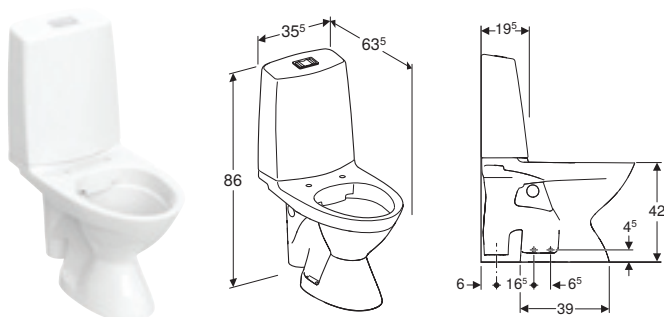

GLOW 63

NRF	Navn	B / Bredde (cm)	H / Høyde (cm)	T / Dybde (cm)	Skyll-volum	Avløp	Rimfree	Fresh WC funksjon	Passer med Sensor	Veil. pris inkl. mva.
6002899	Porsgrund Glow 63 gulvstående toalett, åpen S-lås, dobbeltskyll, stor fot, festes med skruer	35,5 cm	86 cm	63,5 cm	4 / 2 l	Åpen S-lås	✓	✓	✓	7284
6002902	Porsgrund Glow 63 gulvstående toalett, festing med silikon, dobbeltskyll, stor fot	35,5 cm	86 cm	63,5 cm	4 / 2 l	Åpen S-lås	✓	✓	✓	7284

ANBEFALT SETE:

	NRF	Navn	Farge	QuickRelease	SoftClose	Låsbart	Veil. pris inkl. mva.
	6002776	Porsgrund Glow toalettsete, hardplast	Hvit	✓	✓	✓	2526
	6004296	Porsgrund Glow toalettsete, hardplast	Svart	✓	✓	✓	2526
	6004292	Porsgrund Glow toalettsete, hardplast	Hvit	✓		✓	1 038
	6004291	Porsgrund Glow toalettsete, mykplast	Hvit	✓			440