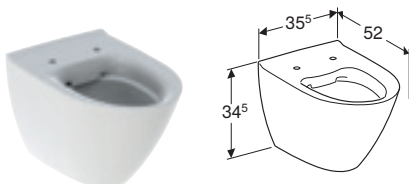

SPIRA ART

NRF	Navn	B / Bredde (cm)	H / Høyde (cm)	T / Dybde (cm)	Rimfree	Skjult innfesting	Veil. pris inkl. mva.
6045013	Porsgrund Spira Art 6245 vegghengt toalett, Rimfree	35,5 cm	34,5 cm	52 cm	✓	✓	6166

ANBEFALT SETE:

	NRF	Navn	Farge	QuickRelease	SoftClose	Låsbart	Veil. pris inkl. mva.
	6046527	Porsgrund Spira toalettsete, hardplast	Hvit	✓	✓	✓	2526