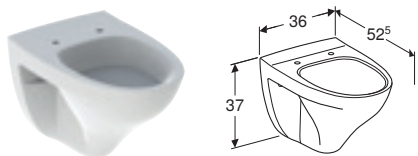

SEVEN D 15

NRF	Navn	B / Bredder (cm)	H / Høyde (cm)	T / Dybde (cm)	Rimfree	Skjult innfesting	Veil. pris inkl. mva.
6002231	Porsgrund Seven D 15 vegghengt toalett	36 cm	37 cm	52,5 cm			3120

ANBEFALT SETE:

	NRF	Navn	Farge	QuickRelease	SoftClose	Låsbart	Veil. pris inkl. mva.
	6004275	Porsgrund Seven D toalettsete, hardplast	Hvit	✓	✓	✓	2526
	6004276	Porsgrund Seven D toalettsete, hardplast	Svart	✓	✓	✓	2526
	6004272	Porsgrund Seven D toalettsete, hardplast	Hvit		✓		1038
	6004216	Porsgrund Seven D toalettsete, mykplast	Hvit	✓			440