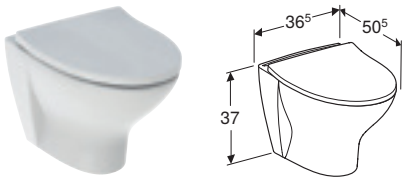

GLOW 68

NRF	Navn	B / Bredder (cm)	H / Høyde (cm)	T / Dybde (cm)	Rimfree	Skjult innfesting	Veil. pris inkl. mva.
6002816	Porsgrund Glow 68 sett vegghengt toalett, Rimfree, med toalettsete	36,5 cm	37 cm	50,5 cm	✓	✓	5830