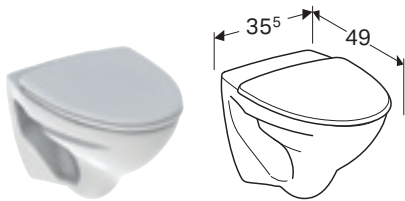

PRO

NRF	Navn	B / Bredder (cm)	H / Høyde (cm)	T / Dybde (cm)	Rimfree	Skjult innfesting	Veil. pris inkl. mva.
6002736	Porsgrund Pro sett vegghengt toalett, med toalettsete	35,5 cm	34,5 cm	49 cm			1811
6002812	Porsgrund Pro vegghengt toalett	35,5 cm	34,5 cm	49 cm			1381

ANBEFALT SETE DERSOM SETE IKKE ER INKLUDERT:

	NRF	Navn	Farge	QuickRelease	SoftClose	Låsbart	Veil. pris inkl. mva.
	6004244	Porsgrund Pro toalettsete, hardplast	Hvit	✓		✓	1119
	6004267	Porsgrund Glow toalettsete, mykplast	Hvit			✓	451
	6004268	Porsgrund Pro toalettsete, hardplast	Hvit	✓	✓	✓	1743