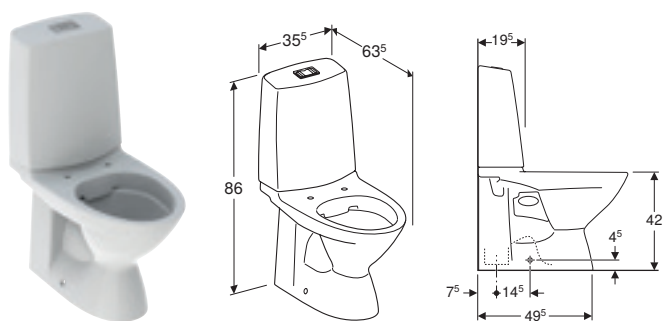

GLOW 60

NRF	Navn	B / Brekke (cm)	H / Høyde (cm)	T / Dybde (cm)	Skyll-volum	Avløp	Rimfree	Fresh WC dusftstav	Passer med Sensor	Veil. pris inkl. mva.
6002804	Porsgrund Glow 60 gulvstående toalett, dobbeltskyll, festes med skruer	35,5 cm	86 cm	63,5 cm	4 / 2 l	Skjult S-lås	✓	✓	✓	7099
6002806	Porsgrund Glow 60 gulvstående toalett med, festing med silikon, dobbeltskyll	35,5 cm	86 cm	63,5 cm	4 / 2 l	Skjult S-lås	✓	✓	✓	7099

ANBEFALT SETE:

	NRF	Navn	Farge	QuickRelease	SoftClose	Låsbart	Veil. pris inkl. mva.
	6002776	Porsgrund Glow toalettsete, hardplast	Hvit	✓	✓	✓	2526
	6004296	Porsgrund Glow toalettsete, hardplast	Svart	✓	✓	✓	2526
	6004292	Porsgrund Glow toalettsete, hardplast	Hvit	✓		✓	1 038
	6004291	Porsgrund Glow toalettsete, mykplast	Hvit	✓			440