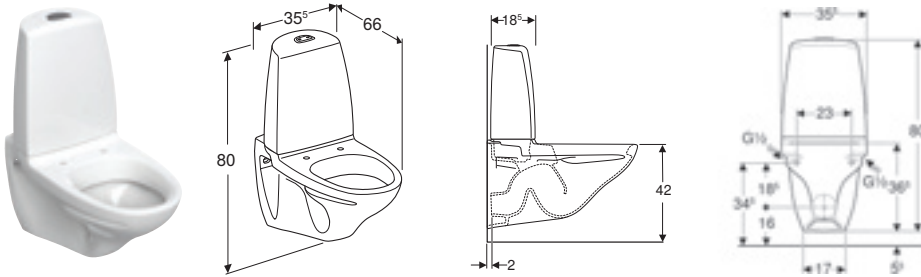

SIGN 6894

Passer gamle monteringsmål (avstand fra bolter til avløp).

NRF	Navn	B / Bredde (cm)	H / Høyde (cm)	T / Dybde (cm)	Rimfree	Skjult innfesting	Veil. pris inkl. mva.
6044194	Porsgrund Sign 6894 vegghengt toalett med synlig sisterner, dobbelskyl	35,5 cm	80 cm	66 cm			8263

ANBEFALT SETE:

	NRF	Navn	Farge	QuickRelease	SoftClose	Låsbart	Veil. pris inkl. mva.
	6046526	Porsgrund Sign toalettsete, hardplast	Hvit	✓	✓	✓	2 526
	6046525	Porsgrund Sign toalettsete, hardplast	Hvit	✓		✓	1119
	6046528	Porsgrund Sign toalettsete, mykplast	Hvit	✓			509