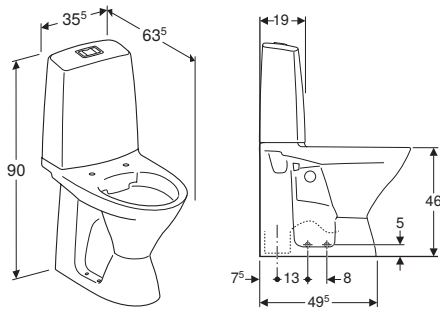

GLOW 62

NRF	Navn	B / Brekke (cm)	H / Høyde (cm)	T / Dybde (cm)	Skyllvolum	Avløp	Rimfree	Fresh WC funksjon	Passer med Sensor	Veil. pris inkl. mva.
6002828	Porsgrund Glow 62 gulvstående toalett, forhøyet, dobbeltskyl	35,5 cm	90 cm	63,5 cm	4 / 2 l	Skjult S-lås	✓	✓	✓	10075

ANBEFALT SETE:

	NRF	Navn	Farge	QuickRelease	SoftClose	Låsbart	Veil. pris inkl. mva.
	6002776	Porsgrund Glow toalettsete, hardplast	Hvit	✓	✓	✓	2526
	6004296	Porsgrund Glow toalettsete, hardplast	Svart	✓	✓	✓	2526
	6004292	Porsgrund Glow toalettsete, hardplast	Hvit	✓		✓	1 038
	6004291	Porsgrund Glow toalettsete, mykplast	Hvit	✓			440