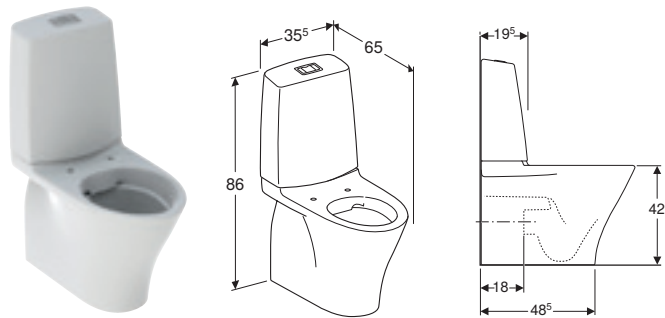

GLOW 64

NRF	Navn	B / Bredder (cm)	H / Høyde (cm)	T / Dybde (cm)	Skyllvolum	Avløp	Rimfree	Fresh WC funksjon	Passer med Sensor	Veil. pris inkl. mva.
6002737	Porsgrund Glow 64 gulvstående toalett, festing med silikon, dobbeltskyl	35,5 cm	86 cm	65 cm	4 / 2 l	Skjult universallås	✓	✓	✓	9109

ANBEFALT SETE:

	NRF	Navn	Farge	QuickRelease	SoftClose	Låsbart	Veil. pris inkl. mva.
	6002776	Porsgrund Glow toalettsete, hardplast	Hvit	✓	✓	✓	2526
	6004296	Porsgrund Glow toalettsete, hardplast	Svart	✓	✓	✓	2526