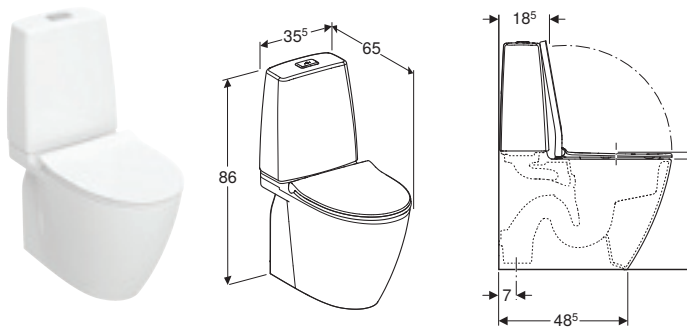

GLOW ART 2.0 MED TURBOFLUSH

NRF	Navn	B / Bredder (cm)	H / Høyde (cm)	T / Dybde (cm)	Skyllvolum	Avløp	Rimfree	Fresh WC funksjon	Veil. pris inkl. mva.
6002818	Porsgrund Glow Art gulvstående toalett, dobbeltskyl, TurboFlush, med toalettsete	35,5 cm	86 cm	65 cm	4 / 2 l	Skjult S-lås	Turboflush	✓	12454