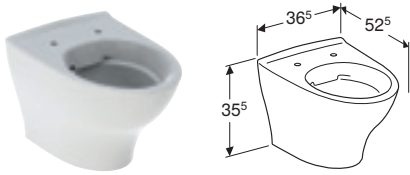

GLOW 66

NRF	Navn	B / Bredde (cm)	H / Høyde (cm)	T / Dybde (cm)	Rimfree	Skjult innfesting	Veil. pris inkl. mva.
6002738	Porsgrund Glow 66 vegghengt toalett, Rimfree	36,5 cm	35,5 cm	52,5 cm	✓	✓	5830

ANBEFALT SETE:

	NRF	Navn	Farge	QuickRelease	SoftClose	Låsbart	Veil. pris inkl. mva.
	6002776	Porsgrund Glow toalettsete, hardplast	Hvit	✓	✓	✓	2526
	6004296	Porsgrund Glow toalettsete, hardplast	Svart	✓	✓	✓	2526