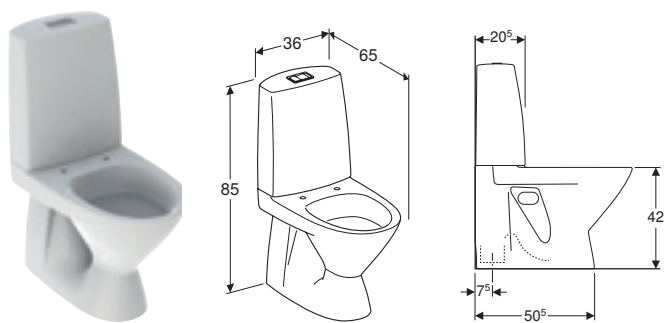

SEVEN D 10

NRF	Navn	B / Bredde (cm)	H / Høyde (cm)	T / Dybde (cm)	Skyllvolum	Avløp	Rimfree	Fresh WC funksjon	Passer med Sensor	Veil. pris inkl. mva.
6002242	Porsgrund Seven D 10 gulvstående toalett, dobbeltskyll, festes med silikon	36 cm	85 cm	65 cm	4 / 2,5 l	Skjult S-lås		✓		6454

ANBEFALT SETE:

	NRF	Navn	Farge	QuickRelease	SoftClose	Låsbart	Veil. pris inkl. mva.
	6004275	Porsgrund Seven D toalettsete, hardplast	Hvit	✓	✓	✓	2526
	6004276	Porsgrund Seven D toalettsete, hardplast	Svart	✓	✓	✓	2526
	6004272	Porsgrund Seven D toalettsete, hardplast	Hvit		✓		1038
	6004216	Porsgrund Seven D toalettsete, mykplast	Hvit	✓			440