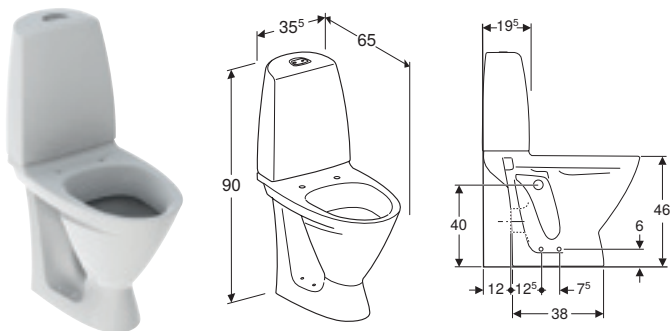

SIGN 6872

NRF	Navn	B / Bredder (cm)	H / Høyde (cm)	T / Dybde (cm)	Skyllvolum	Avløp	Rimfree	Fresh WC funksjon	Passer med Sensor	Veil. pris inkl. mva.
6044192	Porsgrund Sign 6872 gulvstående toalett, forhøyet, dobbeltskyl	35,5 cm	90 cm	65 cm	4 / 2 l	Skjult universallås		✓		7775

ANBEFALT SETE:

	NRF	Navn	Farge	QuickRelease	SoftClose	Låsbart	Veil. pris inkl. mva.
	6046526	Porsgrund Sign toalettsete, hardplast	Hvit	✓	✓	✓	2526
	6046525	Porsgrund Sign toalettsete, hardplast	Hvit	✓		✓	1119
	6046528	Porsgrund Sign toalettsete, mykplast	Hvit	✓			509