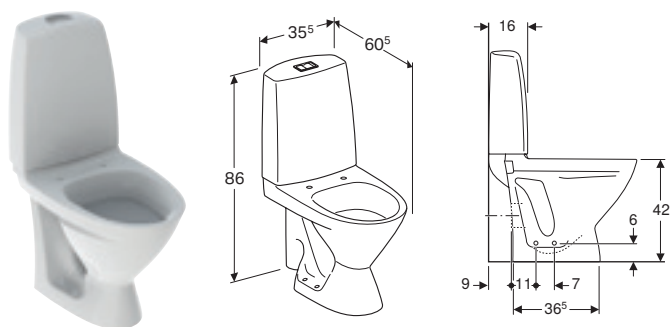

SIGN 6832

NRF	Navn	B / Brekke (cm)	H / Høyde (cm)	T / Dybde (cm)	Skyllvolum	Avløp	Rimfree	Fresh WC funksjon	Passer med Sensor	Veil. pris inkl. mva.
6044188	Porsgrund Sign 6832 gulvstående toalett, kompakt dybde, dobbeltskyll	35,5 cm	86 cm	60,5 cm	4 / 2 l	Skjult universallås	✓			7856

ANBEFALT SETE:

	NRF	Navn	Farge	QuickRelease	SoftClose	Låsbart	Veil. pris inkl. mva.
	6046526	Porsgrund Sign toalettsete, hardplast	Hvit	✓	✓	✓	2526
	6046525	Porsgrund Sign toalettsete, hardplast	Hvit	✓		✓	1119
	6046528	Porsgrund Sign toalettsete, mykplast	Hvit	✓			509