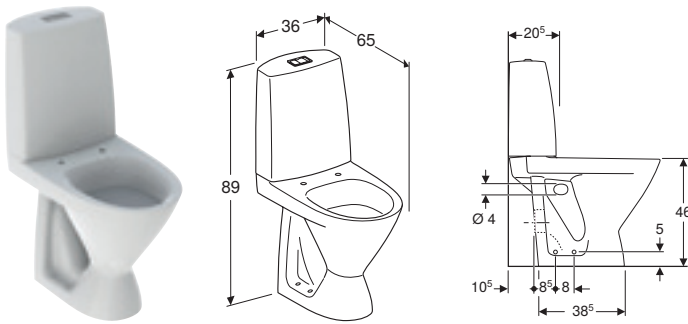

SEVEN D 11

NRF	Navn	B / Brekke (cm)	H / Høyde (cm)	T / Dybde (cm)	Skyllvolum	Avløp	Rimfree	Fresh WC funksjon	Passer med Sensor	Veil. pris inkl. mva.
6002266	Porsgrund Seven D 11 gulvstående toalett, forhøyet, monteres med skruer, dobbeltskyl	36 cm	89 cm	65 cm	4 / 2,5 l	Skjult universallås	✓			9430

ANBEFALT SETE:

	NRF	Navn	Farge	QuickRelease	SoftClose	Låsbart	Veil. pris inkl. mva.
	6004275	Porsgrund Seven D toalettsete, hardplast	Hvit	✓	✓	✓	2526
	6004276	Porsgrund Seven D toalettsete, hardplast	Svart	✓	✓	✓	2526
	6004272	Porsgrund Seven D toalettsete, hardplast	Hvit		✓		1038
	6004216	Porsgrund Seven D toalettsete, mykplast	Hvit	✓			440