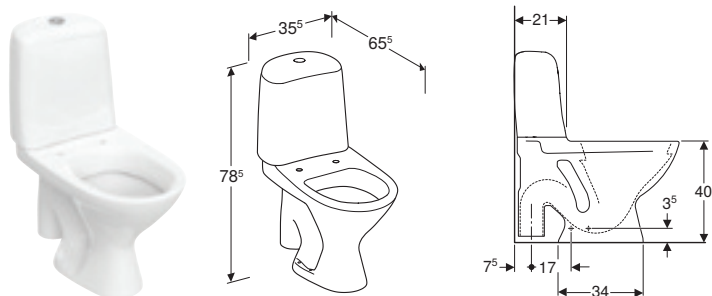

TREVI BASIC

NRF	Navn	B / Bredd (cm)	H / Høyde (cm)	T / Dybde (cm)	Skyll- volum	Avløp	Rimfree	Fresh WC funksjon	Passer med Sensor	Veil. pris inkl. mva.
6002122	Porsgrund Trevi gulvstående toalett, enkeltskyll, festes med skruer	35,5 cm	78,5 cm	65,5 cm	6 l	Åpen S-lås				6086

ANBEFALT SETE:

	NRF	Navn	Farge	QuickRelease	SoftClose	Låsbart	Veil. pris inkl. mva.
	6004285	Porsgrund Pro toalettsete, hardplast	Hvit	✓	✓	✓	2526
	6004287	Porsgrund Trevi toalettsete, mykplast	Hvit	✓			1523
	6004249	Porsgrund Trevi toalettsete, mykplast	Hvit	✓			451