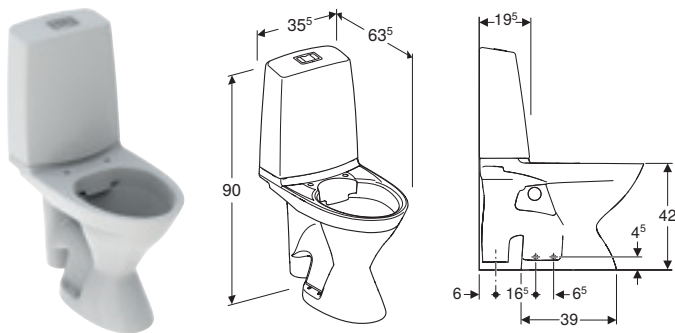

GLOW 67

NRF	Navn	B / Bredde (cm)	H / Høyde (cm)	T / Dybde (cm)	Skyll-volum	Avløp	Rimfree	Fresh WC funksjon	Passer med Sensor	Veil. pris inkl. mva.
6002882	Porsgrund Glow 67 gulvstående toalett, forhøyet, dobbeltskyl	35,5 cm	90 cm	63,5 cm	4 / 2 l	Åpen S-lås	✓	✓	✓	9714
6002881	Porsgrund Glow 67 gulvstående toalett, forhøyet, enkeltskyl	35,5 cm	90 cm	63,5 cm	4 l	Åpen S-lås	✓		✓	9430

ANBEFALT SETE:

	NRF	Navn	Farge	QuickRelease	SoftClose	Låsbart	Veil. pris inkl. mva.
	6002776	Porsgrund Glow toalettsete, hardplast	Hvit	✓	✓	✓	2526
	6004296	Porsgrund Glow toalettsete, hardplast	Svart	✓	✓	✓	2526
	6004292	Porsgrund Glow toalettsete, hardplast	Hvit	✓		✓	1 038
	6004291	Porsgrund Glow toalettsete, mykplast	Hvit	✓			440