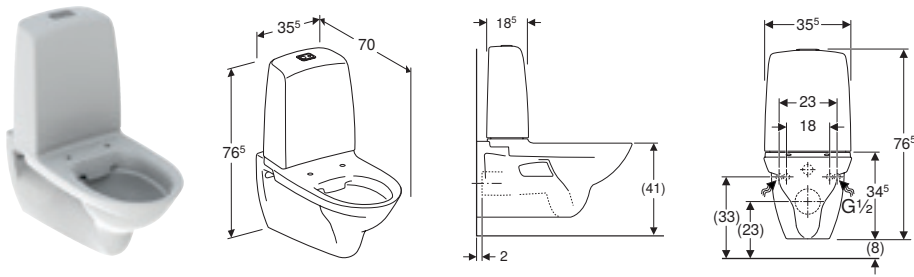

SPIRA 6293

NRF	Navn	B / Bredde (cm)	H / Høyde (cm)	T / Dybde (cm)	Rimfree	Skjult innfesting	Veil. pris inkl. mva.
6044195	Porsgrund Spira 6293 vegghengt toalett dobbeltskyl, Rimfree, med synlig systerne	35,5 cm	76,5 cm	70 cm	✓		8263

ANBEFALT SETE:

	NRF	Navn	Farge	QuickRelease	SoftClose	Låsbart	Veil. pris inkl. mva.
	6046527	Porsgrund Spira toalettsete, hardplast	Hvit	✓	✓	✓	2526