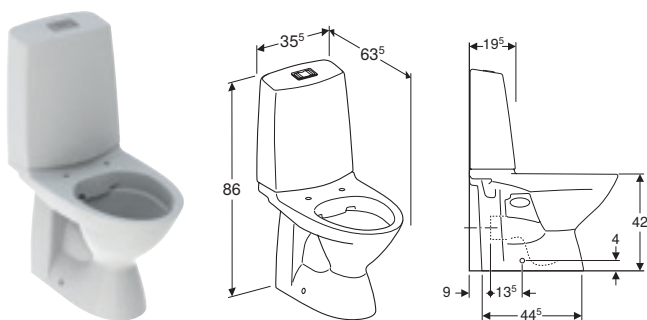

GLOW 61

NRF	Navn	B / Bredder (cm)	H / Høyde (cm)	T / Dybde (cm)	Skyllvolum	Avløp	Rimfree	Fresh WC funksjon	Passer med Sensor	Veil. pris inkl. mva.
6002897	Porsgrund Glow 61 gulvstående toalett, dobbeltskyl	35,5 cm	86 cm	63,5 cm	4 / 2 l	Skjult universallås	✓	✓	✓	7099

ANBEFALT SETE:

	NRF	Navn	Farge	QuickRelease	SoftClose	Låsbart	Veil. pris inkl. mva.
	6002776	Porsgrund Glow toalettsete, hardplast	Hvit	✓	✓	✓	2526
	6004296	Porsgrund Glow toalettsete, hardplast	Svart	✓	✓	✓	2526
	6004292	Porsgrund Glow toalettsete, hardplast	Hvit	✓		✓	1 038
	6004291	Porsgrund Glow toalettsete, mykplast	Hvit	✓			440