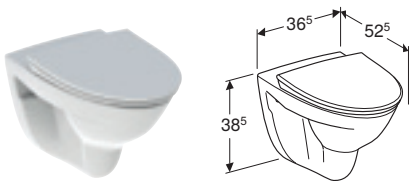

GLOW 65

NRF	Navn	B / Bredder (cm)	H / Høyde (cm)	T / Dybde (cm)	Rimfree	Skjult innfesting	Veil. pris inkl. mva.
6002794	Porsgrund Glow 65 sett vegghengt toalett, Rimfree, med toalettsete	36,5 cm	38,5 cm	52,5 cm	✓		5090
6002807	Porsgrund Glow 65 vegghengt toalett Rimfree	36,5 cm	38,5 cm	52,5 cm	✓		3526

ANBEFALT SETE, HVIS DET IKKE ER INKLUDERT:

	NRF	Navn	Farge	QuickRelease	SoftClose	Låsbart	Veil. pris inkl. mva.
	6002776	Porsgrund Glow toalettsete, hardplast	Hvit	✓	✓	✓	2526
	6004296	Porsgrund Glow toalettsete, hardplast	Svart	✓	✓	✓	2526
	6004292	Porsgrund Glow toalettsete, hardplast	Hvit	✓		✓	1038