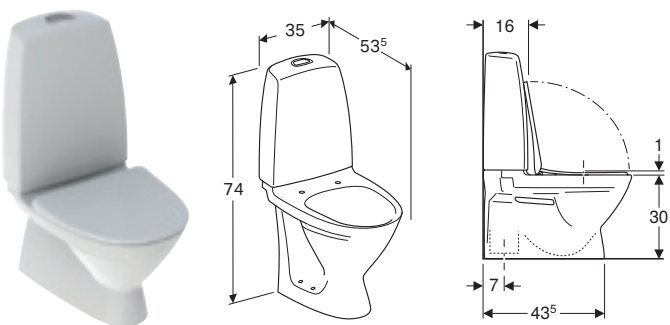

SIGN BARNETOALETT

NRF	Navn	B / Bredder (cm)	H / Høyde (cm)	T / Dybde (cm)	Skyllvolum	Avløp	Fresh WC funksjon	Passer med Sensor	Veil. pris inkl. mva.
6044187	Porsgrund Sign 6820 gulvstående toalett for barn med sittehøyde porselen 30 cm, festing med silikon, med toalettsete i hvit mykplast.	35 cm	74 cm	53,5 cm	4 / 2 l	Skjult S-lås	✓		9638