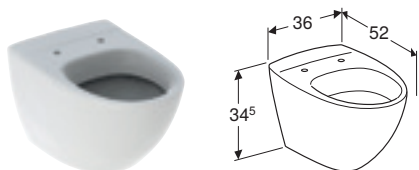

SEVEN D IMAGE

NRF	Navn	B / Bredde (cm)	H / Høyde (cm)	T / Dybde (cm)	Rimfree	Skjult innfesting	Veil. pris inkl. mva.
6002263	Porsgrund Seven D Image 20 vegghengt toalett	36 cm	34,3 cm	52 cm		✓	5551

ANBEFALT SETE:

	NRF	Navn	Farge	QuickRelease	SoftClose	Låsbart	Veil. pris inkl. mva.
	6004275	Porsgrund Seven D toalettsete, hardplast	Hvit	✓	✓		2526
	6004276	Porsgrund Seven D toalettsete, hardplast	Svart	✓	✓		2526
	6004302	Porsgrund Seven D toalettsete, hardplast	Hvit		✓	✓	1038