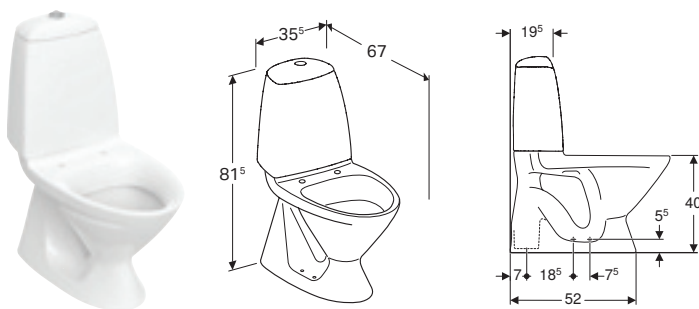

PRO

NRF	Navn	B / Bredde (cm)	H / Høyde (cm)	T / Dybde (cm)	Skyllvolum	Avløp	Rimfree	Fresh WC funksjon	Passer med Sensor	Veil. pris inkl. mva.
6002811	Porsgrund Pro gulvstående toalett, dobbeltskyl, festes med skruer	35,5 cm	81,5 cm	67 cm	4 / 2 l	Skjult S-lås				5479

ANBEFALT SETE:

	NRF	Navn	Farge	QuickRelease	SoftClose	Låsbart	Veil. pris inkl. mva.
	6004268	Porsgrund Pro toalettsete, hardplast	Hvit	✓	✓	✓	1743
	6004244	Porsgrund Pro toalettsete, hardplast	Hvit	✓		✓	1119
	6004267	Porsgrund Pro toalettsete, mykplast	Hvit	✓			451