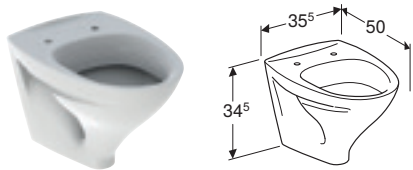

SIGN

NRF	Navn	B / Bredde (cm)	H / Høyde (cm)	T / Dybde (cm)	Rimfree	Skjult innfesting	Veil. pris inkl. mva.
6044193	Porsgrund Sign 6875 vegghengt toalett	35,5 cm	34,5 cm	50 cm			4093

ANBEFALT SETE:

	NRF	Navn	Farge	QuickRelease	SoftClose	Låsbart	Veil. pris inkl. mva.
	6046526	Porsgrund Sign toalettsete, hardplast	Hvit	✓	✓	✓	2526
	6046525	Porsgrund Sign toalettsete, hardplast	Hvit	✓		✓	1119
	6046528	Porsgrund Sign toalettsete, mykplast	Hvit	✓			509