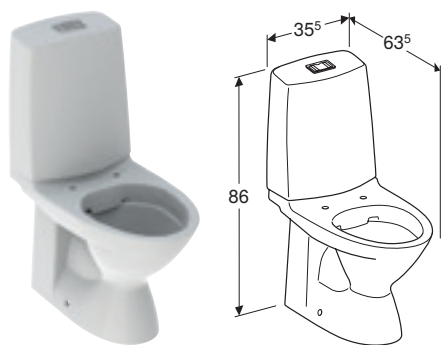

PORSGRUND GLOW 60 GULVSTÅENDE TOALETT, SKJULT S-LÅS, DOBBELTSKYLL, RIMFREE

Egenskaper

Gulvstående • Dobbeltskyl • Feste med skrue • Rimfree • Vanntilkopling nede til venstre/høyre • Type 1, fullmengde 4 l, iht. EN 997
• Utløp vertikalt og skjult • Egner seg for armlener • Egnet til Fresh spyletablett

Art. nr.	NRF nr.	Farge / overflate	B [cm]	H [cm]	T [cm]	NOK/stk.
3826001301	6002804	Toalettsskål: hvit / Porsgrund Smart Knapper: blankforkrommet	35,5 cm	86 cm	63,5 cm	6548

Kan kombineres med

- Porsgrund Glow toalettsete, hardplast
- Porsgrund Glow toalettsete, mykt