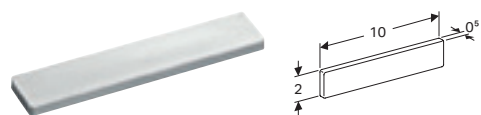

PORSGRUND MAGNETHOLDER

Egenskaper

Selvklebende

Art. nr.	NRF nr.	B [cm]	H [cm]	T [cm]	NOK/stk.
501.780.00.1	7019305	10 cm	2 cm	0,5 cm	454