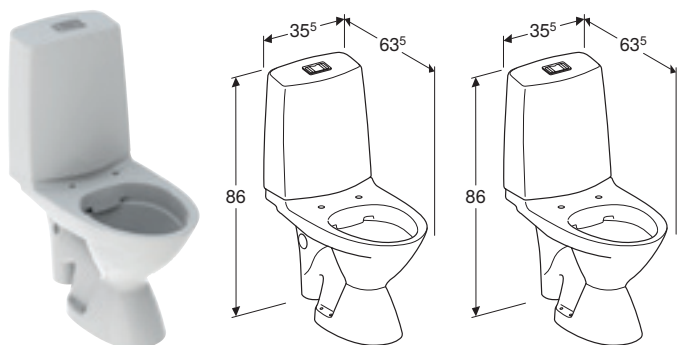

PORSGRUND GLOW 63 GULVSTÅENDE TOALET, ÅPEN S-LÅS, ÅPNING FOR EKSTRA AVLØPSTILSLUTNING, DOBBELTSKYLL, RIMFREE

Egenskaper

Gulvstående • Dobbeltskyll • Feste med skrue • Rimfree • Vanntilkopling nede til venstre/høyre • Type 1, fullmengde 4 l, iht. EN 997 • Utløp vertikalt og åpent • Egner seg for armlener • Egnet til Fresh spyletablett • Med ekstra avløpskobling for avløp fra servant eller vaskemaskin

Art. nr.	NRF nr.	Farge / overflate	B [cm]	H [cm]	T [cm]	NOK/stk.
3846301301	6002903	Toalettskål: hvit / Porsgrund Smart Knapper: blankforkrommet	35,5 cm	86 cm	63,5 cm	7251
3856301301	6002904	Toalettskål: hvit / Porsgrund Smart Knapper: blankforkrommet	35,5 cm	86 cm	63,5 cm	7251

Kan kombineres med

- Porsgrund Glow toalettsete, hardplast
- Porsgrund Glow toalettsete, mykt