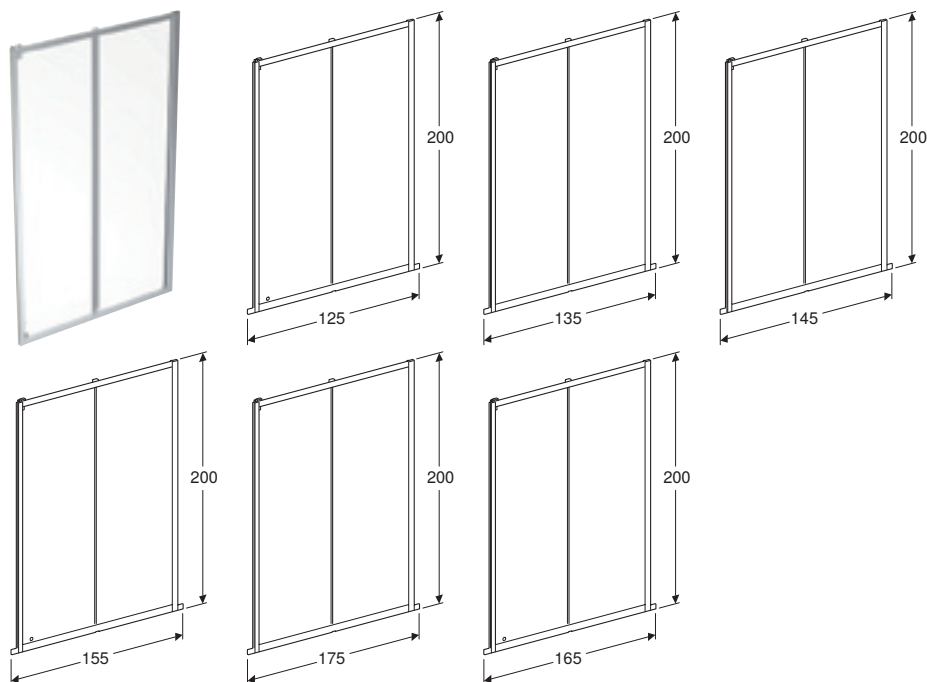

PORSGRUND SHOWERAMA 10-1 SKYVEDØR

Egenskaper

Innrammet • Skyvedøråpning • Sikkerhetsglass • Med gripelist • Justerbar i lengde og bredde, +/- 2 cm

Art. nr.	NRF nr.	Farge / overflate	L [cm]	H [cm]	NOK/stk.
560.045.00.3	6297054	Sølvfarget / Glass klart	125 cm	200 cm	10699
560.046.00.3	6297055	Sølvfarget / Glass klart	135 cm	200 cm	10699
560.047.00.3	6297056	Sølvfarget / Glass klart	145 cm	200 cm	10699
560.048.00.3	6297057	Sølvfarget / Glass klart	155 cm	200 cm	10699
560.049.00.3	6297058	Sølvfarget / Glass klart	165 cm	200 cm	10699
560.050.00.3	6297059	Sølvfarget / Glass klart	175 cm	200 cm	10699

Kan leveres fra april 2022

Prisene er anbefalte veiledende priser inklusive mva. og gjelder fra 01.07.2022.
Vi tar forbehold om eventuelle trykkfeil og endringer i sortimentet.
Av trykktekniske årsaker kan farger avvike noe fra hvordan de blir oppfattet i virkeligheten.