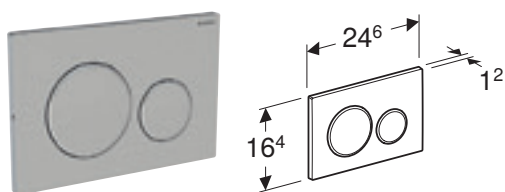

GEBERIT BETJENINGSPLATE SIGMA20, FOR DOBBELTSKYLL, KAN SKRUES

Egenskaper

Frontbetjening • Lydisolerte trykksteg, verktøyfri rask montering

Art. nr.	NRF nr.	Farge / overflate	Materiale	B [cm]	H [cm]	T [cm]	NOK/stk.
115.889.SN.1	6166444	Plate og knapper: børstet, easy-to-clean-belegg Designringer: polert	Syrefast stål	24,6 cm	16,4 cm	1,2 cm	2970

Prisene er anbefalte veiledende priser inklusive mva. og gjelder fra 01.07.2022.
Vi tar forbehold om eventuelle trykkfeil og endringer i sortimentet.
Av trykktekniske årsaker kan farger avvike noe fra hvordan de blir oppfattet i virkeligheten.