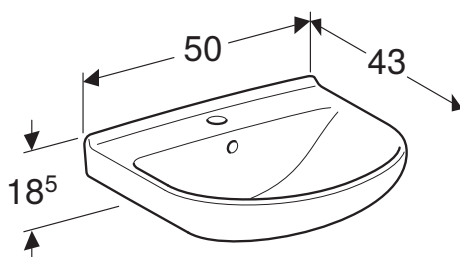

PORSGRUND PRO SERVANT

Egenskaper

Rund

Art. nr.	NRF nr.	Farge / overflate	Kranhull	Overløp	Oppbevaringsområde	H [cm]	T [cm]	NOK/stk.
B / Bredde: 50 cm								
501.378.01.1	6000114	Hvit	Midten	Synlig	Bak	18,5 cm	43 cm	1391