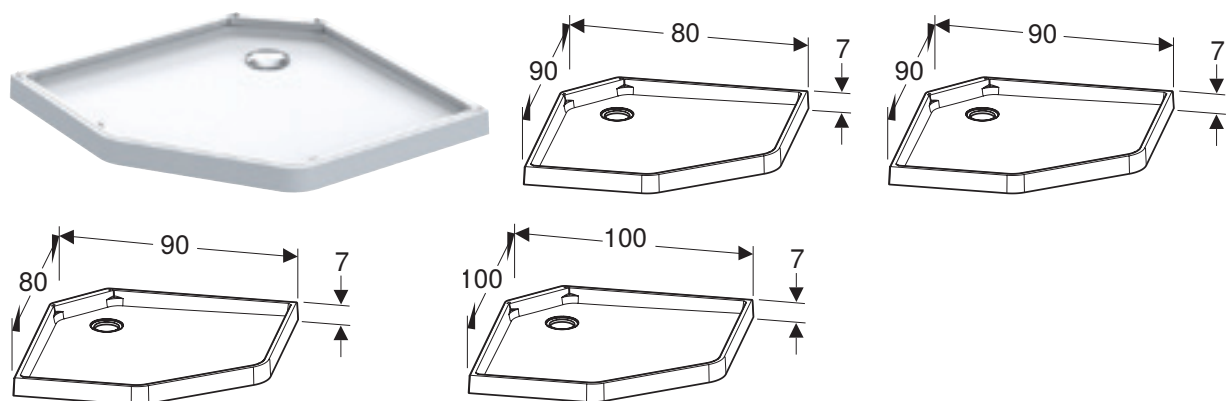

PORSGRUND SHOWERAMA 10-5 DUSJKAR PENTAGONALT

Egenskaper

Modulær • Pentagonalt • Avløpsåpning $\varnothing$ 90 mm • Innvendig høyde 5 cm • Hjul under

Art. nr.	NRF nr.	Farge / overflate	B [cm]	L [cm]	H [cm]	NOK/stk.
558.401.00.1	6296931	Hvit / Blank	90 cm	90 cm	7 cm	5545
558.402.00.1	6296932	Hvit / Blank	90 cm	80 cm	7 cm	5545
558.403.00.1	6296933	Hvit / Blank	80 cm	90 cm	7 cm	5545
558.404.00.1	6296934	Hvit / Blank	100 cm	100 cm	7 cm	6824