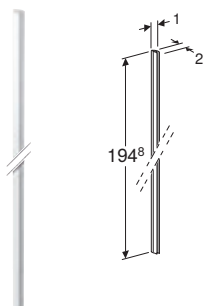

PORSGRUND SHOWERAMA TETNINGSPROFIL TIL DØR, TIL NISJE, GULV SIDE, 45°, MAGNETISK

Egenskaper

Gummipakning med magnetstriper • 45°-forbindelse

Art. nr.	NRF nr.	Farge / overflate	B [cm]	H [cm]	T [cm]	NOK/stk.
502.020.00.6	6295705	Gjennomsiktig	1	194,8	2	264