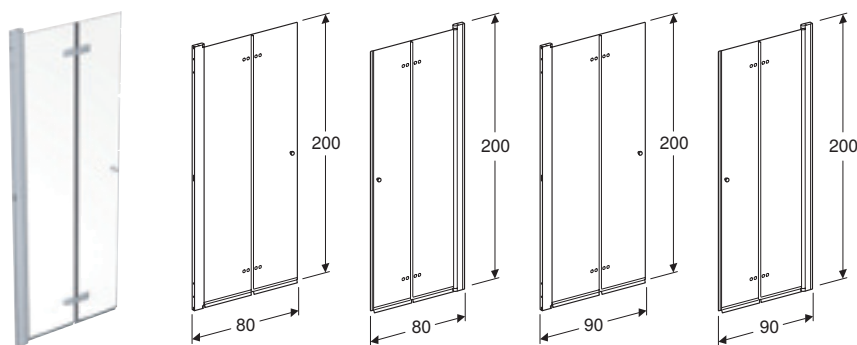

PORSGRUND SHOWERAMA 10-11 LEDDET DUSJDØR

Egenskaper

Profil mot vegg • Kan brukes som enkeltdør eller i kombinasjon med en annen dør eller Walk-in-dusjvegg • Med håndtak
• Med heve-senke-mekanisme • Leddet dusjdoor • Sikkerhetsglass, klart • Justerbar i lengde og bredde, +/- 1 cm

Art. nr.	NRF nr.	L [cm]	H Modell [cm]	NOK/stk.
Farge / overflate: Sølvfarget / Glass klart				
59800197	6295584	80 cm	200 cmHøyre	7610
59803197	6295583	80 cm	200 cmVenstre	7610
59900197	6295586	90 cm	200 cmHøyre	7610
59903197	6295585	90 cm	200 cmVenstre	7610