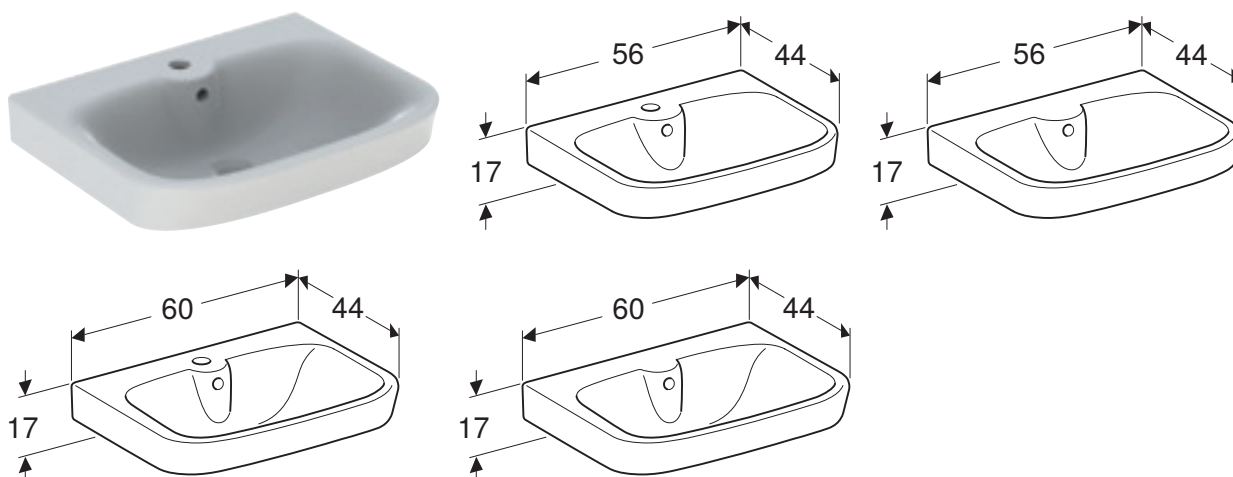

PORSGRUND GLOW SQUARE SERVANT

Egenskaper

Kan monteres med servantskap • Kvadratisk

Art. nr.	NRF nr.	Farge / overflate	Kranhull	Overløp	Oppbevaringsområde	Bredde underskap [cm]	H [cm]	T [cm]	NOK/stk.
B / Bredde: 56 cm									
1116501301	6000266	Hvit / Porsgrund Smart	Midten	Synlig	Bak	50 cm	17 cm	44 cm	1556
1166501301	6000269	Hvit / Porsgrund Smart	Uten	Synlig	Bak	50 cm	17 cm	44 cm	1556
B / Bredde: 60 cm									
1116701301	6000284	Hvit / Porsgrund Smart	Midten	Synlig	Bak	53 cm	17 cm	44 cm	1946
1166701301	6000285	Hvit / Porsgrund Smart	Uten	Synlig	Bak	53 cm	17 cm	44 cm	1946

Kan kombineres med

- Porsgrund Glow helsøyle