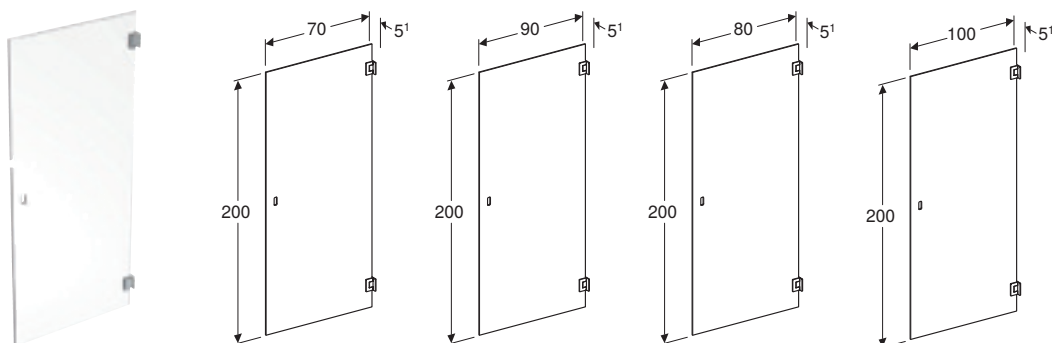

PORSGRUND SHOWERAMA ART

PORSGRUND SHOWERAMA ART SVINGDØR

Egenskaper

Uten profiler • Rett • Kan brukes som enkeltdør eller i kombinasjon med en annen dør eller Walk-in-dusjvegg • Kan brukes som både høyre og venstre modell • Med hullhåndtak • Svingdøråpning • Sikkerhetsglass, klart