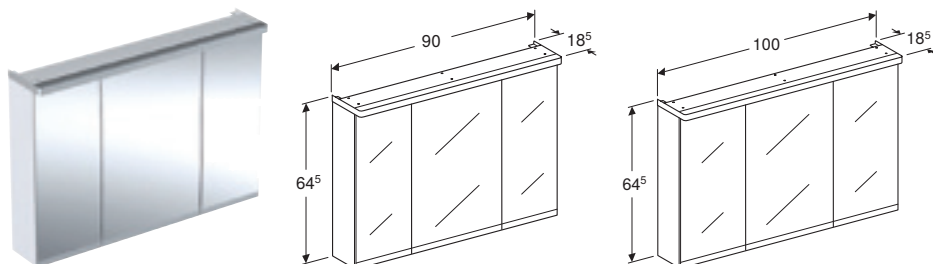

PORSGRUND GLOW SPEILSKAP MED BELYSNING OG TRE DØRER

Egenskaper

Passer til alle bademosserier • LED-belysning • Indirekte belysning • Med tre dører • Touch-sensorbryter for øvre lampe • Stikkontakt • Grep for åpning • Dør med dempingsmekanisme • Dør med speil på begge sider • Flyttbare glasshyller • Midtdørstopper på høyre side • Fuktbestandig • Leveres ferdigmontert

Art. nr.	NRF nr.	Farge / overflate	B [cm]	H [cm]	T [cm]	Støpseltype	Lysstrøm oppe [lm]	Lysstrøm nede [lm]	Lysfarge	NOK/stk.
9650121501301	7019103	Skapskrog: hvit / lakkert matt Dører: innvendig og utvendig speilet	90 cm	64,5 cm	18,5 cm	CEE 7/4 (Schuko)	2063 lm	582 lm	4000 K	14608
9650162501301	7019104	Skrog: eik / foliebelagt Dører: innvendig og utvendig speilet	90 cm	64,5 cm	18,5 cm	CEE 7/4 (Schuko)	2063 lm	582 lm	4000 K	15159
9650221501301	7019106	Skapskrog: hvit / lakkert matt Dører: innvendig og utvendig speilet	100 cm	64,5 cm	18,5 cm	CEE 7/4 (Schuko)	2306 lm	655 lm	4000 K	14961
9650262501301	7019107	Skrog: eik / foliebelagt Dører: innvendig og utvendig speilet	100 cm	64,5 cm	18,5 cm	CEE 7/4 (Schuko)	2306 lm	655 lm	4000 K	14961

Prisene er anbefalte veiledende priser inklusive mva. og gjelder fra 01.07.2022.
Vi tar forbehold om eventuelle trykkfeil og endringer i sortimentet.
Av trykktekniske årsaker kan farger avvike noe fra hvordan de blir oppfattet i virkeligheten.