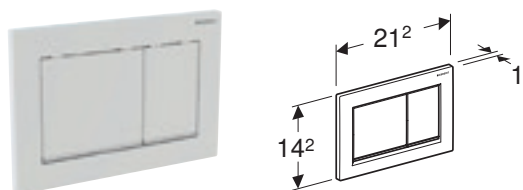

GEBERIT BETJENINGSPLATE OMEGA30, FOR DOBBELTSKYLL

Egenskaper

Topp-/frontbetjening • Lydisolerte trykksteg, verktøyfri rask montering

Art. nr.	NRF nr.	Farge / overflate	Materiale	B [cm]	H [cm]	T [cm]	NOK/stk.
115.080.JQ.1	6166209	Plate og knapper: matt krom lakkert, easy-to-clean-belegg Designstriper: blankforkrommet	Plast	21,2 cm	14,2 cm	1 cm	2841
115.080.KH.1	6166056	Plate og knapper: blankforkrommet Designstriper: matt forkrommet	Plast	21,2 cm	14,2 cm	1 cm	2129
115.080.KJ.1	6166057	Plate og knapper: hvit Designstriper: blankforkrommet	Plast	21,2 cm	14,2 cm	1 cm	1511
115.080.KK.1	6166058	Plate og knapper: hvit Designstriper: forgyllet	Plast	21,2 cm	14,2 cm	1 cm	1743
115.080.KM.1	6166061	Plate og knapper: svart Designstriper: blankforkrommet	Plast	21,2 cm	14,2 cm	1 cm	1743

Prisene er anbefalte veiledende priser inklusive mva. og gjelder fra 01.07.2022.
Vi tar forbehold om eventuelle trykkfeil og endringer i sortimentet.
Av trykktekniske årsaker kan farger avvike noe fra hvordan de blir oppfattet i virkeligheten.