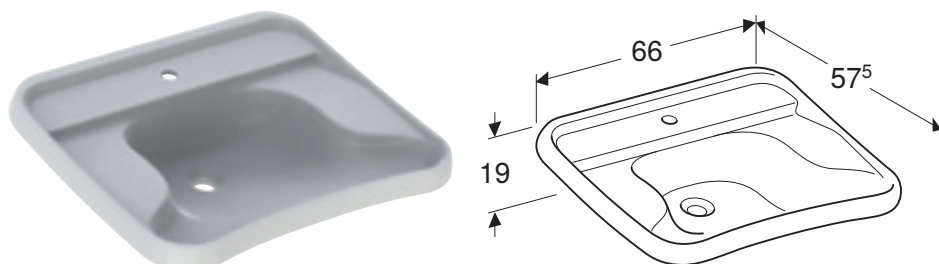

Kan leveres fra januar 2022

ANDRE PRODUKTLØSNINGER

PORSGRUND CARE SERVANT, UNIVERSELL UTFORMING

Egenskaper

Rektangulær • Ergonomisk utformet front • Ergonomisk utformet armstøtter

Art. nr.	NRF nr.	Farge / overflate	Kranhull	Overløp	Oppbevaringsområde	B [cm]	H [cm]	T [cm]	NOK/stk.
500.655.01.4	6000087	Hvit	Midten	Uten	Tosidig	66 cm	19 cm	57,5 cm	6584