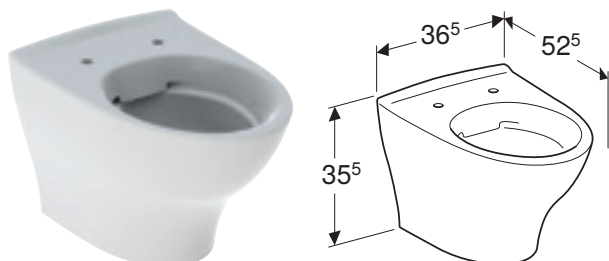

PORSGRUND GLOW 66 VEGGHENGT TOALETT, RIMFREE

Egenskaper

Vegghengt • Rimfree • Type 1, fullmengde 4 l, iht. EN 997 • Skjult montering

Art. nr.	NRF nr.	Farge / overflate	B [cm]	H [cm]	T [cm]	NOK/stk.
7816601301	6002738	Hvit / Porsgrund Smart	36,5 cm	35,5 cm	52,5 cm	5429

Kan kombineres med

- Porsgrund Glow toalettsete, hardplast