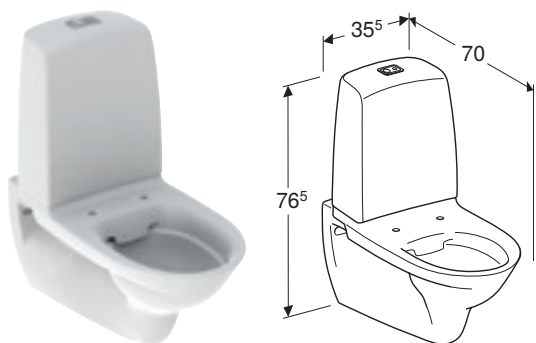

Kan leveres fra januar 2022

Kan kombineres med

- Porsgrund Spira toalettsete, hardt

PORSGRUND SPIRA 6293 VEGGHENGT TOALET DOBBELTSKYLL, RIMFREE, MED SYNLIG SISTERNE

Egenskaper

Vegghengt • Dobbeltskyll • Rimfree • Vanntilkopling nede til venstre/høyre • Type 1, fullmengde 4 l, iht. EN 997 • Egner seg for armlener
• Egnet til Fresh spyletablett