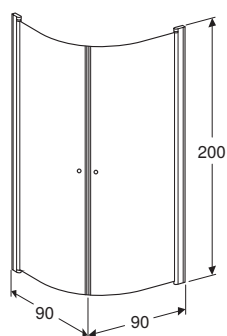

Art. nr.	NRF nr.	B [cm]	L [cm]	H [cm]	NOK/stk.
Farge / overflate: Sølvfarget / Glass klart					
560.210.00.3	6295437	90 cm	90 cm	200 cm	8278

PORSGRUND SHOWERAMA 10-4 DUSJHJØRNE AVRUNDET

Egenskaper

Profil mot vegg • Med håndtak • Svingdøråpning • Sikkerhetsglass • Justerbar i lengde og bredde, +/- 1 cm • Med heve-senke-mekanisme