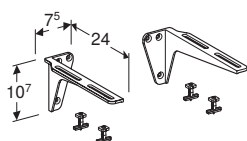

PORSGRUND SETT BÆREJERN TIL SERVANT

Art. nr.	NRF nr.	Farge / overflate	L [cm]	NOK/stk.
6101601301	6000348	Hvit	24 cm	199