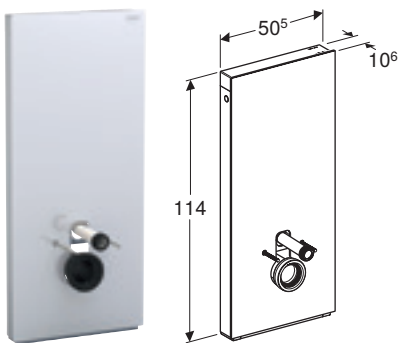

GEBERIT MONOLITH MODUL FOR VEGGHENGT TOALETT, 114 CM, FRONTKLEDNING I STEINTØY

Egenskaper

Dobbeltskyll • Utligning av byggtoleranser mulig • Høyde kan økes inntil 7 cm • Festehøyde toalettskål 35 ± 1 cm • Sистерne, fullt isolert mot kondens • Endepanel av børstet aluminium • Selvbærende • Justerbar spylemengde • Vanntilkopling på midten bak • Vanntilkopling på siden mulig med tilbehør • Vanntilkopling nede

Art. nr.	NRF nr.	Farge / overflate	B [cm]	H [cm]	T [cm]	NOK/stk.
131.031.00.5	6166313	Frontpanel: steintøy skiferstruktur Endepanel: Aluminium svartkrom	50,5 cm	114 cm	10,6 cm	18020
131.031.JV.5	6166284	Frontpanel: steintøy betongstruktur Endepanel: Aluminium	50,5 cm	114 cm	10,6 cm	18020

Kan kombineres med

- Geberit AquaClean Mera Comfort dusjtoalett vegghengt toalett
- Geberit AquaClean Mera Classic dusjtoalett vegghengt toalett
- Geberit AquaClean Sela dusjtoalett vegghengt toalett
- Geberit AquaClean Tuma Comfort dusjtoalett vegghengt toalett
- Geberit AquaClean Tuma Classic dusjtoalett vegghengt toalett
- Geberit iCon vegghengt toalett, skjult montering, Rimfree
- Geberit iCon sett vegghengt toalett, skjult montering, Rimfree, med toalettsete
- Geberit Renova sett vegghengt toalett, delvis lukket form, Rimfree, med toalettsete
- Geberit Renova vegghengt toalett, delvis lukket form, Rimfree

GEBERIT MONOLITH PLUS MODUL FOR VEGGHENGT TOALETT, 114 CM, FRONTKLEDNING I GLASS

Egenskaper

Dobbeltskyll • Utligning av byggtoleranser mulig • Høyde kan økes inntil 7 cm • Festehøyde toalettskål 35 ± 1 cm • Sистерne, fullt isolert mot kondens • Endepanel av børstet aluminium • Selvbærende • Soft-touch-knapper for aktivering av skylld og luktavsug • Orienteringslys og luktavsug aktiveres når du nærmer deg • Orienteringslys kan justeres i sju farger • Justerbart registreringsområde for brukeridentifikasjonen • Justerbar dag/nattregistrering for orienteringslys • Luktavsug med keramikkfilter, kan monteres uten verktøy • Keramikkfilter for luktneutralisering kan skiftes verktøyfritt • Automatisk utkobling av luktavsug etter forhåndsdefinert tid • Drift med lavvoltage, ingen nettspenning i sisternen • Strømtilkopling med tretrådet, fleksibel mantelledning • Vanntilkopling på midten bak • Vanntilkopling på siden mulig med tilbehør • Vanntilkopling nede

Prisene er anbefalte veiledende priser inklusive mva. og gjelder fra 01.07.2022.
Vi tar forbehold om eventuelle trykkfeil og endringer i sortimentet.
Av trykktekniske årsaker kan farger avvike noe fra hvordan de blir oppfattet i virkeligheten.