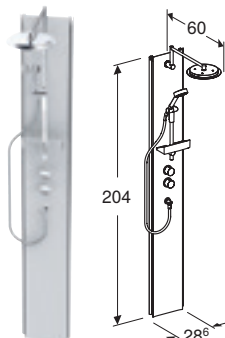

PORSGRUND SHOWERAMA

PORSGRUND SHOWERAMA 10-5 COMFORT DUSJSØYLE

Egenskaper

Modulær • Høydejusterbare hånddusj

Art. nr.	NRF nr.	Farge / overflate	B [cm]	H [cm]	T [cm]	NOK/stk.
558.101.00.1	6296899	Hvit	28,6 cm	204 cm	60 cm	9169

PORSGRUND SHOWERAMA 10-5 CLASSIC DUSJSØYLE

Egenskaper

Modulær • Høydejusterbare hånddusj

Art. nr.	NRF nr.	Farge / overflate	B [cm]	H [cm]	T [cm]	NOK/stk.
558.102.00.1	6296901	Hvit	28,6 cm	204 cm	60 cm	4340

Prisene er anbefalte veiledende priser inklusive mva. og gjelder fra 01.07.2022.
Vi tar forbehold om eventuelle trykkfeil og endringer i sortimentet.
Av trykktekniske årsaker kan farger avvike noe fra hvordan de blir oppfattet i virkeligheten.