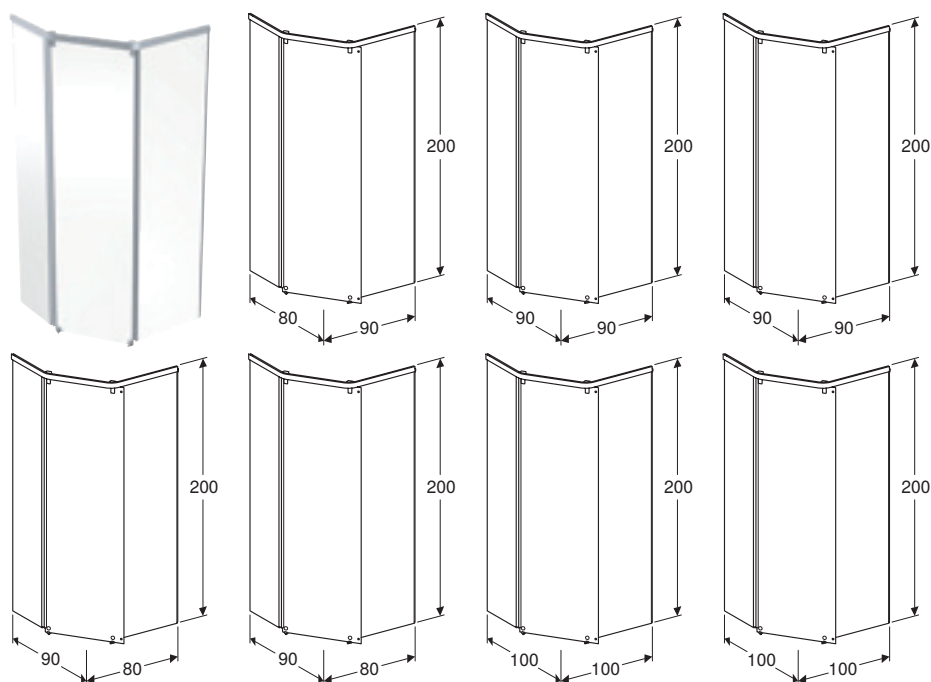

PORSGRUND SHOWERAMA 10-5 FRAMPARTI PENTAGONAL

Egenskaper

Modulær

Art. nr.	NRF nr.	Farge / overflate	B [cm]	L [cm]	H [cm]	NOK/stk.
558.201.00.1	6296902	Hvit / Glass klart	90 cm	90 cm	200 cm	4691
558.202.00.1	6296903	Sølvfarget / Glass klart	90 cm	90 cm	200 cm	4691
558.203.00.1	6296904	Hvit / Glass klart	90 cm	80 cm	200 cm	4834
558.204.00.1	6296905	Sølvfarget / Glass klart	90 cm	80 cm	200 cm	4834
558.205.00.1	6296906	Hvit / Glass klart	80 cm	90 cm	200 cm	4834
558.206.00.1	6296907	Sølvfarget / Glass klart	80 cm	90 cm	200 cm	4834
558.207.00.1	6296908	Hvit / Glass klart	100 cm	100 cm	200 cm	5686
558.208.00.1	6296909	Sølvfarget / Glass klart	100 cm	100 cm	200 cm	5686