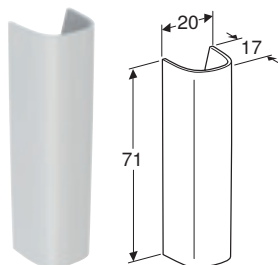

PORSGRUND GLOW HELSØYLE

Art. nr.	NRF nr.	Farge / overflate	B [cm]	H [cm]	T [cm]	NOK/stk.
5106001301	6000346	Hvit	20 cm	70,5 cm	17 cm	2549

Kan kombineres med

- Porsgrund Glow servant
- Porsgrund Glow servant med lukket overløp
- Porsgrund Glow Square servant, uten overløp
- Porsgrund Glow Square servant

Prisene er anbefalte veiledende priser inklusive mva. og gjelder fra 01.07.2022.
Vi tar forbehold om eventuelle trykkfeil og endringer i sortimentet.
Av trykktekniske årsaker kan farger avvike noe fra hvordan de blir oppfattet i virkeligheten.