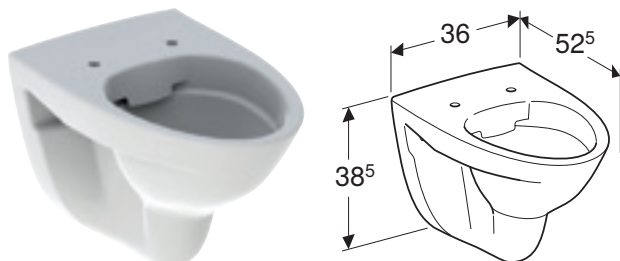

PORSGRUND GLOW

PORSGRUND GLOW 65 VEGGHENGT TOALETT RIMFREE

Egenskaper

Vegghengt • Rimfree • Type 1, fullmengde 4 l, iht. EN 997

Art. nr.	NRF nr.	Farge / overflate	B [cm]	H [cm]	T [cm]	NOK/stk.
7826501301	6002807	Hvit / Porsgrund Smart	36 cm	38,5 cm	52,5 cm	3284

Kan kombineres med

- Porsgrund Glow toalettsete, hardplast
- Porsgrund Glow toalettsete, mykt