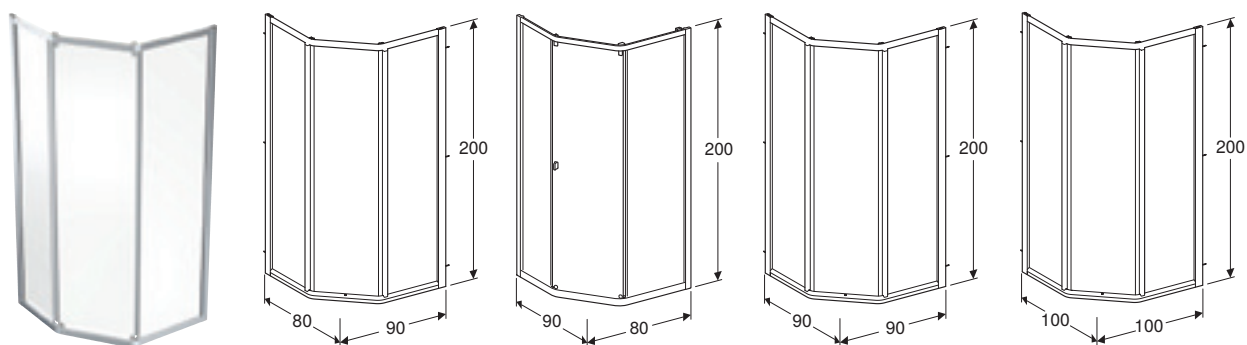

PORSGRUND SHOWERAMA 10-3 PENTAGONALT DUSJHJØRNE

Egenskaper

Innrammet • Pentagonalt • Med gripelist • Skyvedøråpning • Sikkerhetsglass • Justerbar i lengde og bredde, +/- 1 cm

Art. nr.	NRF nr.	Farge / overflate	B [cm]	L [cm]	H [cm]	NOK/stk.
560.040.00.3	6297048	Sølvfarget / Glass klart	80 cm	90 cm	200 cm	9386
560.041.00.3	6297049	Sølvfarget / Glass klart	90 cm	80 cm	200 cm	9386
560.042.00.3	6297051	Sølvfarget / Glass klart	90 cm	90 cm	200 cm	9386
560.043.00.3	6297052	Sølvfarget / Glass klart	100 cm	100 cm	200 cm	9386

Kan leveres fra april 2022