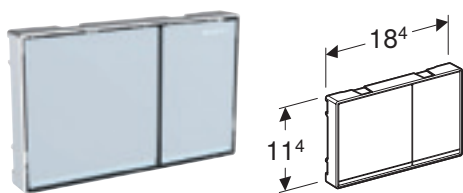

GEBERIT BETJENINGSPLATE OMEGA60, FOR DOBBELTSKYLL, OVERFLATEJEVNT

Egenskaper

Topp-/frontbetjening • Overflatejevn betjening • Lydisolerte trykkstog, verktøyfri rask montering

Art. nr.	NRF nr.	Farge / overflate	Materiale	B [cm]	H [cm]	T [cm]	NOK/stk.
115.081.GH.1	6166063	Knapper: forkrommet, børstet, easy-to-clean-belegg Designstriper og ramme: blankforkrommet	Støpt sink	18,4 cm	11,4 cm	2,5 cm	6244
115.081.JK.1	6166318	Knapper: lava Designstriper: speilet Ramme: blankforkrommet	Støpt sink / glass	18,4 cm	11,4 cm	2,5 cm	6244
115.081.JL.1	6166319	Knapper: sandgrå Designstriper: speilet Ramme: blankforkrommet	Støpt sink / glass	18,4 cm	11,4 cm	2,5 cm	6244
115.081.SI.1	6166064	Knapper: hvit Designstriper: speilet Ramme: blankforkrommet	Støpt sink / glass	18,4 cm	11,4 cm	2,5 cm	6244
115.081.SJ.1	6166065	Knapper: svart Designstriper: speilet Ramme: blankforkrommet	Støpt sink / glass	18,4 cm	11,4 cm	2,5 cm	6244