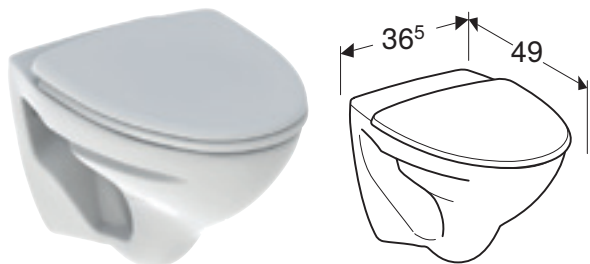

PORSGRUND PRO

PORSGRUND PRO SETT VEGGHENGT TOALET, MED TOALETTSETE

Egenskaper

Vegghengt • Med spylekant • Type 1, fullmengde 4 l, iht. EN 997 • Hardt sete • Toalettsete av Duroplast • Toalettlokk overlappende

Art. nr.	NRF nr.	Farge / overflate	B [cm]	H [cm]	T [cm]	Quick-Release-hengsler	Materialhardhet	NOK/stk.
500.834.00.1	6002736	Hvit	35,5 cm	34,5 cm	49 cm	Ja	Hardt sete	1688