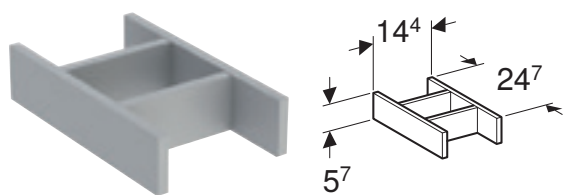

PORSGRUND GLOW SKUFFEINNSATS H-INNDELING

Egenskaper

H-oppdeling

Art. nr.	NRF nr.	Farge / overflate	B [cm]	H [cm]	T [cm]	NOK/stk.
501.773.00.1	7019233	Lysegrå	14,4 cm	5,7 cm	24,7 cm	454