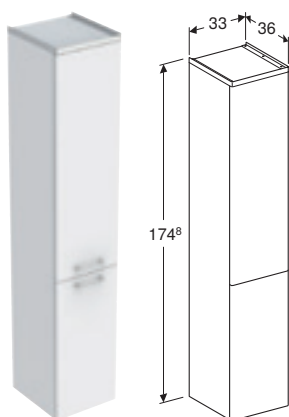

PORSGRUND GLOW HØYSKAP MED TO DØRER OG HÅNDTAK

Egenskaper

Vegghengt • Med to dører • Åpnes ved hjelp av håndtak • Håndtak eller push open-skinner for å åpne • Med en fast hylle • Dør med dempingsmekanisme • Flyttbare glasshyller • Vendbar dør på venstre eller høyre side • Oppbevaring på innsiden av døren • Fuktbestandig • Front av MDF • Leveres ferdigmontert

Art. nr.	NRF nr.	Farge / overflate	B [cm]	H [cm]	T [cm]	NOK/stk.
9640221301	7019125	Front: hvit / foliebelagt matt Skapskrog: hvit / lakkert matt Designstriper: forkrommet, børstet	33 cm	174,8 cm	36 cm	16994
9640262301	7019126	Skrog og front: eik / foliebelagt Designstriper: forkrommet, børstet	33 cm	174,8 cm	36 cm	16376