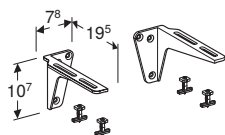

PORSGRUND SETT BÆREJERN TIL SERVANT

Art. nr.	NRF nr.	Farge / overflate	L [cm]	NOK/stk.
6101501301	6000347	Hvit	19,5 cm	181