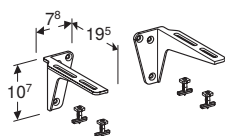

PORSGRUND SETT BÆREJERN TIL SERVANT

Art. nr.	NRF nr.	Farge / overflate	L [cm]	NOK/stk.
6101501301	6000347	Hvit	19,5 cm	181