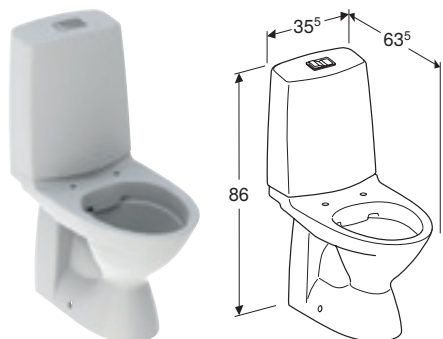

PORSGRUND GLOW 61 GULVSTÅENDE TOALETT, SKJULT UNIVERSALLÅS, ENKELTSKYLL, RIMFREE

Egenskaper

Gulvstående • Enkeltskyll • Feste med skrue • Rimfree • Vanntilkopling nede til venstre/høyre • Type 1, fullmengde 4 l, iht. EN 997
• Skjult universallås • Egnert til Fresh spyletablett

Art. nr.	NRF nr.	Farge / overflate	B [cm]	H [cm]	T [cm]	NOK/stk.
3526101301	6002896	Toalettskål: hvit / Porsgrund Smart Knapper: blankforkrommet	35,5 cm	86 cm	63,5 cm	6195

Kan kombineres med

- Porsgrund Glow toalettsete, hardplast
- Porsgrund Glow toalettsete, mykt

Prisene er anbefalte veiledende priser inklusive mva. og gjelder fra 01.07.2022.
Vi tar forbehold om eventuelle trykkfeil og endringer i sortimentet.
Av trykktekniske årsaker kan farger avvike noe fra hvordan de blir oppfattet i virkeligheten.