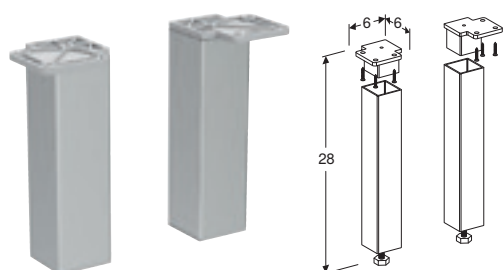

PORSGRUND ELEGANT FOT

Egenskaper

Høydejusterbar

Art. nr.	NRF nr.	Farge / overflate	B [cm]	H [cm]	T [cm]	NOK/stk.
501.795.00.1	7019256	Børstet aluminium	4 cm	25–28 cm	4 cm	261