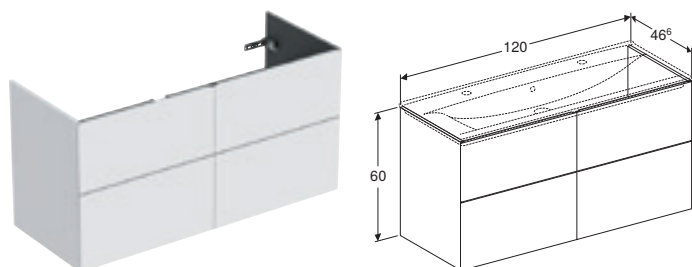

PORSGRUND ELEGANT UNDERSKAP TIL MØBELSERVANT, MED FIRE SKUFFER

Egenskaper

- Vegghengt • Med fire skuffer • Håndtak eller push open-skiner for å åpne • Selvlukkende skuff • Fuktbestandig • Kan utstyres med bein
- Front av MDF • Leveres ferdigmontert

Art. nr.	NRF nr.	Farge / overflate	Bredde servant [cm]	B [cm]	H [cm]	T [cm]	NOK/stk.
501.791.00.1	7019252	Svart / Lakkert matt	121 cm	120 cm	60 cm	46,6 cm	15681
501.811.00.1	7019273	Hvit / Lakkert matt	121 cm	120 cm	60 cm	46,6 cm	15681
501.825.00.1	7019288	Mørkegrå / Lakkert matt	121 cm	120 cm	60 cm	46,6 cm	15681

Kan kombineres med

- Porsgrund Elegant møbelservant med to kranhull
- Porsgrund Elegant møbelservant med avsettingsplass

Prisene er anbefalte veiledende priser inklusive mva. og gjelder fra 01.07.2022.
Vi tar forbehold om eventuelle trykkfeil og endringer i sortimentet.
Av trykktekniske årsaker kan farger avvike noe fra hvordan de blir oppfattet i virkeligheten.