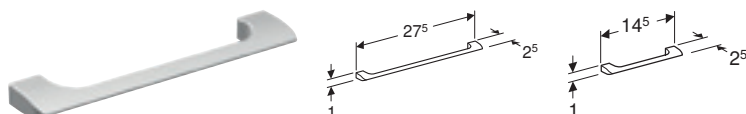

PORSGRUND GLOW SETT PUSH OPEN-SKINNER

Art. nr.	NRF nr.	NOK/stk.
501.797.00.1	7019258	1603
501.860.00.1	7019294	1855
501.861.00.1	7019295	1688

PORSGRUND GLOW SETT PUSH-OPEN MEKANISME FOR SKUFFER

Art. nr.	NRF nr.	Bredde underskap [cm]	NOK/stk.
501.827.00.1	7019291	120 cm	3366

PORSGRUND GLOW HÅNDTAK

Art. nr.	NRF nr.	Farge / overflate	L [cm]	H [cm]	T [cm]	NOK/stk.
501.784.00.1	7019244	Matt krom lakkert	27,3 cm	1,1 cm	2,8 cm	355
501.799.00.1	7019261	Matt krom lakkert	14,5 cm	1,1 cm	2,8 cm	176