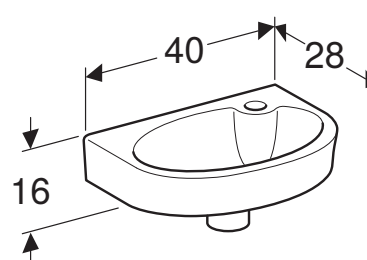

PORSGRUND GLOW SERVANT ASYMMETRISK KRANHULL, UTEN OVERLØP

Egenskaper

Rund • Uten overløp

Art. nr.	NRF nr.	Farge / overflate	Kranhull	Overløp	Oppbevaringsområde	B [cm]	H [cm]	T [cm]	NOK/stk.
1246001301	6000283	Hvit / Porsgrund Smart	Venstre	Uten	Bak	40 cm	16 cm	28 cm	2025
1256001301	6000282	Hvit / Porsgrund Smart	Høyre	Uten	Bak	40 cm	16 cm	28 cm	2025

Prisene er anbefalte veiledende priser inklusive mva. og gjelder fra 01.07.2022.
Vi tar forbehold om eventuelle trykkfeil og endringer i sortimentet.
Av trykktekniske årsaker kan farger avvike noe fra hvordan de blir oppfattet i virkeligheten.