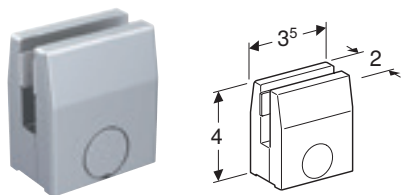

PORSGRUND SHOWERAMA ART SETT TETNINGSPROFILER TIL SVINGDØR, ÅPNINGSSIDE, 90°, MAGNETISK

Egenskaper

Gummipakning med magnetstriper • 90°-forbindelse

Art. nr.	NRF nr.	NOK/stk.
560.823.00.3	6296107	188
Kan leveres fra april 2022		

PORSGRUND SHOWERAMA GULVFESTE FOR FAST DUSJVEGG OG WALK IN-DUSJVEGG, 8 MM

Art. nr.	Farge / overflate	NOK/stk.
502.023.00.6	Sølvfarget	276
Kan leveres fra april 2022