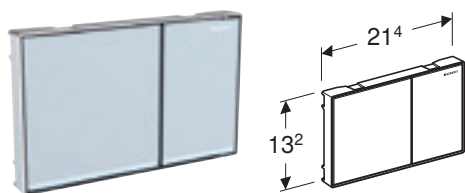

GEBERIT BETJENINGSPLATE SIGMA60, FOR DOBBELTSKYLL, OVERFLATEJEVNT

Egenskaper

Serie 2016 • Frontbetjening • Overflatejevn betjening • Lydisolerte trykkstag, verktøyfri rask montering

Art. nr.	NRF nr.	Farge / overflate	Materiale	B [cm]	H [cm]	T [cm]	NOK/stk.
115.640.GH.1	6166721	Knapper: forkrommet, børstet, easy-to-clean-belegg Designstriper og ramme: blankforkrommet	Støpt sink	21,4 cm	13,2 cm	2,5 cm	6425
115.640.JK.1	6166327	Knapper: lava Designstriper: speilet Ramme: blankforkrommet	Støpt sink / glass	21,4 cm	13,2 cm	2,5 cm	6425
115.640.JL.1	6166328	Knapper: sandgrå Designstriper: speilet Ramme: blankforkrommet	Støpt sink / glass	21,4 cm	13,2 cm	2,5 cm	6425
115.640.SI.1	6166722	Knapper: hvit Designstriper: speilet Ramme: blankforkrommet	Støpt sink / glass	21,4 cm	13,2 cm	2,5 cm	6425
115.640.SJ.1	6166723	Knapper: svart Designstriper: speilet Ramme: blankforkrommet	Støpt sink / glass	21,4 cm	13,2 cm	2,5 cm	6425