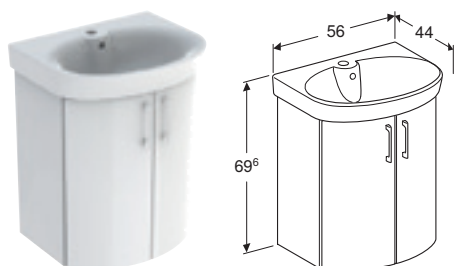

PORSGRUND GLOW MØBELPAKKE, TO DØRER

Egenskaper

Vegghengt • Med to dører • Åpnes ved hjelp av håndtak • Med en fast hylle • Dør med dempingsmekanisme • Fuktbestandig • Front av MDF • Leveres ferdigmontert

Art. nr.	NRF nr.	Farge / overflate	Kranhull	Overløp	B [cm]	H [cm]	T [cm]	NOK/stk.
9616421301	7018542	Servant: hvit / Porgrund Smart Skapskrog: matt hvit / melaminbelagt Front: hvitt / lakkert matt	Midten	Synlig	56 cm	69,6 cm	44 cm	8758