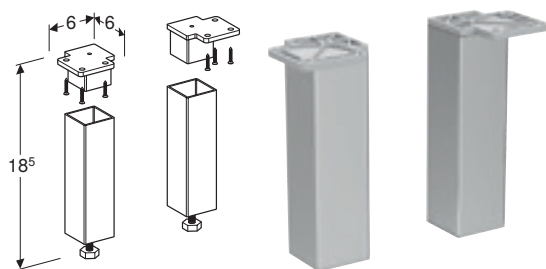

PORSGRUND GLOW FOT

Egenskaper

Høydejusterbar

Art. nr.	NRF nr.	Farge / overflate	H [cm]	NOK/stk.
501.801.00.1	7018598	Matt krom lakkert	15–18,5 cm	234
501.867.00.1	7018599	Matt krom lakkert	15–18,5 cm	234

Prisene er anbefalte veiledende priser inklusive mva. og gjelder fra 01.07.2022.
Vi tar forbehold om eventuelle trykkfeil og endringer i sortimentet.
Av trykktekniske årsaker kan farger avvike noe fra hvordan de blir oppfattet i virkeligheten.