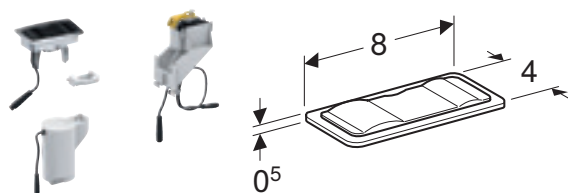

PORSGRUND GLOW WC-SKYLLESYSTEM MED ELEKTRONISK AKTIVERING AV SKYLL, BATTERIDRIFT, DOBBELTSKYLL, BERØRINGSFRI

Egenskaper

Enkeltskyl • Manuell aktivering av skyl, berøringsfri • Egnet til Fresh spyletablett • Med dobbeltskyl, kan omkobles • Aktivering av spyling kan deaktiveres manuelt for rengjøring • Forinnstilt intervallskyl

Art. nr.	NRF nr.	Farge / overflate	Materiale	B [cm]	H [cm]	T [cm]	NOK/stk.
6703000301	6005337	Matt forkrommet	Plast	8 cm	4 cm	0,5 cm	4506