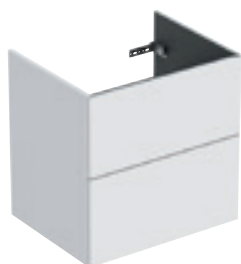

PORSGRUND ELEGANT UNDERSKAP TIL MØBELSERVANT, MED TO SKUFFER

Egenskaper

Vegghengt • Med to skuffer • Håndtak eller push open-skinner for å åpne • Selvlukkende skuff • Fuktbestandig • Kan utstyres med bein
• Front av MDF • Leveres ferdigmontert

Art. nr.	NRF nr.	Farge / overflate	Bredde servant [cm]	B [cm]	H [cm]	T [cm]	NOK/stk.
501.789.00.1	7019249	Hvit / Lakkert matt	61 cm	60 cm	60 cm	46,6 cm	8263
501.790.00.1	7019251	Mørkegrå / Lakkert matt	91 cm	90 cm	60 cm	46,6 cm	10455
501.800.00.1	7019262	Svart / Lakkert matt	61 cm	60 cm	60 cm	46,6 cm	8574
501.818.00.1	7019281	Hvit / Lakkert matt	91 cm	90 cm	60 cm	46,6 cm	10455
501.824.00.1	7019287	Svart / Lakkert matt	91 cm	90 cm	60 cm	46,6 cm	10849
501.865.00.1	7019299	Mørkegrå / Lakkert matt	61 cm	60 cm	60 cm	46,6 cm	8574

Kan kombineres med

- Porsgrund Elegant møbelservant
- Porsgrund Elegant møbelservant med avsetningsplass