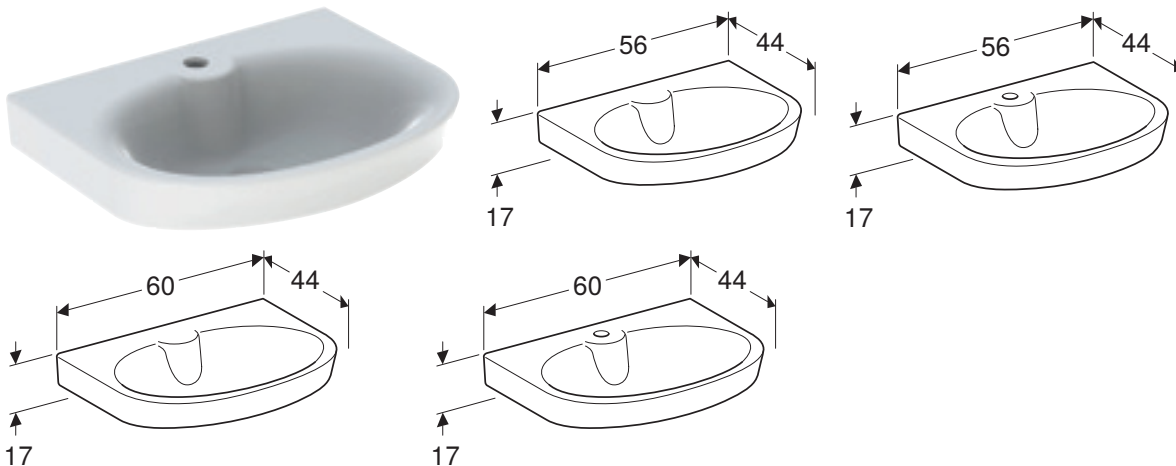

PORSGRUND GLOW SERVANT MED LUKKET OVERLØP

Egenskaper

Rund • Uten overløp

Art. nr.	NRF nr.	Farge / overflate	Kranhull	Overløp	Oppbevaringsområde	B [cm]	H [cm]	T [cm]	NOK/stk.
1216401301	6000143	Hvit / Porsgrund Smart	Midten	Uten	Bak	56 cm	17 cm	44 cm	1880
1216601301	6000183	Hvit / Porsgrund Smart	Midten	Uten	Bak	60 cm	17 cm	44 cm	1946
1266401301	6000142	Hvit / Porsgrund Smart	Uten	Uten	Bak	56 cm	17 cm	44 cm	1880
1266601301	6000182	Hvit / Porsgrund Smart	Uten	Uten	Bak	60 cm	17 cm	44 cm	1946

Kan kombineres med

- Porsgrund Glow helsøyle

Prisene er anbefalte veiledende priser inklusive mva. og gjelder fra 01.07.2022.
Vi tar forbehold om eventuelle trykkfeil og endringer i sortimentet.
Av trykktekniske årsaker kan farger avvike noe fra hvordan de blir oppfattet i virkeligheten.