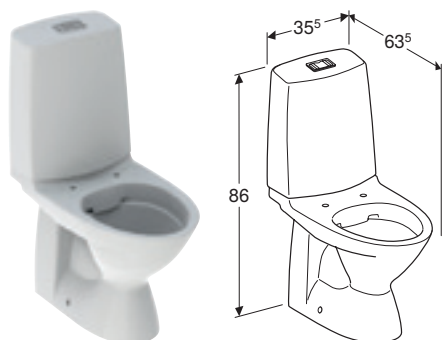

PORSGRUND GLOW 61 GULVSTÅENDE TOALETT, SKJULT UNIVERSALLÅS, DOBBELTSKYLL, RIMFREE

Egenskaper

Gulvstående • Dobbeltskyl • Feste med skrue • Rimfree • Vanntilkopling nede til venstre/høyre • Type 1, fullmengde 4 l, iht. EN 997
• Skjult universallås • Egnert til Fresh spyletablett

Art. nr.	NRF nr.	Farge / overflate	B [cm]	H [cm]	T [cm]	NOK/stk.
3826101301	6002897	Toalettskål: hvit / Porsgrund Smart Knapper: blankforkrommet	35,5 cm	86 cm	63,5 cm	6548

Kan kombineres med

- Porsgrund Glow toalettsete, hardplast
- Porsgrund Glow toalettsete, mykt