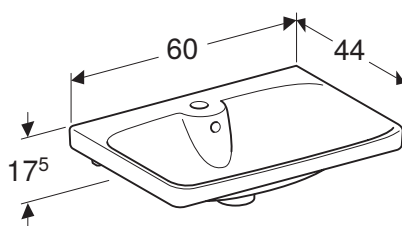

PORSGRUND GLOW SQUARE MØBELSERVANT

Egenskaper

Rektangulær

Art. nr.	NRF nr.	Farge / overflate	Kranhull	Overløp	Oppbevaringsområde	Bredde underskap [cm]	H [cm]	T [cm]	NOK/stk.
B / Bredde: 60 cm									
13126	6000167	Hvit / Porsgrund Smart	Midten	Synlig	Bak	58 cm	17,5 cm	44 cm	3981

Kan kombineres med

- Porsgrund Glow Square underskap til møbelservant, med to skuffer
- Porsgrund Glow sett bærekneker