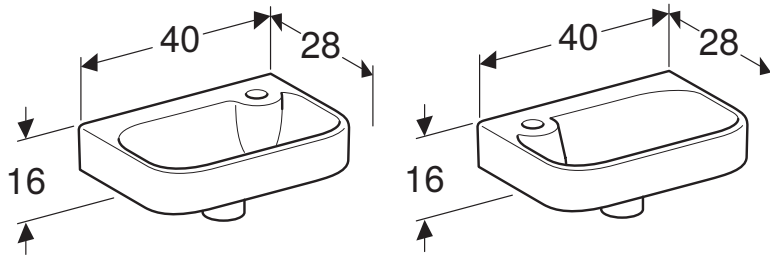

PORSGRUND GLOW SQUARE SERVANT, ASYMMETRISK KRANHULL, MED LUKKET OVERLØP

Egenskaper

Kvadratisk • Uten overløp • Kan monteres med servantskap

Art. nr.	NRF nr.	Farge / overflate	Kranhull	Overløp	Oppbevaringsområde	Bredde underskap [cm]	B [cm]	H [cm]	T [cm]	NOK/stk.
1246101301	6000178	Hvit / Porsgrund Smart	Venstre	Uten	Bak	33 cm	40 cm	16 cm	28 cm	1760
1256101301	6000179	Hvit / Porsgrund Smart	Høyre	Uten	Bak	33 cm	40 cm	16 cm	28 cm	1760