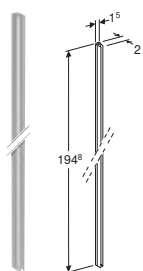

PORSGRUND SHOWERAMA TETNINGSPROFIL TIL DØR, TIL NISJE, GULVSIDE, 90°, MAGNETISK

Egenskaper

Gummipakning med magnetstriper • 90°-forbindelse

Art. nr.	NRF nr.	Farge / overflate	B [cm]	H [cm]	T [cm]	NOK/stk.
502.021.00.6	6295706	Gjennomsiktig	1,5 cm	194,8 cm	2 cm	381