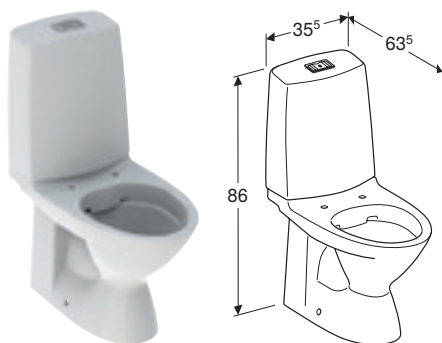

PORSGRUND GLOW 60 GULVSTÅENDE TOALET, SKJULT S-LÅS, ELEKTRONISK AKTIVERING AV SKYLL, BATTERIDRIFT, RIMFREE, BERØRINGSFRI

Egenskaper

- Gulvstående • Dobbeltskyll • Feste med skrue • Rimfree • Manuell aktivering av skyll, berøringsfri • Vanntilkopling nede til venstre/høyre
- Type 1, fullmengde 4 l, iht. EN 997 • Utløp vertikalt og skjult • Egner seg for armlener • Egnet til Fresh spyletablett

Art. nr.	NRF nr.	Farge / overflate	B [cm]	H [cm]	T [cm]	NOK/stk.
3876001301	6002779	Hvit / Porsgrund Smart	35,5 cm	86 cm	63,5 cm	9615

Kan kombineres med

- Porsgrund Glow toalettsete, hardplast
- Porsgrund Glow toalettsete, mykt