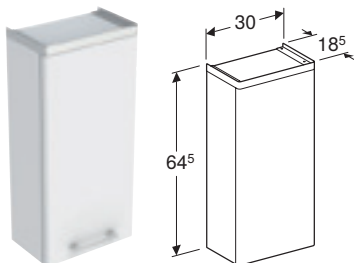

PORSGRUND GLOW OVERSKAP MED ÉN DØR OG HÅNDTAK

Egenskaper

Vegghengt • Med én dør • Håndtak eller push open-skinner for å åpne • Dør med dempingsmekanisme • Flyttbare glasshyller • Vendbar dør på venstre eller høyre side • Fuktbestandig • Front av MDF • Leveres ferdigmontert

Art. nr.	NRF nr.	Farge / overflate	B [cm]	H [cm]	T [cm]	NOK/stk.
9660221301	7019128	Skrog og front: hvit / foliebelagt matt Designstriper: forkrommet, børstet	30 cm	64,5 cm	18,5 cm	5678
9660262301	7019129	Skrog og front: eik / foliebelagt Designstriper: forkrommet, børstet	30 cm	64,5 cm	18,5 cm	5678