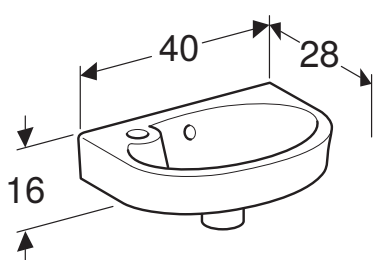

IFÖ/IDO/PORSGRUND FRESH DUFTSTAV LIME

Egenskaper

Spylevann grønn farge • Parfymert • Biologisk nedbrytbart

Art. nr.	NRF nr.	Farge / overflate	NOK/stk.
94691	6005135	Grønn	57

PORSGRUND GLOW SERVANT, ASYMMETRISK KRANHULL

Egenskaper

Rund

Art. nr.	NRF nr.	Farge / overflate	Kranhull	Overløp	Oppbevaringsområde	H [cm]	T [cm]	NOK/stk.
B / Bredde: 40 cm								
1156001301	6000279	Hvit / Porsgrund Smart	Høyre	Synlig	Bak	16 cm	28 cm	1760
1146001301	6000281	Hvit / Porsgrund Smart	Venstre	Synlig	Bak	16 cm	28 cm	1760