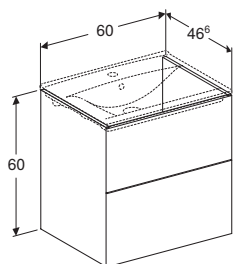

PORSGRUND ELEGANT UNDERSKAP TIL MØBELSERVANT, MED TO SKUFFER

Egenskaper

Vegghengt • Med to skuffer • Håndtak eller push open-skinner for å åpne • Selvlukkende skuff • Fuktbestandig • Kan utstyres med bein
• Front av MDF • Leveres ferdigmontert

Art. nr.	NRF nr.	Farge / overflate	Bredde servant [cm]	B [cm]	H [cm]	T [cm]	NOK/stk.
501.789.00.1	7019249	Hvit / Lakkert matt	61 cm	60 cm	60 cm	46,6 cm	8263
501.790.00.1	7019251	Mørkegrå / Lakkert matt	91 cm	90 cm	60 cm	46,6 cm	10455
501.800.00.1	7019262	Svart / Lakkert matt	61 cm	60 cm	60 cm	46,6 cm	8574
501.818.00.1	7019281	Hvit / Lakkert matt	91 cm	90 cm	60 cm	46,6 cm	10455
501.824.00.1	7019287	Svart / Lakkert matt	91 cm	90 cm	60 cm	46,6 cm	10849
501.865.00.1	7019299	Mørkegrå / Lakkert matt	61 cm	60 cm	60 cm	46,6 cm	8574

Kan kombineres med

- Porsgrund Elegant møbelservant
- Porsgrund Elegant møbelservant med avsetningsplass