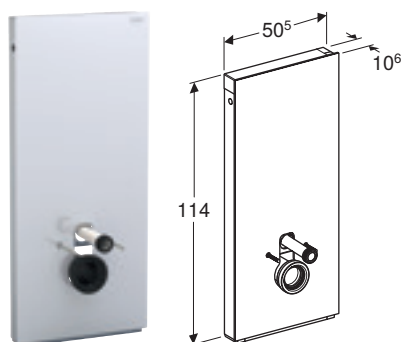

Art. nr.	NRF nr.	Farge / overflate	B [cm]	H [cm]	T [cm]	NOK/stk.
131.221.00.5	6166316	Frontpanel: steintøy skiferstruktur Endepanel: Aluminium svartkrom	48 cm	101 cm	10,6 cm	25514
131.221.JV.5	6166287	Frontpanel: steintøy betongstruktur Endepanel: Aluminium	48 cm	101 cm	10,6 cm	25514

Kan kombineres med

- Geberit AquaClean Mera Comfort dusjtoalett vegghengt toalett
- Geberit AquaClean Mera Classic dusjtoalett vegghengt toalett
- Geberit AquaClean Sela dusjtoalett vegghengt toalett
- Geberit AquaClean Tuma Comfort dusjtoalett vegghengt toalett
- Geberit AquaClean Tuma Classic dusjtoalett vegghengt toalett
- Geberit iCon vegghengt toalett, skjult montering, Rimfree
- Geberit iCon sett vegghengt toalett, skjult montering, Rimfree, med toalettsete
- Geberit Renova sett vegghengt toalett, delvis lukket form, Rimfree, med toalettsete
- Geberit Renova vegghengt toalett, delvis lukket form, Rimfree

GEBERIT MONOLITH MODUL FOR VEGGHENGT TOALET, 114 CM, FRONTKLEDNING I GLASS

Egenskaper

Dobbeltskyl • Utligning av byggtoleranser mulig • Høyde kan økes inntil 7 cm • Feste høyde toalettskål 35 ± 1 cm • Sистерne, fullt isolert mot kondens • Endepanel av børstet aluminium • Selvbærende • Justerbar spylemengde • Vanntilkopling på midten bak • Vanntilkopling på siden mulig med tilbehør • Vanntilkopling nede

Art. nr.	NRF nr.	Farge / overflate	B [cm]	H [cm]	T [cm]	NOK/stk.
131.031.JK.5	6166293	Frontpanel: glass lava Endepanel: Aluminium svartkrom	50,5 cm	114 cm	10,6 cm	16090
131.031.JL.5	6166304	Frontpanel: glass sandgrå Endepanel: Aluminium	50,5 cm	114 cm	10,6 cm	16090
131.031.SI.5	6166126	Frontpanel: glass hvit Endepanel: Aluminium	50,5 cm	114 cm	10,6 cm	16090
131.031.SJ.6	6166337	Frontpanel: glass svart Endepanel: Aluminium svartkrom	50,5 cm	114 cm	10,6 cm	16090

Prisene er anbefalte veiledende priser inklusive mva. og gjelder fra 01.07.2022.
Vi tar forbehold om eventuelle trykkfeil og endringer i sortimentet.
Av trykktekniske årsaker kan farger avvike noe fra hvordan de blir oppfattet i virkeligheten.