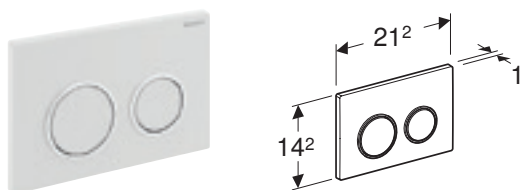

GEBERIT BETJENINGSPLATE OMEGA20, FOR DOBBELTSKYLL

Egenskaper

Topp-/frontbetjening • Lydisolerte trykksteg, verktøyfri rask montering

Art. nr.	NRF nr.	Farge / overflate	Materiale	B [cm]	H [cm]	T [cm]	NOK/stk.
115.085.JQ.1	6166211	Plate og knapper: matt krom lakkert, easy-to-clean-belegg Designringer: glansforkrommet	Plast	21,2 cm	14,2 cm	1 cm	2841
115.085.KH.1	6166049	Plate og knapper: blankforkrommet Designringer: mattforkrommet	Plast	21,2 cm	14,2 cm	1 cm	2129
115.085.KJ.1	6166051	Plate og knapper: hvit Designringer: glansforkrommet	Plast	21,2 cm	14,2 cm	1 cm	1511
115.085.KK.1	6166052	Plate og knapper: hvit Designringer: forgyllet	Plast	21,2 cm	14,2 cm	1 cm	1743
115.085.KM.1	6166054	Plate og knapper: svart Designringer: glansforkrommet	Plast	21,2 cm	14,2 cm	1 cm	1743