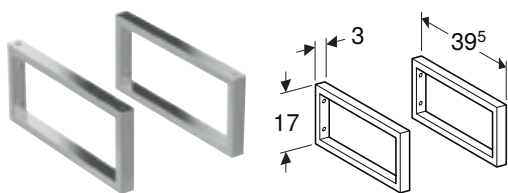

PORSGRUND GLOW SETT BÆREKNEKTER

Art. nr.	NRF nr.	Farge / overflate	B [cm]	H [cm]	NOK/stk.
6104300301	6000349	Polert krom	17 cm	39,5 cm	3510

Kan kombineres med

- Porsgrund Glow Square møbelservant
- Porsgrund Glow Square møbelservant med avsetningsplass
- Porsgrund Glow Square dobbelt møbelservant