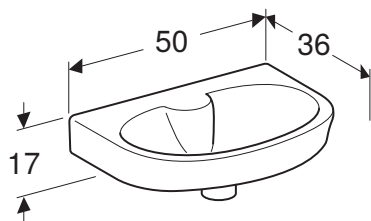

PORSGRUND GLOW SERVANT MED LUKKET OVERLØP

Egenskaper

Rund • Kan monteres med servantskap • Uten overløp

Art. nr.	NRF nr.	Farge / overflate	Kranhull	Overløp	Oppbevaringsområde	B [cm]	H [cm]	T [cm]	NOK/stk.
1216201301	6000231	Hvit / Porsgrund Smart	Midten	Uten	Bak	50 cm	17 cm	36 cm	2025
1266201301	6000229	Hvit / Porsgrund Smart	Uten	Uten	Bak	50 cm	17 cm	36 cm	2025