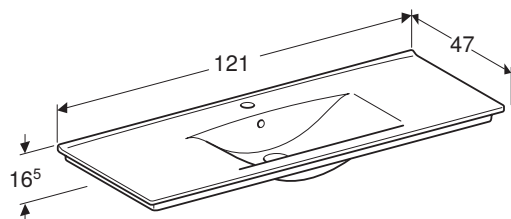

PORSGRUND ELEGANT MØBELSERVANT MED AVSETTINGSPLASS

Egenskaper

Rektangulær • Smal kant • Med avsettingsplass

Art. nr.	NRF nr.	Farge / overflate	Kranhull	Overløp	Oppbevaringsområde	Bredde underskap [cm]	B [cm]	H [cm]	T [cm]	NOK/stk.
16413	6000107	Hvit / Porsgrund Smart	Midten	Synlig	Tosidig	90 cm	91 cm	16,5 cm	47 cm	4824
16423	6000111	Hvit / Porsgrund Smart	Midten	Synlig	Tosidig	120 cm	121 cm	16,5 cm	47 cm	5785

Kan kombineres med

- Porsgrund Elegant underskap til møbelservant, med to skuffer
- Porsgrund Elegant underskap til møbelservant, med fire skuffer