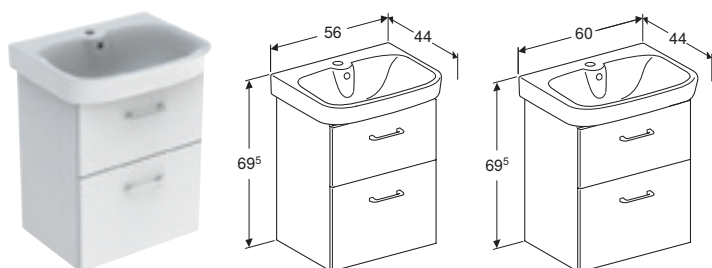

PORSGRUND GLOW SQUARE MØBELPAKKE, TO SKUFFER

Egenskaper

Vegghengt • Med to skuffer • Åpnes ved hjelp av håndtak • Selvlukkende skuff • Fuktbestandig • Front av MDF • Leveres ferdigmontert

Art. nr.	NRF nr.	Farge / overflate	Kranhull	Overløp	B [cm]	H [cm]	T [cm]	NOK/stk.
9616521301	7019162	Servant: hvit / Porsgrund Smart Skapskrog: hvit / melaminbelagt	Midten	Synlig	56 cm	70,5 cm	44 cm	7183
9616531301	7023333	Servant: hvit / Porsgrund Smart Skrog og front: mørkebrun / melamin trestruktur	Midten	Synlig	56 cm	70,5 cm	44 cm	7678
9616721301	7019163	Servant: hvit / Porsgrund Smart Skapskrog: hvit / melaminbelagt	Midten	Synlig	60 cm	70,5 cm	44 cm	7850
9616731301	7023334	Servant: hvit / Porsgrund Smart Skrog og front: mørkebrun / melamin trestruktur	Midten	Synlig	60 cm	70,5 cm	44 cm	8391