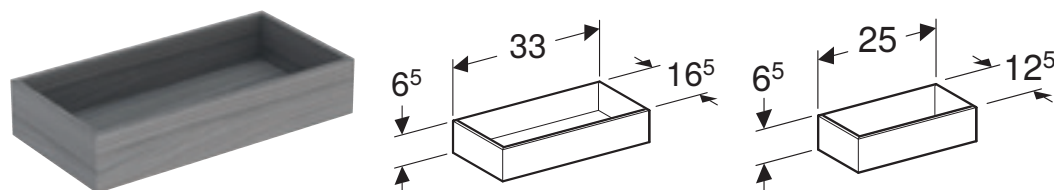

PORSGRUND ELEGANT SETT PUSH-OPEN MEKANISME FOR SKUFFER

Art. nr.	NRF nr.	Farge / overflate	Bredde underskap [cm]	NOK/stk.
501.796.00.1	7019257		90	1855
501.829.00.1	7019293	Svart	60	1688

PORSGRUND ELEGANT OPPBEVARINGSBOKS