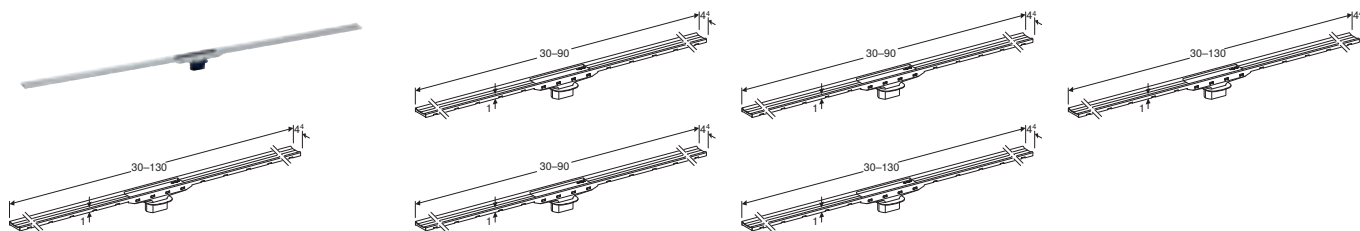

GEBERIT SLUKRENNE CLEANLINE80

Egenskaper

- Sertifisert iht. EN 1253-3 • Med integrert fall • Slukrenne kan forkortes • Egner seg for fliseplassering på gulv på 10–35 mm
- Høyden, hellingen og forskyvningen til slukrenne kan rettes inn • Enkel rengjøring • Vannavledning over komposittetningen
- Vannavledning over det ferdige gulvet ved bruk av pakningsringer • Bæreevne klasse K 3 (3 kN) • Med anti-fingerprint-lag

Art. nr.	NRF nr.	Farge / overflate	B [cm]	L [cm]	H [cm]	NOK/stk.
154.440.39.1	6166267	Ramme: champagne / polert, med belegg Flate: champagne / børstet, med belegg	4,4	30–90	1	8474
154.440.KS.1	6166268	Ramme: Rustfritt stål, polert, med belegg Flate: rustfritt stål, børstet, med belegg	4,4	30–90	1	8474
154.440.QC.1	6166269	Ramme: svartkrom / børstet, med belegg Surface: black chrome / brushed, coated	4,4	30–90	1	8473
154.441.39.1	6166271	Ramme: champagne / polert, med belegg Flate: champagne / børstet, med belegg	4,4	30–130	1	10923
154.441.KS.1	6166272	Ramme: Rustfritt stål, polert, med belegg Flate: rustfritt stål, børstet, med belegg	4,4	30–130	1	10923
154.441.QC.1	6166273	Ramme: svartkrom / børstet, med belegg Surface: black chrome / brushed, coated	4,4	30–130	1	10923

GEBERIT INSTALLASJONSSETT FOR SLUKRENNER I CLEANLINE-SERIEN, FOR AVRETTINGSHØYDE PÅ INNLØPET 90–220 MM

Egenskaper

- Sertifisert iht. EN 1253-3 • Fabrikkmontert membranduk • Membranduk omsluttende 10 cm, til tilkobling av tetningssystemer • Grunnelement av EPS for støtutkopling og vannlåsholder

Art. nr.	NRF nr.	B [cm]	L [cm]	H [cm]	NOK/stk.
154.150.00.1	6166079	13	30	9	2746