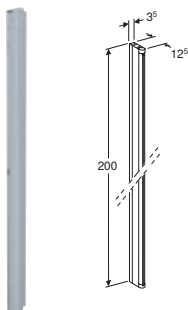

PORSGRUND SHOWERAMA TETNINGSPROFIL TIL SVINGDØR, GULVSIDE, DELVIS INNRAMMET

Egenskaper

Kan kuttes

Art. nr.	NRF nr.	Farge / overflate	L [cm]	NOK/stk.
244.640.00.6	6295704	Gjennomsiktig	105 cm	344

PORSGRUND SHOWERAMA TETNINGSPROFIL TIL SVINGDØR, TIL NISJE