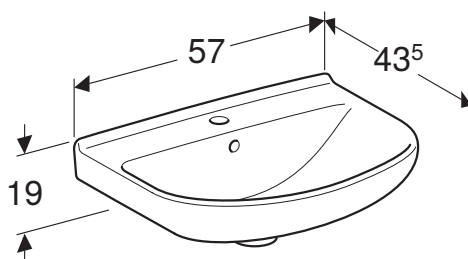

PORSGRUND PRO SERVANT

Egenskaper

Rund

Art. nr.	NRF nr.	Farge / overflate	Kranhull	Overløp	Oppbevaringsområde	H [cm]	T [cm]	NOK/stk.
B / Bredde: 57 cm								
501.379.01.1	6000115	Hvit	Midten	Synlig	Bak	19 cm	43,5 cm	1250