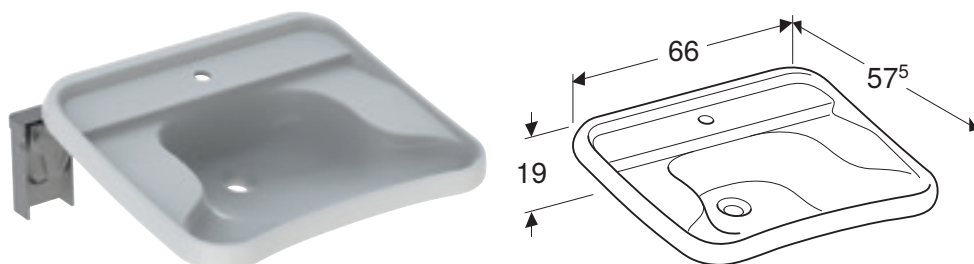

PORSGRUND CARE SERVANT MED VIPPBARE BÆREJERN, UNIVERSELL UTFORMING

Egenskaper

Rektangulær • Ergonomisk utformet front • Ergonomisk utformet armstøtter

Art. nr.	NRF nr.	Farge / overflate	Kranhull	Overløp	Oppbevaringsområde	H [cm]	T [cm]	NOK/stk.
B / Bredde: 66 cm								
500.656.01.4	6000088	Hvit	Midten	Uten	Tosidig	19 cm	57,5 cm	9751

PORSGRUND CARE SERVANT, UNIVERSELL UTFORMING

Egenskaper

Rektangulær • Ergonomisk utformet front • Ergonomisk utformet armstøtter

Art. nr.	NRF nr.	Farge / overflate	Kranhull	Overløp	Oppbevaringsområde	B [cm]	H [cm]	T [cm]	NOK/stk.
1110701301	6000345	Hvit	Midten	Synlig	Bak	60 cm	18 cm	58 cm	7139