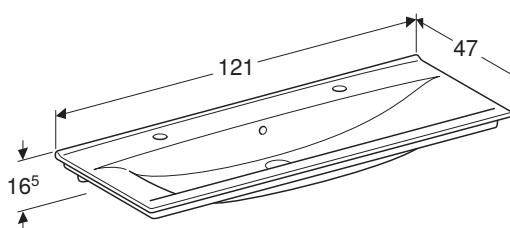

PORSGRUND ELEGANT MØBELSERVANT MED TO KRANHULL

Egenskaper

Rektangulær • 2 servantbasseng • Smal kant

Art. nr.	NRF nr.	Farge / overflate	Kranhull	Overløp	Oppbevaringsområde	Bredde underskap [cm]	B [cm]	H [cm]	T [cm]	NOK/stk.
16433	6000112	Hvit / Porsgrund Smart	Venstre og høyre	Synlig	Bak	120 cm	121 cm	16,5 cm	47 cm	8534

Kan kombineres med

- Porsgrund Elegant underskap til møbelservant, med fire skuffer