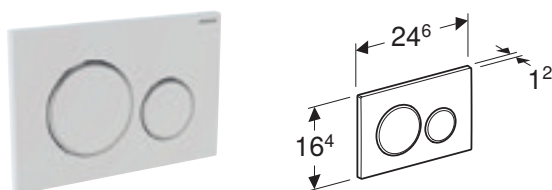

GEBERIT BETJENINGSPLATE SIGMA20, FOR DOBBELTSKYLL

Egenskaper

Frontbetjening • Lydisolerte trykksteg, verktøyfri rask montering

Art. nr.	NRF nr.	Farge / overflate	Materiale	B [cm]	H [cm]	T [cm]	NOK/stk.
115.882.01.1	6166255	Plate og knapper: hvit matt lakkert, easy-to-clean-belegg Designringer: hvit	Plast	24,6 cm	16,4 cm	1,2 cm	2400
115.882.11.1	6166256	Plate og knapper: hvit Designringer: hvit matt	Plast	24,6 cm	16,4 cm	1,2 cm	1474
115.882.14.1	6166605	Plate og knapper: svart matt lakkert, easy-to-clean-belegg Designringer: glansforkrommet	Plast	24,6 cm	16,4 cm	1,2 cm	2126
115.882.16.1	6166257	Plate og knapper: svart matt lakkert, easy-to-clean-belegg Designringer: svart	Plast	24,6 cm	16,4 cm	1,2 cm	2400
115.882.DW.1	6166258	Plate og knapper: svart Designringer: svart matt	Plast	24,6 cm	16,4 cm	1,2 cm	1749
115.882.JQ.1	6166604	Plate og knapper: matt krom lakkert, easy-to-clean-belegg Designringer: glansforkrommet	Plast	24,6 cm	16,4 cm	1,2 cm	2371
115.882.JT.1	6166603	Plate og knapper: hvit matt lakkert, easy-to-clean-belegg Designringer: glansforkrommet	Plast	24,6 cm	16,4 cm	1,2 cm	2126
115.882.KH.1	6166728	Plate og knapper: blankforkrommet Designringer: mattforkrommet	Plast	24,6 cm	16,4 cm	1,2 cm	1680
115.882.KJ.1	6166729	Plate og knapper: hvit Designringer: glansforkrommet	Plast	24,6 cm	16,4 cm	1,2 cm	1070
115.882.KK.1	6166731	Plate og knapper: hvit Designringer: forgyllet	Plast	24,6 cm	16,4 cm	1,2 cm	1323
115.882.KM.1	6166733	Plate og knapper: svart Designringer: glansforkrommet	Plast	24,6 cm	16,4 cm	1,2 cm	1323
115.882.SN.1	6166735	Plate og knapper: børstet, easy-to-clean-belegg Designringer: polert	Syrefast stål	24,6 cm	16,4 cm	1,2 cm	2606