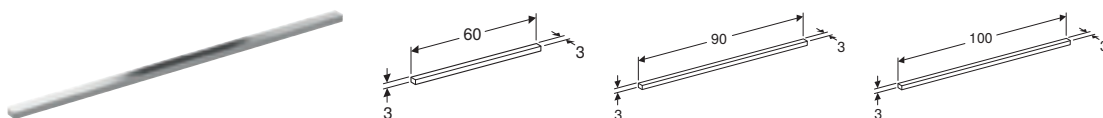

PORSGRUND GLOW HÅNDKLEHOLDER

Art. nr.	NRF nr.	Farge / overflate	T [cm]	NOK/stk.
501.870.00.1	7019301	Polert krom	60 cm	998
8109300301	6000352	Polert krom	100 cm	1150
8109400301	6000353	Polert krom	90 cm	1095