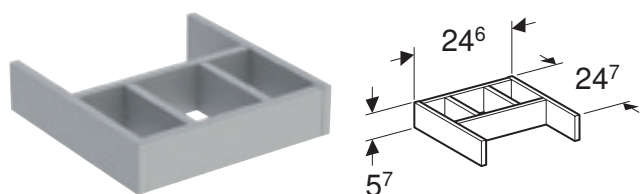

PORSGRUND GLOW SKUFFEINNSATS H-INNDELING

Egenskaper

H-oppdeling

Art. nr.	NRF nr.	Farge / overflate	B [cm]	H [cm]	T [cm]	NOK/stk.
501.773.00.1	7019233	Lysegrå	14,4 cm	5,7 cm	24,7 cm	454

PORSGRUND GLOW SKUFFEINNSATS, FIREDELT