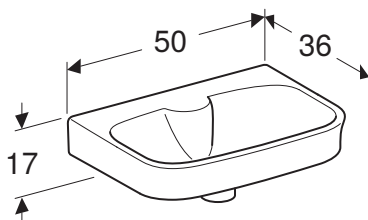

PORSGRUND GLOW SQUARE SERVANT MED LUKKET OVERLØP

Egenskaper

Kvadratisk • Uten overløp • Kan monteres med servantskap

Art. nr.	NRF nr.	Farge / overflate	Kranhull	Overløp	Oppbevaringsområde	Bredde underskap [cm]	B [cm]	H [cm]	T [cm]	NOK/stk.
1216301301	6000264	Hvit / Porsgrund Smart	Midten	Uten	Bak	43 cm	50 cm	17 cm	36 cm	1760
1266301301	6000263	Hvit / Porsgrund Smart	Uten	Uten	Bak	43 cm	50 cm	17 cm	36 cm	1760