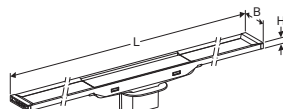

GEBERIT SLUKRENNE CLEANLINE20

Egenskaper

Sertifisert iht. EN 1253-3 • Slukrenne kan forkortes • Egner seg for fliskonstruksjoner på gulv 8–35 mm • Høyden, hellingen og forskyvningen til slukrenne kan rettes inn • Enkel rengjøring • Vannavledning over komposittetningen • Bæreevne klasse K 3 (3 kN)

Art. nr.	NRF nr.	Farge / overflate	B [cm]	L [cm]	H [cm]	NOK/stk.
154.450.00.1	6166204	Ramme: svart / syrefast stål pulverlakkert Flate: syrefast stål børstet	4,3 cm	30–90 cm	0,8 cm	3924
154.450.KS.1	6166085	Ramme: syrefast stål elektrolyt Flate: syrefast stål børstet	4,3 cm	30–90 cm	0,8 cm	3924
154.451.00.1	6166205	Ramme: svart / syrefast stål pulverlakkert Flate: syrefast stål børstet	4,3 cm	30–130 cm	0,8 cm	5888
154.451.KS.1	6166086	Ramme: syrefast stål elektrolyt Flate: syrefast stål børstet	4,3 cm	30–130 cm	0,8 cm	5888
154.453.00.1	6166174	Ramme: svart / syrefast stål pulverlakkert Flate: syrefast stål børstet	4,3 cm	30–160 cm	0,8 cm	7245
154.453.KS.1	6166175	Ramme: syrefast stål elektrolyt Flate: syrefast stål børstet	4,3 cm	30–160 cm	0,8 cm	7245

Prisene er anbefalte veiledende priser inklusive mva. og gjelder fra 01.07.2022.
Vi tar forbehold om eventuelle trykkfeil og endringer i sortimentet.
Av trykktekniske årsaker kan farger avvike noe fra hvordan de blir oppfattet i virkeligheten.