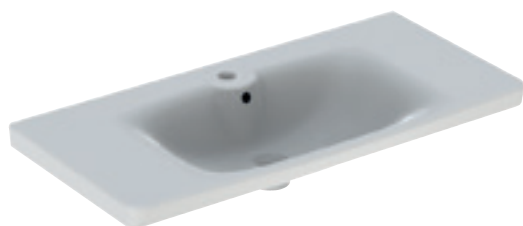

PORSGRUND GLOW SQUARE MØBELSERVANT MED AVSETTINGSPLASS

Egenskaper

Rektangulær • Med avsetningsplass

Art. nr.	NRF nr.	Farge / overflate	Kranhull	Overløp	Oppbevaringsområde	Bredde underskap [cm]	B [cm]	H [cm]	T [cm]	NOK/stk.
13127	6000168	Hvit / Porsgrund Smart	Midten	Synlig	Tosidig	88 cm	90 cm	17 cm	44 cm	5026
13128	6000169	Hvit / Porsgrund Smart	Midten	Synlig	Tosidig	98 cm	100 cm	17 cm	44 cm	5133

Kan kombineres med

- Porsgrund Glow Square underskap til møbelservant, med to skuffer
- Porsgrund Glow sett bærekneker