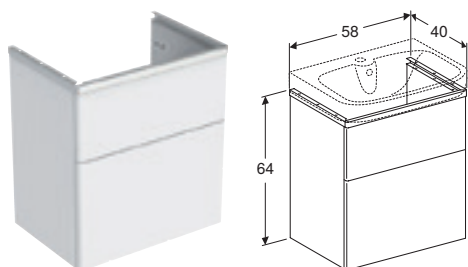

PORSGRUND GLOW SQUARE UNDERSKAP TIL MØBELSERVANT, MED TO SKUFFER

Egenskaper

Vegghengt • Med to skuffer • Håndtak eller push open-skinner for å åpne • Selvlukkende skuff • Skuff med antisklimatte • Fuktbestandig • Front av MDF • Leveres ferdigmontert

Art. nr.	NRF nr.	Farge / overflate	Bredde servant [cm]	B [cm]	H [cm]	T [cm]	NOK/stk.
9610021311	7019152	Front: hvit / foliebelagt matt Skapskrog: hvit / lakkert matt Designstriper: forkrommet, børstet	60 cm	58 cm	64 cm	40 cm	11128
9610062311	7019153	Skrog og front: eik / foliebelagt Designstriper: forkrommet, børstet	60 cm	58 cm	64 cm	40 cm	11128

Kan kombineres med

- Porsgrund Glow Square møbelservant