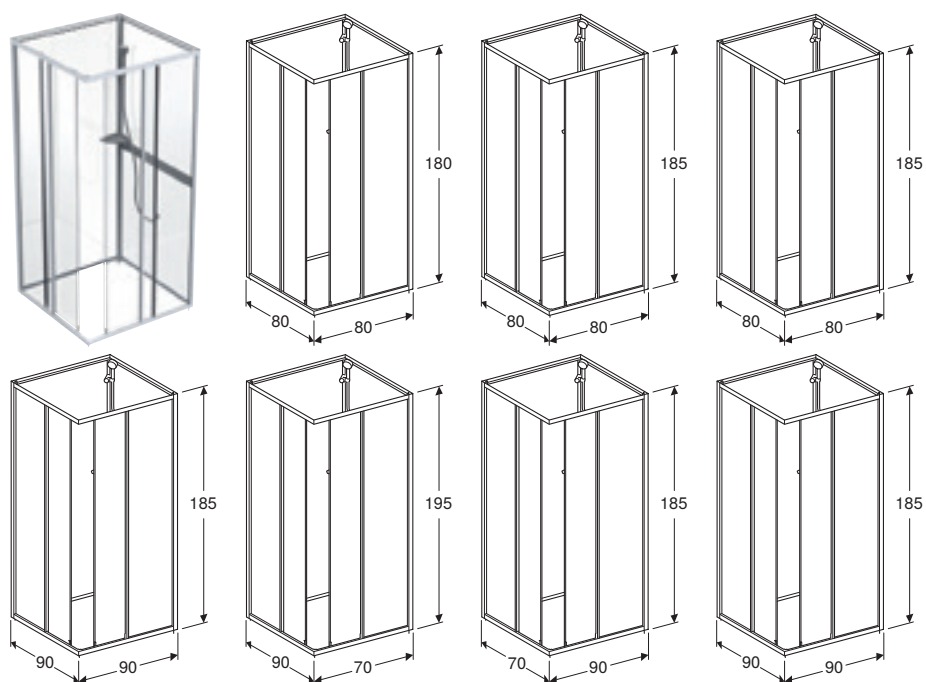

PORSGRUND NEXT OVERDEL MED SKYVEDØRER

Egenskaper

Innrammet • Modulær

Art. nr.	NRF nr.	Farge / overflate	B [cm]	L [cm]	H [cm]	NOK/stk.
558.001.00.1	6306876	Hvit / Glass frostet	90 cm	70 cm	185 cm	6963
558.002.00.1	6306877	Hvit / Glass frostet	90 cm	70 cm	185 cm	6963
558.003.00.1	6306867	Hvit / Glass frostet	80 cm	80 cm	180 cm	9088
558.004.00.1	6306872	Hvit / Glass klart	80 cm	80 cm	185 cm	5298
558.005.00.1	6306873	Hvit / Glass frostet	80 cm	80 cm	185 cm	5449
558.006.00.1	6306874	Hvit / Glass klart	90 cm	90 cm	185 cm	5593
558.007.00.1	6306875	Hvit / Glass frostet	90 cm	90 cm	185 cm	5741

Kan leveres fra januar 2022

Prisene er anbefalte veiledende priser inklusive mva. og gjelder fra 01.07.2022.
Vi tar forbehold om eventuelle trykkfeil og endringer i sortimentet.
Av trykktekniske årsaker kan farger avvike noe fra hvordan de blir oppfattet i virkeligheten.