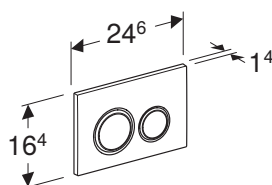

GEBERIT BETJENINGSPLATE SIGMA21, FOR DOBBELTSKYLL, METALLFARGE ROSEGULL

Egenskaper

Frontbetjening • Bunnplate easy-to-clean-belegg • Lydisolerte trykkstog, verktøyfri rask montering

Art. nr.	NRF nr.	Farge / overflate	Materiale	B [cm]	H [cm]	T [cm]	NOK/stk.
115.650.00.1	6166212	Bunnplate og designringer: rødgull Dekkplate og knapper: kundespesifikt	Støpt sink	24,6 cm	16,4 cm	1 cm	7123
115.650.JM.1	6166213	Bunnplate og designringer: rødgull Dekkplate og knapper: mustang-skifer	Støpt sink / skifer (naturprodukt)	24,6 cm	16,4 cm	1,4 cm	8969
115.650.JV.1	6166214	Bunnplate og designringer: rødgull Dekkplate og knapper: betongutseende	Støpt sink / porselen	24,6 cm	16,4 cm	1,4 cm	8969
115.650.JX.1	6166215	Bunnplate og designringer: rødgull Dekkplate: amerikansk nøttetre	Støpt sink / tre (naturprodukt)	24,6 cm	16,4 cm	1,4 cm	12370
115.650.SI.1	6166216	Bunnplate og designringer: rødgull Dekkplate og knapper: hvit	Støpt sink / glass	24,6 cm	16,4 cm	1,4 cm	7971
115.650.SJ.1	6166217	Bunnplate og designringer: rødgull Dekkplate og knapper: svart	Støpt sink / glass	24,6 cm	16,4 cm	1,4 cm	7971

Prisene er anbefalte veiledende priser inklusive mva. og gjelder fra 01.07.2022.
Vi tar forbehold om eventuelle trykkfeil og endringer i sortimentet.
Av trykktekniske årsaker kan farger avvike noe fra hvordan de blir oppfattet i virkeligheten.