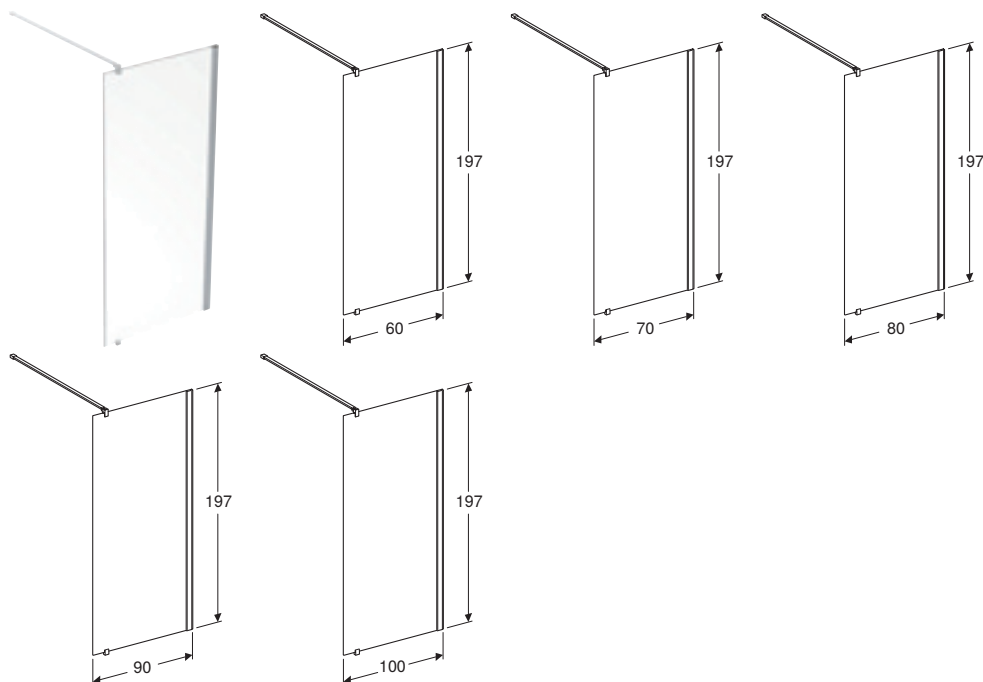

PORSGRUND SHOWERAMA 10-20 FAST DUSJVEGG

Egenskaper

Rett • Kan brukes som Walk-in-dusj eller i kombinasjon med dør • Kan brukes som både høyre og venstre modell • Sikkerhetsglass
• Justerbar i lengde og bredde, +/- 1 cm

Art. nr.	NRF nr.	L [cm]	H [cm]	NOK/stk.
Farge / overflate: Sølvfarget / Glass klart				
077603290	6295613	60 cm	197 cm	4830
077703290	6295614	70 cm	197 cm	4830
077803290	6295615	80 cm	197 cm	4830
077903290	6295616	90 cm	197 cm	4830
077003290	6295617	100 cm	197 cm	4830

Prisene er anbefalte veiledende priser inklusive mva. og gjelder fra 01.07.2022.
Vi tar forbehold om eventuelle trykkfeil og endringer i sortimentet.
Av trykktekniske årsaker kan farger avvike noe fra hvordan de blir oppfattet i virkeligheten.