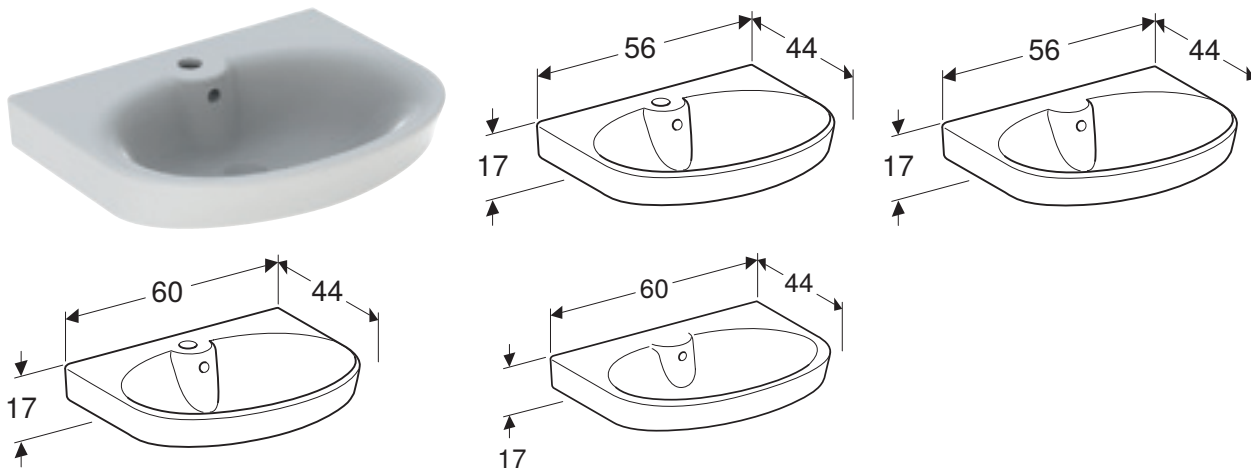

PORSGRUND GLOW SERVANT

Egenskaper

Rund

Art. nr.	NRF nr.	Farge / overflate	Kranhull	Overløp	Oppbevaringsområde	H [cm]	T [cm]	NOK/stk.
B / Bredde: 56 cm								
1116401301	6000141	Hvit / Porsgrund Smart	Midten	Synlig	Bak	17 cm	44 cm	1556
1166401301	6000144	Hvit / Porsgrund Smart	Uten	Synlig	Bak	17 cm	44 cm	1880
B / Bredde: 60 cm								
1116601301	6000181	Hvit / Porsgrund Smart	Midten	Synlig	Bak	17 cm	44 cm	1946
1166601301	6000184	Hvit / Porsgrund Smart	Uten	Synlig	Bak	17 cm	44 cm	1946

Kan kombineres med

- Porsgrund Glow helsøyle