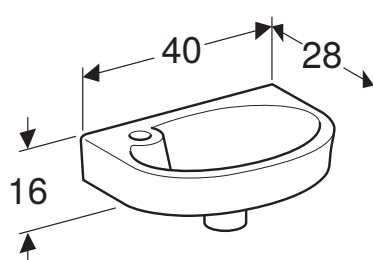

PORSGRUND GLOW SERVANT ASYMMETRISK KRANHULL, UTEN OVERLØP

**Egenskaper**

Rund • Uten overløp

Art. nr.	NRF nr.	Farge / overflate	Kranhull	Overløp	Oppbevaringsområde	B [cm]	H [cm]	T [cm]	NOK/stk.
1246001301	6000283	Hvit / Porsgrund Smart	Venstre	Uten	Bak	40 cm	16 cm	28 cm	2025
1256001301	6000282	Hvit / Porsgrund Smart	Høyre	Uten	Bak	40 cm	16 cm	28 cm	2025