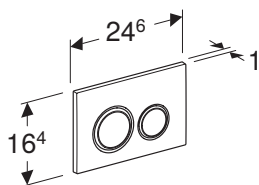

GEBERIT BETJENINGSPLATE SIGMA21, FOR DOBBELTSKYLL, METALLFARGE MESSING

Egenskaper

Frontbetjening • Bunnplate easy-to-clean-belegg • Lydisolerte trykkstag, verktøyfri rask montering

Art. nr.	NRF nr.	Farge / overflate	Materiale	B [cm]	H [cm]	T [cm]	NOK/stk.
115.652.00.1	6166225	Bunnplate og designringer: messing Dekkplate og knapper: kundespesifikt	Støpt sink	24,6 cm	16,4 cm	1 cm	7123
115.652.JM.1	6166226	Bunnplate og designringer: messing Dekkplate og knapper: mustang-skifer	Støpt sink / skifer (naturprodukt)	24,6 cm	16,4 cm	1,4 cm	8969
115.652.JV.1	6166227	Bunnplate og designringer: messing Dekkplate og knapper: betongutseende	Støpt sink / porselen	24,6 cm	16,4 cm	1,4 cm	8969
115.652.JX.1	6166228	Bunnplate og designringer: messing Dekkplate og knapper: amerikansk nøttetre	Støpt sink / tre (naturprodukt)	24,6 cm	16,4 cm	1,4 cm	12370
115.652.SI.1	6166229	Bunnplate og designringer: messing Dekkplate og knapper: hvit	Støpt sink / glass	24,6 cm	16,4 cm	1,4 cm	7971
115.652.SJ.1	6166231	Bunnplate og designringer: messing Dekkplate og knapper: svart	Støpt sink / glass	24,6 cm	16,4 cm	1,4 cm	7971

Prisene er anbefalte veiledende priser inklusive mva. og gjelder fra 01.07.2022.

Vi tar forbehold om eventuelle trykkfeil og endringer i sortimentet.

Av trykktekniske årsaker kan farger avvike noe fra hvordan de blir oppfattet i virkeligheten.