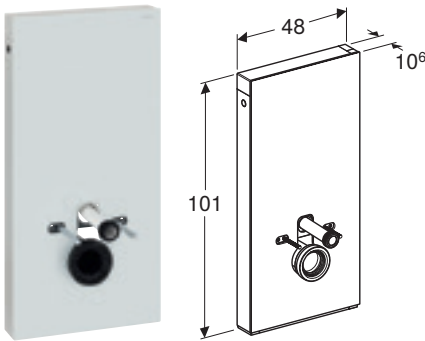

GEBERIT MONOLITH PLUS MODUL FOR GULVSTÅENDE TOALET, 114 CM, FRONTKLEDNING I STEINTØY

Egenskaper

Dobbeltskyll • Utligning av byggtoleranser mulig • Sisterne, fullt isolert mot kondens • Endepanel av børstet aluminium • Selvbærende • Soft-touch-knapper for aktivering av skylld og luktaugsug • Orienteringslys og luktaugsug aktiveres når du nærmer deg • Orienteringslys kan justeres i sju farger • Justerbart registreringsområde for brukeridentifikasjonen • Justerbar dag/nattregistrering for orienteringslys • Luktaugsug med keramikkfilter, kan monteres uten verktøy • Keramikkfilter for luktnøytralisering kan skiftes verktøyfritt • Automatisk utkobling av luktaugsuget etter forhåndsdefinert tid • Drift med lavvolt, ingen nettspenning i sisternen • Strømtilkopling med tretrådet, fleksibel mantelledning • Vanntilkopling på midten bak • Vanntilkopling på siden mulig med tilbehør • Vanntilkopling nede

Art. nr.	NRF nr.	Farge / overflate	B [cm]	H [cm]	T [cm]	NOK/stk.
131.233.00.5	6166315	Frontpanel: steintøy skiferstruktur Endepanel: Aluminium svartkrom	50,5 cm	114 cm	10,6 cm	27050
131.233.JV.5	6166286	Frontpanel: steintøy betongstruktur Endepanel: Aluminium	50,5 cm	114 cm	10,6 cm	27050

GEBERIT MONOLITH MODUL FOR VEGGHENGT TOALET, 101 CM, FRONTKLEDNING I GLASS

Egenskaper

Dobbeltskyll • Utligning av byggtoleranser mulig • Høyde kan økes inntil 7 cm • Festehøyde toalettskål 35 ± 1 cm • Sisterne, fullt isolert mot kondens • Endepanel av børstet aluminium • Selvbærende • Justerbar spylemengde • Vanntilkopling nede • Vanntilkopling på siden mulig med tilbehør

Art. nr.	NRF nr.	Farge / overflate	B [cm]	H [cm]	T [cm]	NOK/stk.
131.021.JK.5	6166292	Frontpanel: glass lava Endepanel: Aluminium svartkrom	48 cm	101 cm	10,6 cm	14516
131.021.JL.5	6166303	Frontpanel: glass sandgrå Endepanel: Aluminium	48 cm	101 cm	10,6 cm	14516
131.021.SI.5	6166116	Frontpanel: glass hvit Endepanel: Aluminium	48 cm	101 cm	10,6 cm	14516
131.021.SJ.6	6166336	Frontpanel: glass svart Endepanel: Aluminium svartkrom	48 cm	101 cm	10,6 cm	14516
131.021.SL.5	6166115	Frontpanel: glass mint Endepanel: Aluminium	48 cm	101 cm	10,6 cm	10078

Prisene er anbefalte veiledende priser inklusive mva. og gjelder fra 01.07.2022.
Vi tar forbehold om eventuelle trykkfeil og endringer i sortimentet.
Av trykktekniske årsaker kan farger avvike noe fra hvordan de blir oppfattet i virkeligheten.