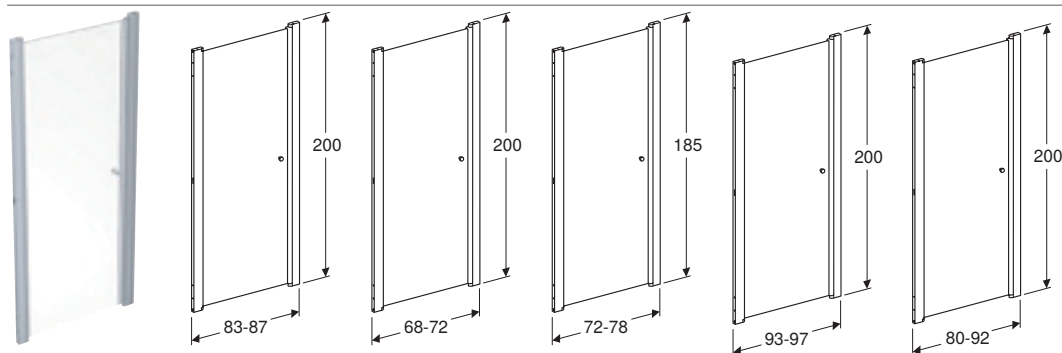

PORSGRUND SHOWERAMA 10-0 SVINGDØR

Egenskaper

Profil mot vegg • Rett • Med heve-senke-mekanisme • Kan brukes som både høyre og venstre modell • Med håndtak • Svingdøråpning
• Sikkerhetsglass, klart • Justerbar i lengde og bredde, +/- 2 cm

Art. nr.	NRF nr.	L [cm]	H [cm]	NOK/stk.
Farge / overflate: Sølvfarget / Glass klart				
059705190	6296874	70 cm	200 cm	6875
059805190	6296876	80 cm	200 cm	6811
059855190	6296877	85 cm	200 cm	6811
059905190	6296878	90 cm	200 cm	6811
059955190	6296879	95 cm	200 cm	7541