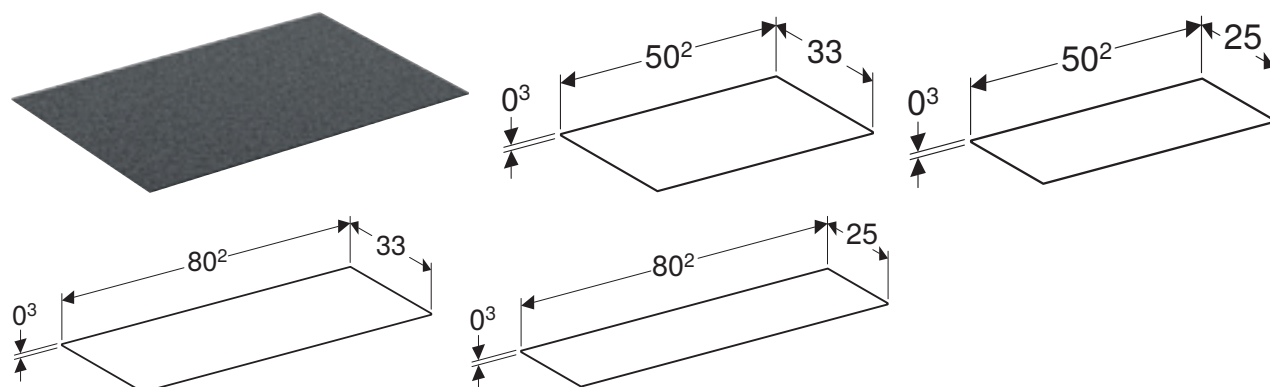

PORSGRUND ELEGANT ANTISKLIMATTE TIL SKUFF

Art. nr.	NRF nr.	Farge / overflate	B [cm]	T [cm]	NOK/stk.
501.771.00.1	7019232	Grå	80,2	33	371
501.776.00.1	7019236	Grå	80,2	25	314
501.778.00.1	7019238	Grå	50,2	33	350
501.779.00.1	7019239	Grå	50,2	25	265

PORSGRUND ELEGANT SETT PUSH-OPEN MEKANISME FOR SKUFFER

Art. nr.	NRF nr.	Farge / overflate	Bredde underskap [cm]	NOK/stk.
501.796.00.1	7019257		90	1855
501.829.00.1	7019293	Svart	60	1688