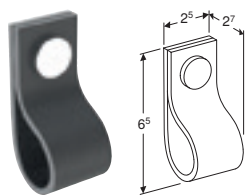

PORSGRUND LØKKEHÅNDTAK

Art. nr.	NRF nr.	Farge / overflate	B [cm]	H [cm]	NOK/stk.
501.871.00.1	7019302	Svart / Matt krom lakkert	2,5 cm	6,5 cm	335