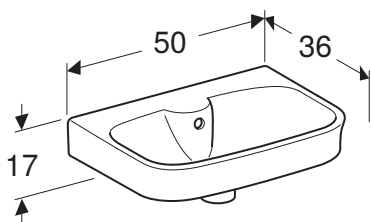

PORSGRUND GLOW SQUARE SERVANT

Egenskaper

Kan monteres med servantskap • Kvadratisk

Art. nr.	NRF nr.	Farge / overflate	Kranhull	Overløp	Oppbevaringsområde	Bredde underskap [cm]	H [cm]	T [cm]	NOK/stk.
B / Bredde: 50 cm									
1116301301	6000262	Hvit / Porsgrund Smart	Midten	Synlig	Bak	43 cm	17 cm	36 cm	1760
1166301301	6000265	Hvit / Porsgrund Smart	Uten	Synlig	Bak	43 cm	17 cm	36 cm	1760