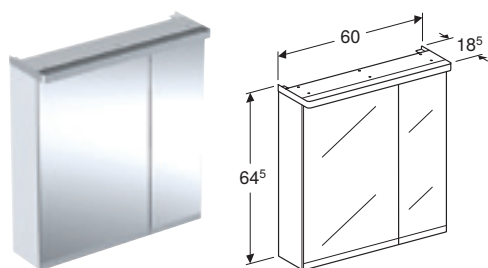

PORSGRUND GLOW SPEILSKAP MED BELYSNING OG TO DØRER, LITEN DØR TIL HØYRE

Egenskaper

Passer til alle bademosserier • LED-belysning • Indirekte belysning • Med to dører • Touch-sensorbryter for øvre lampe • Stikkontakt • Grep for åpning • Dør med dempingsmekanisme • Dør med speil på begge sider • Flyttbare glasshyller • Fuktbestandig • Leveres ferdigmontert

Art. nr.	NRF nr.	Farge / overflate	B [cm]	H [cm]	T [cm]	Støpseltype	Lysstrøm oppe (lm) [lm]	Lysstrøm nede [lm]	Lysfarge	NOK/stk.
9650021521301	7019099	Skapskrog: hvit / lakkert matt Dører: innvendig og utvendig speilet	60 cm	64,5 cm	18,5 cm	CEE 7/4 (Schuko)	1335 lm	364 lm	4000 K	13045
9650021521321	7019101	Skrog: eik / foliebelagt Dører: innvendig og utvendig speilet	60 cm	64,5 cm	18,5 cm	CEE 7/4 (Schuko)	1335 lm	364 lm	4000 K	13045

Prisene er anbefalte veiledende priser inklusive mva. og gjelder fra 01.07.2022.
Vi tar forbehold om eventuelle trykkfeil og endringer i sortimentet.
Av trykktekniske årsaker kan farger avvike noe fra hvordan de blir oppfattet i virkeligheten.