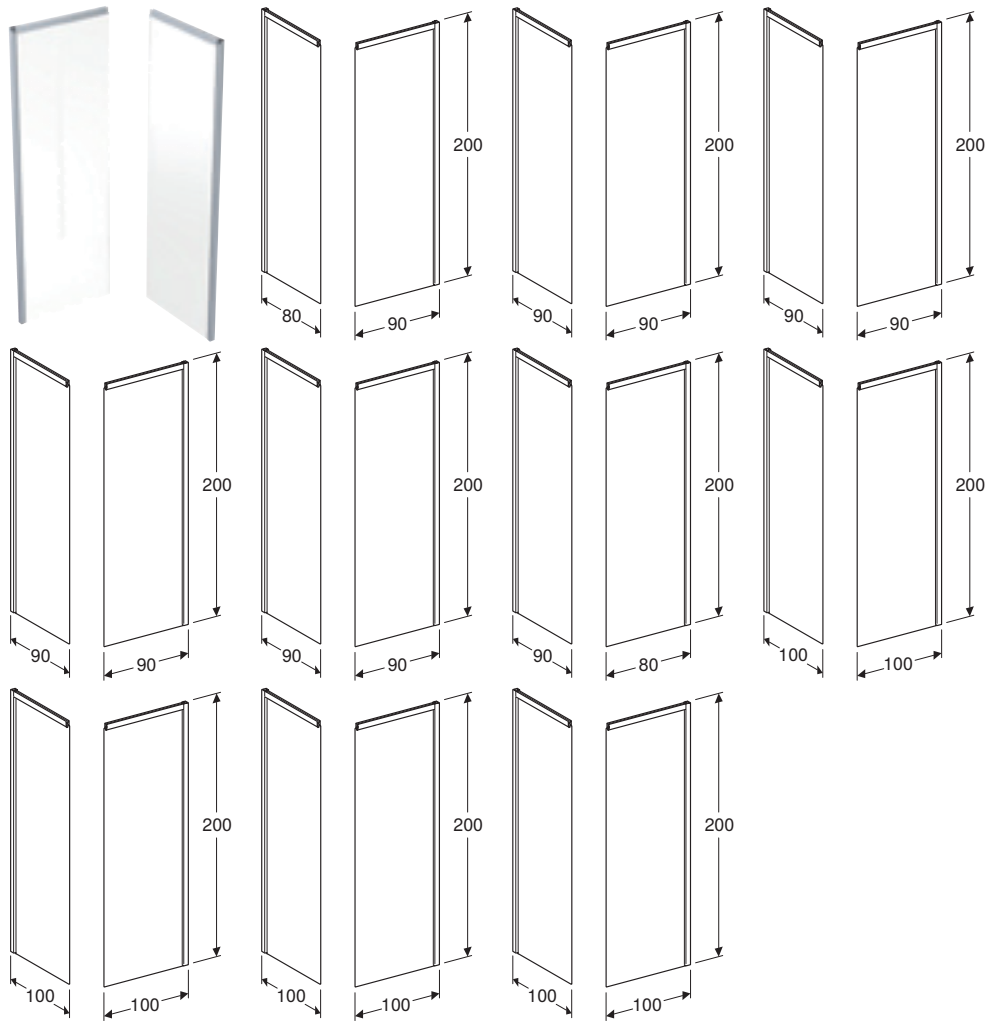

PORSGRUND SHOWERAMA 10-5 BAKPARTI

Egenskaper

Modulær

Art. nr.	NRF nr.	Farge / overflate	B [cm]	L [cm]	H [cm]	NOK/stk.
558.301.00.1	6296913	Hvit / Glass klart	90 cm	90 cm	200 cm	3411
558.302.00.1	6296914	Sølvfarget / Glass klart	90 cm	90 cm	200 cm	3411
558.303.00.1	6296915	Hvit / Glass frostet	90 cm	90 cm	200 cm	3981
558.304.00.1	6296916	Sølvfarget / Glass frostet	90 cm	90 cm	200 cm	3981
558.305.00.1	6296917	Hvit / Glass klart	90 cm	80 cm	200 cm	3554
558.306.00.1	6296918	Sølvfarget / Glass klart	90 cm	80 cm	200 cm	3554
558.307.00.1	6296919	Hvit / Glass frostet	90 cm	80 cm	200 cm	4123
558.308.00.1	6296921	Sølvfarget / Glass frostet	90 cm	80 cm	200 cm	4123
558.309.00.1	6296922	Hvit / Glass klart	80 cm	90 cm	200 cm	3554
558.310.00.1	6296923	Sølvfarget / Glass klart	80 cm	90 cm	200 cm	3554
558.311.00.1	6296924	Hvit / Glass frostet	80 cm	90 cm	200 cm	4123
558.312.00.1	6296925	Sølvfarget / Glass frostet	80 cm	90 cm	200 cm	4123
558.313.00.1	6296926	Hvit / Glass klart	100 cm	100 cm	200 cm	4691
558.314.00.1	6296927	Sølvfarget / Glass klart	100 cm	100 cm	200 cm	4691
558.315.00.1	6296928	Hvit / Glass frostet	100 cm	100 cm	200 cm	5260
558.316.00.1	6296929	Sølvfarget / Glass frostet	100 cm	100 cm	200 cm	5260

Prisene er anbefalte veiledende priser inklusive mva. og gjelder fra 01.07.2022.
Vi tar forbehold om eventuelle trykkfeil og endringer i sortimentet.
Av trykktekniske årsaker kan farger avvike noe fra hvordan de blir oppfattet i virkeligheten.