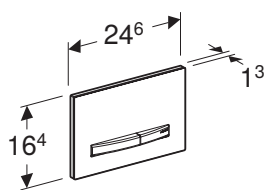

GEBERIT BETJENINGSPLATE SIGMA50, FOR DOBBELTSKYLL, METALLFARGE SVARTKROM

Egenskaper

Frontbetjening • Betjeningsknapper og bunnplate med easy-to-clean-belegg • Lydisolerte trykkstag, verktøyfri rask montering

Art. nr.	NRF nr.	Farge / overflate	Materiale	B [cm]	H [cm]	T [cm]	NOK/stk.
115.671.00.2	6166238	Bunnplate og knapper: svartkrom Dekkplate: kundespesifikk	Støpt sink	24,6 cm	16,4 cm	1 cm	7123
115.671.11.2	6166239	Bunnplate og knapper: svartkrom Dekkplate: hvit	Støpt sink / plast	24,6 cm	16,4 cm	1,3 cm	7123
115.671.DW.2	6166241	Bunnplate og knapper: svartkrom Dekkplate: svart	Støpt sink / plast	24,6 cm	16,4 cm	1,3 cm	7123
115.671.JM.2	6166242	Bunnplate og knapper: svartkrom Dekkplate: mustang-skifer (naturprodukt)	Støpt sink / skifer (naturprodukt)	24,6 cm	16,4 cm	1,4 cm	8969
115.671.JV.2	6166243	Bunnplate og knapper: svartkrom Dekkplate: betongutseende	Støpt sink / porselen	24,6 cm	16,4 cm	1,4 cm	8969
115.671.JX.2	6166245	Bunnplate og knapper: svartkrom Dekkplate: amerikansk nøttetre (naturprodukt)	Støpt sink / tre (naturprodukt)	24,6 cm	16,4 cm	1,4 cm	12370

Prisene er anbefalte veiledende priser inklusive mva. og gjelder fra 01.07.2022.
Vi tar forbehold om eventuelle trykkfeil og endringer i sortimentet.
Av trykktekniske årsaker kan farger avvike noe fra hvordan de blir oppfattet i virkeligheten.