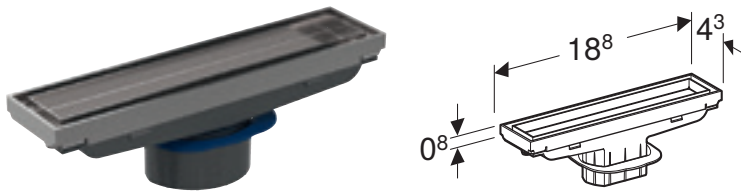

GEBERIT SLUKRENNE CLEANLINE, FOR FLISINNLEGG

Egenskaper

Egner seg for fliskonstruksjoner på gulv 13–35 mm • Høyt flisinlegg med fliselim 0,8 cm • Høyden, hellingen og forskyvningen til slukrenne kan rettes inn • Vannavledning over komposittetningen • Enkel rengjøring

Art. nr.	NRF nr.	Farge / overflate	NOK/stk.
154.455.00.1	6166148	Kundespesifikk / Syrefast stål børstet	3735