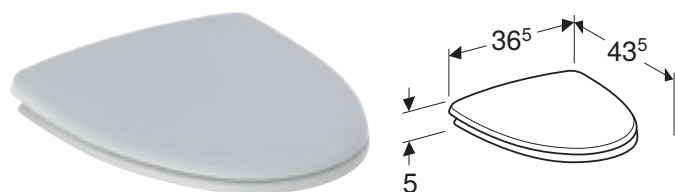

PORSGRUND PRO TOALETTSETE, HARDPLAST

Egenskaper

Sandwichform • Hardt sete

Art. nr.	NRF nr.	Farge / overflate	Senkeautomatikk	Quick-Release-hengsler	NOK/stk.
500.839.01.1	6004244	Hvit	Nei	Ja	1049
501.376.01.1	6004268	Hvit	Ja	Ja	1600

Kan kombineres med

- Porsgrund Pro vegghengt toalett
- Porsgrund Pro gulvstående toalett, skjult S-lås