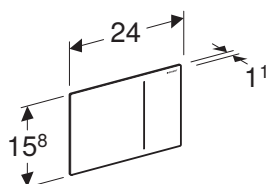

GEBERIT SIGMA70 BETJENINGSPLATE, TIL DOBBELTSKYLL, TIL SIGMA INNBYGGINGSSISTERNE 12 CM

Egenskaper

Frontbetjening • Støysvak løfteanordning • Hydraulisk servoløfter for minimal betjeningskraft • Pneumatisk aktivering av skylld • Monteres uten verktøy

Art. nr.	NRF nr.	Farge / overflate	Materiale	B [cm]	H [cm]	T [cm]	NOK/stk.
115.620.00.1		Kundespesifikk	-	24 cm	15,8 cm	1,1 cm	4645
115.620.FW.1	6166539	Børstet, easy-to-clean-belegg	Syrefast stål	24 cm	15,8 cm	0,9 cm	5884
115.620.JK.1	6166323	Lava / Glass	Glass	24 cm	15,8 cm	1,1 cm	5071
115.620.JL.1	6166324	Sandgrå / Glass	Glass	24 cm	15,8 cm	1,1 cm	5071
115.620.SI.1	6166536	Hvit / Glass	Glass	24 cm	15,8 cm	1,1 cm	5071
115.620.SJ.1	6166537	Svart / Glass	Glass	24 cm	15,8 cm	1,1 cm	5071

Prisene er anbefalte veiledende priser inklusive mva. og gjelder fra 01.07.2022.
Vi tar forbehold om eventuelle trykkfeil og endringer i sortimentet.
Av trykktekniske årsaker kan farger avvike noe fra hvordan de blir oppfattet i virkeligheten.