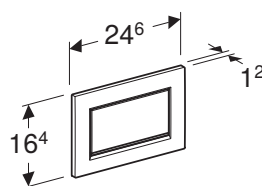

GEBERIT BETJENINGSPLATE SIGMA30, FOR SKYLL-STOPP-SKYLL, KAN SKRUES

Egenskaper

Frontbetjening • Lydisolerte trykkstog, verktøyfri rask montering

Art. nr.	NRF nr.	Farge / overflate	Materiale	B [cm]	H [cm]	T [cm]	NOK/stk.
115.893.14.1	6166164	Plate og knapp: svart matt lakkert, easy-to-clean-belegg Designstriper: blankforkrommet	Støpt sink	24,6 cm	16,4 cm	1,2 cm	3035
115.893.45.1		Forgyllet	Støpt sink	24,6 cm	16,4 cm	1,2 cm	33508
115.893.JT.1	6166163	Plate og knapp: hvit matt lakkert, easy-to-clean-belegg Designstriper: blankforkrommet	Støpt sink	24,6 cm	16,4 cm	1,2 cm	3035
115.893.KJ.1	6166743	Plate og knapp: hvit Designstriper: blankforkrommet	Støpt sink	24,6 cm	16,4 cm	1,2 cm	2379
115.893.KX.1	6166744	Plate og knapp: forkrommet, børstet, easy-to-clean-belegg Designstriper: blankforkrommet	Støpt sink	24,6 cm	16,4 cm	1,2 cm	3156
115.893.KY.1	6166745	Plate og knapp: blankforkrommet Designstriper: forkrommet, børstet	Støpt sink	24,6 cm	16,4 cm	1,2 cm	3156

Prisene er anbefalte veiledende priser inklusive mva. og gjelder fra 01.07.2022.
Vi tar forbehold om eventuelle trykkfeil og endringer i sortimentet.
Av trykktekniske årsaker kan farger avvike noe fra hvordan de blir oppfattet i virkeligheten.