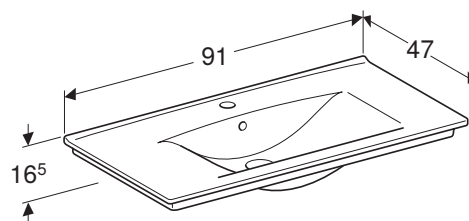

PORSGRUND ELEGANT MØBELSERVANT MED AVSETTINGSPLASS

Egenskaper

Rektangulær • Smal kant • Med avsettingsplass

Art. nr.	NRF nr.	Farge / overflate	Kranhull	Overløp	Oppbevaringsområde	Bredde underskap [cm]	B [cm]	H [cm]	T [cm]	NOK/stk.
16413	6000107	Hvit / Porsgrund Smart	Midten	Synlig	Tosidig	90 cm	91 cm	16,5 cm	47 cm	4824
16423	6000111	Hvit / Porsgrund Smart	Midten	Synlig	Tosidig	120 cm	121 cm	16,5 cm	47 cm	5785

Kan kombineres med

- Porsgrund Elegant underskap til møbelservant, med to skuffer
- Porsgrund Elegant underskap til møbelservant, med fire skuffer