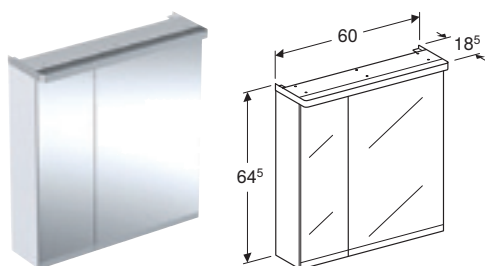

PORSGRUND GLOW SPEILSKAP MED BELYSNING OG TO DØRER, LITEN DØR TIL VENSTRE

Egenskaper

Passer til alle bademosserier • LED-belysning • Indirekte belysning • Med to dører • Touch-sensorbryter for øvre lampe • Stikkontakt • Dør med dempingsmekanisme • Dør med speil på begge sider • Flyttbare glasshyller • Fuktbestandig • Leveres ferdigmontert

Art. nr.	NRF nr.	Farge / overflate	B [cm]	H [cm]	T [cm]	Støpseltype	Lysstrøm oppe [lm]	Lysstrøm nede [lm]	Lysfarge	NOK/stk.
9650021511301	7019096	Skapskrog: hvit / lakkert matt Dører: innvendig og utvendig speilet	60 cm	64,5 cm	18,5 cm	CEE 7/4 (Schuko)	1335 lm	364 lm	4000 K	12571
9650062511301	7019097	Skrog: eik / foliebelagt Dører: innvendig og utvendig speilet	60 cm	64,5 cm	18,5 cm	CEE 7/4 (Schuko)	1335 lm	364 lm	4000 K	12571