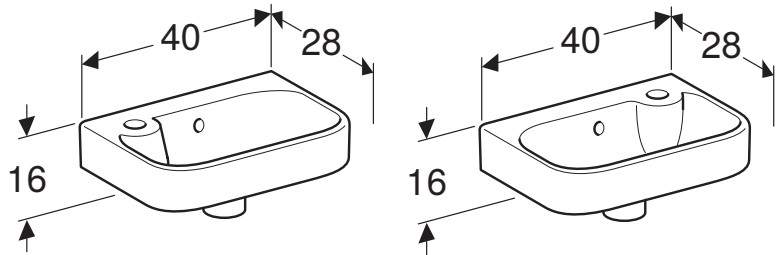

PORSGRUND GLOW SQUARE SERVANT, ASYMMETRISK KRANHULL

Egenskaper

Kan monteres med servantskap • Kvadratisk

Art. nr.	NRF nr.	Farge / overflate	Kranhull	Overløp	Oppbevaringsområde	Bredde underskap [cm]	H [cm]	T [cm]	NOK/stk.
B / Bredde: 40 cm									
1156101301	6000177	Hvit / Porsgrund Smart	Høyre	Synlig	Bak	33 cm	16 cm	28 cm	1760
1146101301	6000176	Hvit / Porsgrund Smart	Venstre	Synlig	Bak	33 cm	16 cm	28 cm	1760