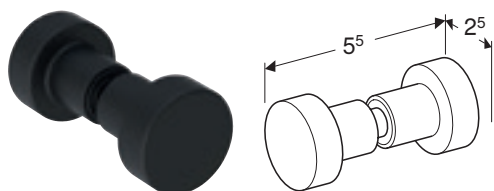

Kan leveres fra april 2022

PORSGRUND SHOWERAMA HÅNDTAK

Art. nr.	NRF nr.	Farge / overflate	NOK/stk.
05785081	6296897	Hvit / Matt	189
05785082	6296898	Svart / Matt	189

Prisene er anbefalte veiledende priser inklusive mva. og gjelder fra 01.07.2022.
Vi tar forbehold om eventuelle trykkfeil og endringer i sortimentet.
Av trykktekniske årsaker kan farger avvike noe fra hvordan de blir oppfattet i virkeligheten.