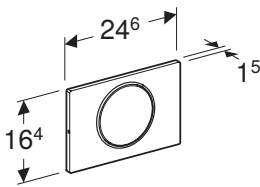

GEBERIT BETJENINGSPLATE SIGMA10, FOR SKYLL-STOPP-SKYLL, KAN SKRUES

Egenskaper

Frontbetjening • Lydisolerte trykkstag, verktøyfri rask montering

Art. nr.	NRF nr.	Farge / overflate	Materiale	B [cm]	H [cm]	T [cm]	NOK/stk.
115.787.SN.5	6166077	Plate og knapp: børstet, easy-to-clean-belegg Designring: polert	Syrefast stål	24,6 cm	16,4 cm	1,5 cm	3059