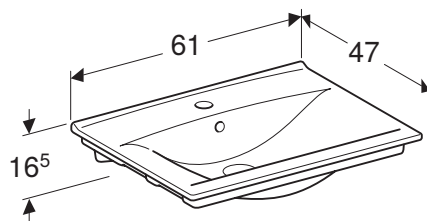

PORSGRUND ELEGANT

PORSGRUND ELEGANT MØBELSERVANT

Egenskaper

Rektangulær • Smal kant

Art. nr.	NRF nr.	Farge / overflate	Kranhull	Overløp	Oppbevaringsområde	Bredde underskap [cm]	H [cm]	T [cm]	NOK/stk.
B / Bredde: 61 cm									
16403	6000105	Hvit / Porsgrund Smart	Midten	Synlig	Bak	60 cm	16,5 cm	47 cm	3039