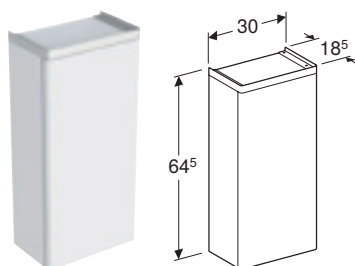

PORSGRUND GLOW OVERSKAP MED ÉN DØR, PUSH OPEN-MEKANISME

Egenskaper

Vegghengt • Med én dør • Åpne med push open-mekanisme • Håndtak eller push open-skinner for å åpne • Dør med dempingsmekanisme • Flyttbare glasshyller • Vendbar dør på venstre eller høyre side • Fuktbestandig • Front av MDF • Leveres ferdigmontert

Art. nr.	NRF nr.	Farge / overflate	B [cm]	H [cm]	T [cm]	NOK/stk.
9660021301	7019084	Skrog og front: hvit / foliebelagt matt Designstriper: forkrommet, børstet	30 cm	64,5 cm	18,5 cm	5864
9660062301	7019085	Skrog og front: eik / foliebelagt Designstriper: forkrommet, børstet	30 cm	64,5 cm	18,5 cm	5864