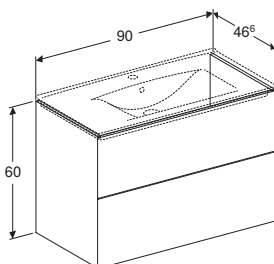

PORSGRUND ELEGANT UNDERSKAP TIL MØBELSERVANT, MED TO SKUFFER

Egenskaper

Vegghengt • Med to skuffer • Håndtak eller push open-skinner for å åpne • Selvlukkende skuff • Fuktbestandig • Kan utstyres med bein
• Front av MDF • Leveres ferdigmontert

Art. nr.	NRF nr.	Farge / overflate	Bredde servant [cm]	B [cm]	H [cm]	T [cm]	NOK/stk.
501.789.00.1	7019249	Hvit / Lakkert matt	61 cm	60 cm	60 cm	46,6 cm	8263
501.790.00.1	7019251	Mørkegrå / Lakkert matt	91 cm	90 cm	60 cm	46,6 cm	10455
501.800.00.1	7019262	Svart / Lakkert matt	61 cm	60 cm	60 cm	46,6 cm	8574
501.818.00.1	7019281	Hvit / Lakkert matt	91 cm	90 cm	60 cm	46,6 cm	10455
501.824.00.1	7019287	Svart / Lakkert matt	91 cm	90 cm	60 cm	46,6 cm	10849
501.865.00.1	7019299	Mørkegrå / Lakkert matt	61 cm	60 cm	60 cm	46,6 cm	8574

Kan kombineres med

- Porsgrund Elegant møbelservant
- Porsgrund Elegant møbelservant med avsetningsplass