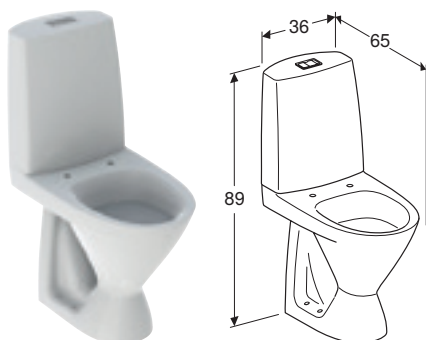

PORSGRUND SEVEN D 11 GULVSTÅENDE TOALET, FORHØYET, SKJULT UNIVERSALLÅS, DOBBELTSKYLL

Egenskaper

Gulvstående • Dobbeltskyll • Feste med skrue • Med spylekant • Vanntilkopling nede til venstre/høyre • Type 1, fullmengde 4 l, iht. EN 997
• Skjult universallås • Høy modell 46 cm • Egnet til Fresh spyletablett • Egner seg for armlener

Art. nr.	NRF nr.	Farge / overflate	B [cm]	H [cm]	T [cm]	NOK/stk.
3861101301	6002266	Toalettskål: hvit / Porsgrund Smart Knapper: blankforkrommet	36 cm	89 cm	65 cm	8698

Kan kombineres med

- Porsgrund Seven D toalettsete, hardplast
- Porsgrund Seven D toalettsete, mykt