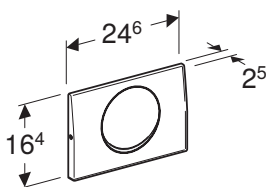

GEBERIT BETJENINGSPLATE MAMBO, FOR SKYLL-STOPP-SKYLL, KAN SKRUES

Egenskaper

Frontbetjening • Lydisolerte trykkstag, verktøyfri rask montering

Art. nr.	NRF nr.	Farge / overflate	Materiale	B [cm]	H [cm]	T [cm]	NOK/stk.
115.751.00.1	6166425	Børstet	Syrefast stål	24,6 cm	16,4 cm	2,5 cm	1748