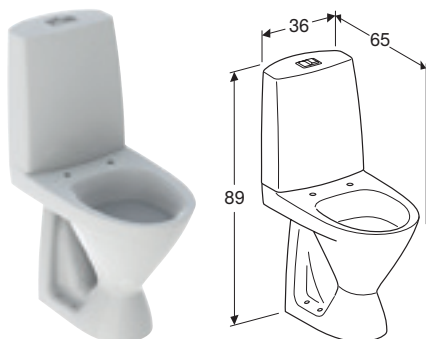

PORSGRUND SEVEN D 11 GULVSTÅENDE TOALET, FORHØYET, SKJULT UNIVERSALLÅS, ENKELTSKYLL

Egenskaper

Gulvstående • Enkeltskyll • Feste med skrue • Med spylekant • Vanntilkopling nede til venstre/høyre • Type 1, fullmengde 4 l, iht. EN 997
• Skjult universallås • Høy modell 46 cm • Egner seg for armlener • Egnet til Fresh spyletablett

Art. nr.	NRF nr.	Farge / overflate	B [cm]	H [cm]	T [cm]	NOK/stk.
3561101301	6002265	Toalettskål: hvit / Porsgrund Smart Knapper: blankforkrommet	36 cm	89 cm	65 cm	8445

Kan kombineres med

- Porsgrund Seven D toalettsete, hardplast
- Porsgrund Seven D toalettsete, mykt