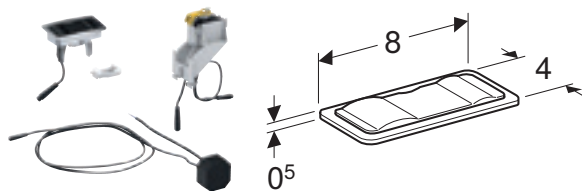

PORSGRUND GLOW WC-SKYLLESYSTEM MED ELEKTRONISK AKTIVERING AV SKYLL, NETTDRIFT, DOBBELTSKYLL, BERØRINGSFRI

Egenskaper

Enkeltskyll • Manuell aktivering av skyll, berøringsfri • Egnet til Fresh spyletablett • Med dobbeltskyll, kan omkobles • Aktivering av spyling kan deaktiveres manuelt for rengjøring • Forinnstilt intervallskyll

Art. nr.	NRF nr.	Farge / overflate	Materiale	B [cm]	H [cm]	T [cm]	NOK/stk.
6703300301	6005338	Matt forkrommet	Plast	8 cm	4 cm	0,5 cm	4506