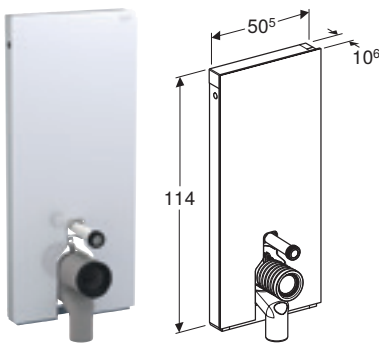

GEBERIT MONOLITH MODUL FOR GULVSTÅENDE TOALET, 114 CM, FRONTKLEDNING I GLASS

Egenskaper

Dobbeltskyll • Utligning av byggtoleranser mulig • Sisterne, fullt isolert mot kondens • Endepanel av børstet aluminium • Selvbærende • Justerbar spylemengde • Vanntilkopling på midten bak • Vanntilkopling på siden mulig med tilbehør • Vanntilkopling nede

Art. nr.	NRF nr.	Farge / overflate	B [cm]	H [cm]	T [cm]	NOK/stk.
131.033.JK.5	6166291	Frontpanel: glass lava Endepanel: Aluminium svartkrom	50,5 cm	114 cm	10,6 cm	16090
131.033.JL.5	6166302	Frontpanel: glass sandgrå Endepanel: Aluminium	50,5 cm	114 cm	10,6 cm	16090
131.033.SI.5	6166131	Frontpanel: glass hvit Endepanel: Aluminium	50,5 cm	114 cm	10,6 cm	16090
131.033.SJ.6	6166335	Frontpanel: glass svart Endepanel: Aluminium svartkrom	50,5 cm	114 cm	10,6 cm	16090

Prisene er anbefalte veiledende priser inklusive mva. og gjelder fra 01.07.2022.
Vi tar forbehold om eventuelle trykkfeil og endringer i sortimentet.
Av trykktekniske årsaker kan farger avvike noe fra hvordan de blir oppfattet i virkeligheten.