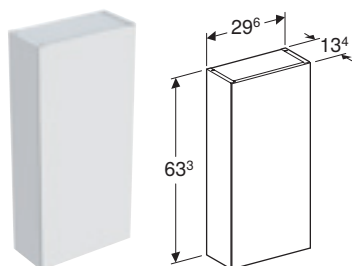

PORSGRUND ELEGANT OVERSKAP MED ÉN DØR

Egenskaper

Vegghengt • Med én dør • Åpne med push open-mekanisme • Håndtak eller push open-skiner for å åpne • Med to flyttbare hyller
• Dør med dempingsmekanisme • Vendbar dør på venstre eller høyre side • Fuktbestandig • Front av MDF • Leveres ferdigmontert

Art. nr.	NRF nr.	Farge / overflate	B [cm]	H [cm]	T [cm]	NOK/stk.
501.809.00.1	7019271	Mørkegrå / Lakkert matt	29,6 cm	63,3 cm	13,4 cm	3675
501.823.00.1	7019286	Svart / Lakkert matt	29,6 cm	63,3 cm	13,4 cm	3675
501.864.00.1	7019298	Hvit / Lakkert matt	29,6 cm	63,3 cm	13,4 cm	3675