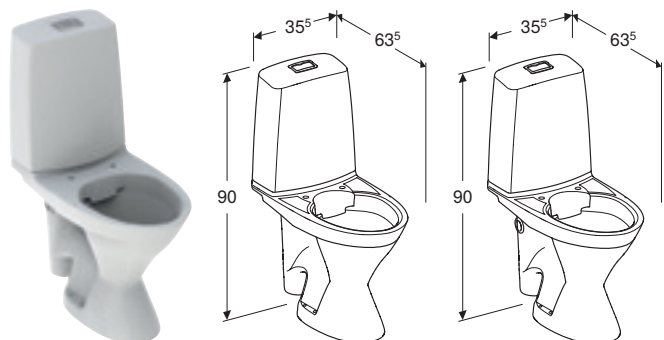

PORSGRUND GLOW 67 GULVSTÅENDE TOALET, FORHØYET, ÅPEN S-LÅS, ÅPNING FOR EKSTRA AVLØPSTILSLUTNING, RIMFREE

Egenskaper

Gulvstående • Dobbeltskyl • Feste med skrue • Rimfree • Vanntilkopling nede til venstre/høyre • Type 1, fullmengde 4 l, iht. EN 997 • Utløp vertikalt og åpent • Egner seg for armlener • Egnet til Fresh spyletablett • Med ekstra avløpskobling for avløp fra servant eller vaskemaskin

Art. nr.	NRF nr.	Farge / overflate	B [cm]	H [cm]	T [cm]	NOK/stk.
3846701301	6002878	Toalettskål: hvit / Porsgrund Smart Knapper: blankforkrommet	35,5 cm	90 cm	63,5 cm	9669
3856701301	6002879	Toalettskål: hvit / Porsgrund Smart Knapper: blankforkrommet	35,5 cm	90 cm	63,5 cm	9669

Kan kombineres med

- Porsgrund Glow toalettsete, hardplast
- Porsgrund Glow toalettsete, mykt

Prisene er anbefalte veiledende priser inklusive mva. og gjelder fra 01.07.2022.
Vi tar forbehold om eventuelle trykkfeil og endringer i sortimentet.
Av trykktekniske årsaker kan farger avvike noe fra hvordan de blir oppfattet i virkeligheten.