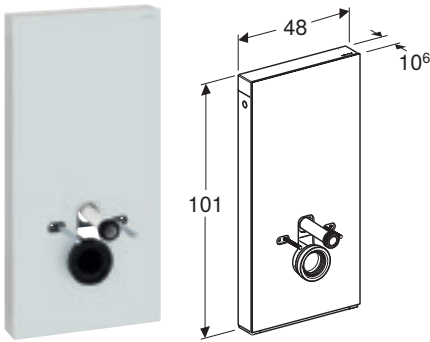

GEBERIT MONOLITH PLUS MODUL FOR VEGGHENGT TOALETT, 101 CM, FRONTKLEDNING I GLASS

Egenskaper

Dobbeltskyll • Utligning av byggtoleranser mulig • Høyde kan økes inntil 7 cm • Festehøyde toalettskål 35 ± 1 cm • Sisterne, fullt isolert mot kondens • Endepanel av børstet aluminium • Selvbærende • Soft-touch-knapper for aktivering av skyll og luktavsug • Orienteringslys og luktavsug aktiveres når du nærmer deg • Orienteringslys kan justeres i sju farger • Justerbart registreringsområde for brukeridentifikasjonen • Justerbar dag/nattregistrering for orienteringslys • Luktavsug med keramikkfilter, kan monteres uten verktøy • Keramikkfilter for lukt-nøytralisering kan skiftes verktøyfritt • Automatisk utkobling av luktavsug etter forhåndsdefinert tid • Drift med lavvolt, ingen nettspenning i sisternen • Strømtilkoping med tretrådet, fleksibel mantelledning • Vanntilkopling nede • Vanntilkopling på siden mulig med tilbehør

Art. nr.	NRF nr.	Farge / overflate	B [cm]	H [cm]	T [cm]	NOK/stk.
131.221.JK.5	6166296	Frontpanel: glass lava Endepanel: Aluminium svartkrom	48 cm	101 cm	10,6 cm	23846
131.221.JL.5	6166307	Frontpanel: glass sandgrå Endepanel: Aluminium	48 cm	101 cm	10,6 cm	23846
131.221.SI.5	6166097	Frontpanel: glass hvit Endepanel: Aluminium	48 cm	101 cm	10,6 cm	23846
131.221.SJ.6	6166341	Frontpanel: glass svart Endepanel: Aluminium svartkrom	48 cm	101 cm	10,6 cm	23846