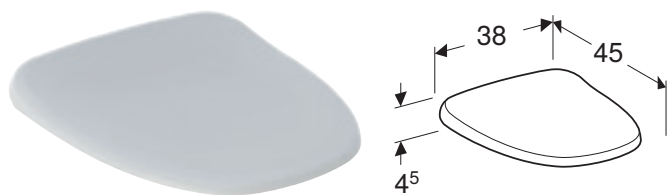

PORSGRUND TREVI TOALETTSETE, MYKT

Egenskaper

Toalettlokk overlappende • Mykt sete

Art. nr.	NRF nr.	Farge / overflate	Senkeautomatikk	B [cm]	T [cm]	Quick-Release-hengsler	NOK/stk.
9116022301	6004249	Hvit	Nei	38 cm	45 cm	Ja	404

Kan kombineres med

- Porsgrund Trevi gulvstående toalett, åpen S-lås, enkeltskyll