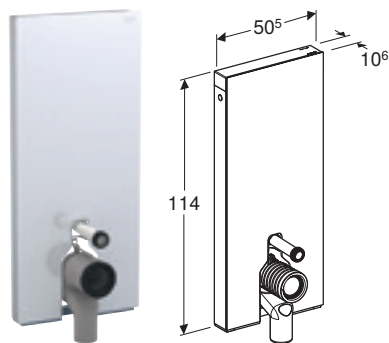

GEBERIT MONOLITH MODUL FOR GULVSTÅENDE TOALET, 114 CM, FRONTKLEDNING I STEINTØY

Egenskaper

Dobbeltskyll • Utligning av byggtoleranser mulig • Sистерne, fullt isolert mot kondens • Endepanel av børstet aluminium • Selvberende • Justerbar spylemengde • Vanntilkopling på midten bak • Vanntilkopling på siden mulig med tilbehør • Vanntilkopling nede

Art. nr.	NRF nr.	Farge / overflate	B [cm]	H [cm]	T [cm]	NOK/stk.
131.033.00.5	6166311	Frontpanel: steintøy skiferstruktur Endepanel: Aluminium svartkrom	50,5 cm	114 cm	10,6 cm	18020
131.033.JV.5	6166282	Frontpanel: steintøy betongstruktur Endepanel: Aluminium	50,5 cm	114 cm	10,6 cm	18020

GEBERIT MONOLITH PLUS MODUL FOR GULVSTÅENDE TOALET, 114 CM, FRONTKLEDNING I GLASS

Egenskaper

Dobbeltskyll • Utligning av byggtoleranser mulig • Sистерne, fullt isolert mot kondens • Endepanel av børstet aluminium • Selvberende • Soft-touch-knapper for aktivering av skylld og luktavsug • Orienteringslys og luktavsug aktiveres når du nærmer deg • Orienteringslys kan justeres i sju farger • Justerbart registreringsområde for brukeridentifikasjonen • Justerbar dag/nattregistrering for orienteringslys • Luktavsug med keramikkfilter, kan monteres uten verktøy • Keramikkfilter for luktnøytralisering kan skiftes verktøyfritt • Automatisk utkobling av luktavsug etter forhåndsdefinert tid • Drift med lavvoltage, ingen nettspenning i sisteren • Strømtilkopling med tretrådet, fleksibel mantelledning • Vanntilkopling på midten bak • Vanntilkopling på siden mulig med tilbehør • Vanntilkopling nede

Art. nr.	NRF nr.	Farge / overflate	B [cm]	H [cm]	T [cm]	NOK/stk.
131.233.JK.5	6166295	Frontpanel: glass lava Endepanel: Aluminium svartkrom	50,5 cm	114 cm	10,6 cm	25280
131.233.JL.5	6166306	Frontpanel: glass sandgrå Endepanel: Aluminium	50,5 cm	114 cm	10,6 cm	25280
131.233.SI.5	6166111	Frontpanel: glass hvit Endepanel: Aluminium	50,5 cm	114 cm	10,6 cm	25280
131.233.SJ.6	6166339	Frontpanel: glass svart Endepanel: Aluminium svartkrom	50,5 cm	114 cm	10,6 cm	25280

Prisene er anbefalte veiledende priser inklusive mva. og gjelder fra 01.07.2022.
Vi tar forbehold om eventuelle trykkfeil og endringer i sortimentet.
Av trykktekniske årsaker kan farger avvike noe fra hvordan de blir oppfattet i virkeligheten.