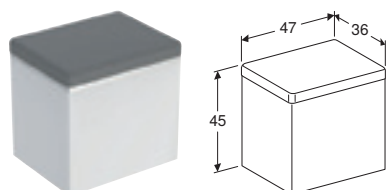

PORSGRUND GLOW KRAKK

Egenskaper

- Med oppbevaringsrom under setet • Hjul under • Hjulene stopper ved belastning • Fuktbestandig • Leveres ferdigmontert

Art. nr.	NRF nr.	Farge / overflate	B [cm]	H [cm]	T [cm]	NOK/stk.
9670021301	7019113	Skapskrog: hvit / foliebelagt Designstriper: forkrommet, børstet Overdel: grå / kunstskinn	47 cm	45 cm	36 cm	10104
9670062301	7019114	Skrog: eik / foliebelagt Designstriper: forkrommet, børstet Overdel: grå / kunstskinn	47 cm	45 cm	36 cm	9736