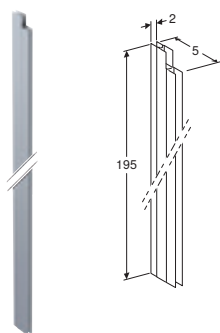

PORSGRUND SHOWERAMA 10-1 EKSTRA VEGGPROFIL TIL SKYVEDØR, TIL NISJE

Egenskaper

Profil i aluminium • Utvidelse 60 mm

Art. nr.	NRF nr.	Farge / overflate	B [cm]	H [cm]	T [cm]	NOK/stk.
0770881	6287388	Sølvfarget	3-7	195	5	1073

I: I ferd med å utløpe