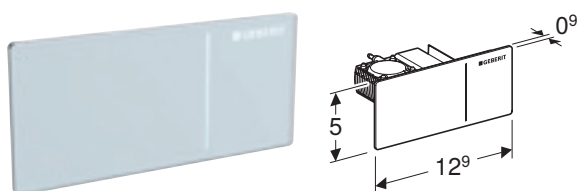

GEBERIT FJERNBETJENING TYPE 70, FOR DOBBELTSKYLL, FOR OMEGA INNBYGGINGSSISTERNE

Egenskaper

Støysvak løfteanordning • Hydraulisk servoløfter for minimal betjeningskraft • Pneumatisk aktivering av skyll • Kan kombineres med Geberit Omega deksler

Art. nr.	NRF nr.	Farge / overflate	Materiale	B [cm]	H [cm]	T [cm]	NOK/stk.
115.084.FW.1	6166067	Børstet, easy-to-clean-belegg	Syrefast stål	11,2 cm	5 cm	0,9 cm	6439
115.084.JK.1	6166619	Lava / Glass	Glass	11,2 cm	5 cm	0,9 cm	5460
115.084.JL.1	6166621	Sandgrå / Glass	Glass	11,2 cm	5 cm	0,9 cm	5460
115.084.SI.1	6166068	Hvit / Glass	Glass	11,2 cm	5 cm	0,9 cm	5601
115.084.SJ.1	6166069	Svart / Glass	Glass	11,2 cm	5 cm	0,9 cm	5601

Prisene er anbefalte veiledende priser inklusive mva. og gjelder fra 01.07.2022.
Vi tar forbehold om eventuelle trykkfeil og endringer i sortimentet.
Av trykktekniske årsaker kan farger avvike noe fra hvordan de blir oppfattet i virkeligheten.