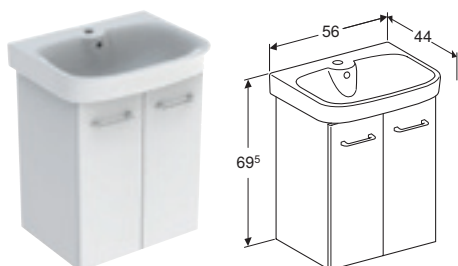

PORSGRUND GLOW SQUARE MØBELPAKKE, TO DØRER

Egenskaper

Vegghengt • Med to dører • Åpnes ved hjelp av håndtak • Med én flyttbar hylle • Dør med dempingsmekanisme • Fuktbestandig • Front av MDF • Leveres ferdigmontert

Art. nr.	NRF nr.	Farge / overflate	Kranhull	Overløp	B [cm]	H [cm]	T [cm]	NOK/stk.
9606521301	7019135	Servant: hvit / Porsgrund Smart Skapskrog: hvit / melaminbelagt	Midten	Synlig	56 cm	69,5 cm	44 cm	5598
9606531301	7020331	Servant: hvit / Porsgrund Smart Skrog og front: mørkebrun / melamin trestruktur	Midten	Synlig	56 cm	69,5 cm	44 cm	5764