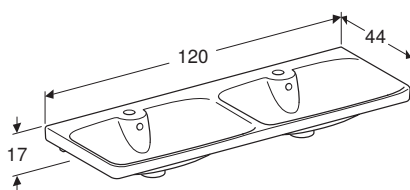

PORSGRUND GLOW SQUARE DOBBELT MØBELSERVANT

Egenskaper

Rektangulær

Art. nr.	NRF nr.	Farge / overflate	Kranhull	Overløp	Oppbevaringsområde	Bredde underskap [cm]	H [cm]	T [cm]	NOK/stk.
B / Bredde: 120 cm									
13129	6000171	Hvit / Porsgrund Smart	Midten	Synlig	Bak	118 cm	17 cm	44 cm	5383

Kan kombineres med

- Porsgrund Glow Square underskap til møbelservant, med fire skuffer
- Porsgrund Glow sett bæreknekter

PORSGRUND SETT BÆREJERN TIL SERVANT

Art. nr.	NRF nr.	Farge / overflate	L [cm]	NOK/stk.
6101501301	6000347	Hvit	19,5 cm	181