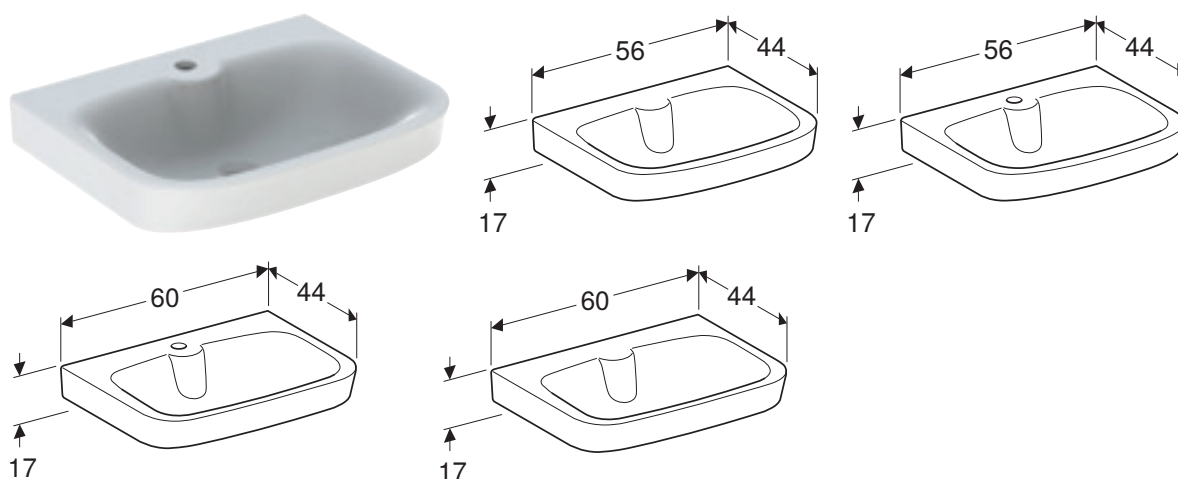

PORSGRUND GLOW SQUARE SERVANT, UTEN OVERLØP

Egenskaper

Kan monteres med servantskap • Kvadratisk • Uten overløp

Art. nr.	NRF nr.	Farge / overflate	Kranhull	Overløp	Oppbevaringsområde	Bredde underskap [cm]	B [cm]	H [cm]	T [cm]	NOK/stk.
1216501301	6000268	Hvit / Porsgrund Smart	Midten	Uten	Bak	50 cm	56 cm	17 cm	44 cm	1556
1216701301	6000102	Hvit / Porsgrund Smart	Midten	Uten	Bak	53 cm	60 cm	17 cm	44 cm	1946
1266501301	6000267	Hvit / Porsgrund Smart	Uten	Uten	Bak	50 cm	56 cm	17 cm	44 cm	1556
1266701301	6000103	Hvit / Porsgrund Smart	Uten	Uten	Bak	53 cm	60 cm	17 cm	44 cm	1946

Kan kombineres med

- Porsgrund Glow helsøyle