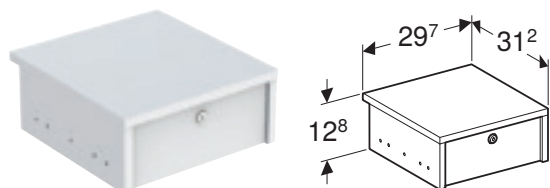

PORSGRUND GLOW INNVENDIG SKUFF TIL HØYSKAP

Art. nr.	NRF nr.	Farge / overflate	B [cm]	H [cm]	T [cm]	NOK/stk.
9672000301	7019121	Skapskrog: hvit / lakkert matt	29,7 cm	12,8 cm	31,2 cm	2940
9672100301	7019122	Skapskrog: grå / folie strukturert	29,7 cm	12,8 cm	31,2 cm	2940

Prisene er anbefalte veiledende priser inklusive mva. og gjelder fra 01.07.2022.
Vi tar forbehold om eventuelle trykkfeil og endringer i sortimentet.
Av trykktekniske årsaker kan farger avvike noe fra hvordan de blir oppfattet i virkeligheten.