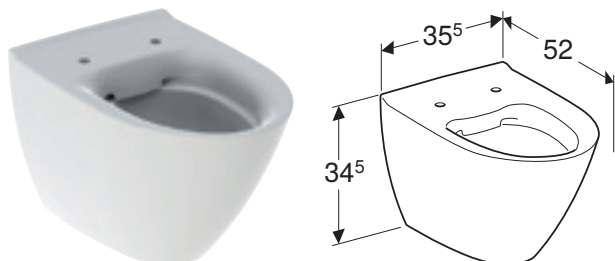

PORSGRUND SPIRA

PORSGRUND SPIRA ART 6245 VEGGHENGT TOALET MED SKJULT MONTERING, RIMFREE

Egenskaper

Vegghengt • Rimfree • Type 1, fullmengde 4 l, iht. EN 997 • Horisontalt utløp • Skjult montering

Art. nr.	NRF nr.	Farge / overflate	B [cm]	H [cm]	T [cm]	NOK/stk.
502.417.00.1	6045013	Hvit / Porsgrund Smart	35,5 cm	34,5 cm	52 cm	5743

Kan leveres fra januar 2022

Kan kombineres med

- Porsgrund Spira toalettsete, hardt