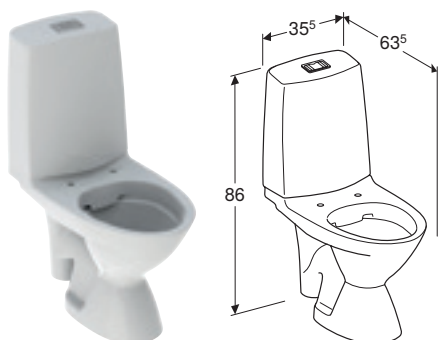

PORSGRUND GLOW 63 GULVSTÅENDE TOALET MED ÅPEN S-LÅS, FESTING MED SILIKON, DOBBELTSKYLL, RIMFREE

Egenskaper

- Gulvstående • Dobbeltskyll • Rimfree • Festing med silikon • Vanntilkopling nede til venstre/høyre • Type 1, fullmengde 4 l, iht. EN 997
- Utløp vertikalt og åpent • Egnet til Fresh spyletablett

Art. nr.	NRF nr.	Farge / overflate	B [cm]	H [cm]	T [cm]	NOK/stk.
3836301301	6002902	Toalettskål: hvit / Porsgrund Smart Knapper: blankforkrommet	35,5 cm	86 cm	63,5 cm	6719

Kan kombineres med

- Porsgrund Glow toalettsete, hardplast
- Porsgrund Glow toalettsete, mykt