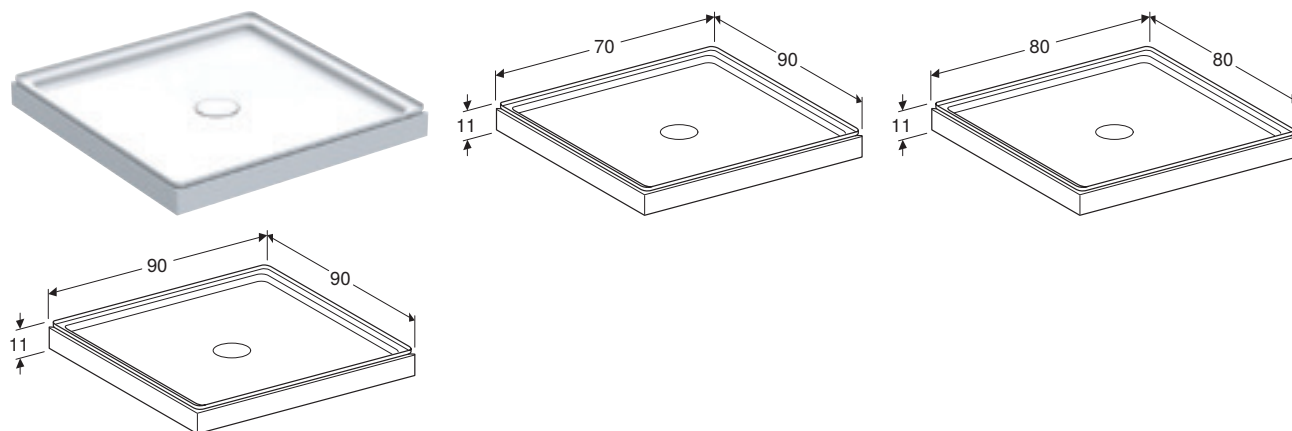

PORSGRUND NEXT

PORSGRUND NEXT DUSJKAR FIRKANTET

Egenskaper

Modulær • Rektangulær • Avløpsåpning $\varnothing$ 90 mm • Innvendig høyde 5 cm

Art. nr.	NRF nr.	Farge / overflate	B [cm]	L [cm]	H [cm]	NOK/stk.
550.103.00.1	6306868	Hvit / Matt	80 cm	80 cm	11 cm	3323
550.104.00.1	6306869	Hvit / Blank	70 cm	90 cm	11 cm	3323
550.105.00.1	6306871	Hvit / Blank	90 cm	90 cm	11 cm	3021

Kan leveres fra januar 2022