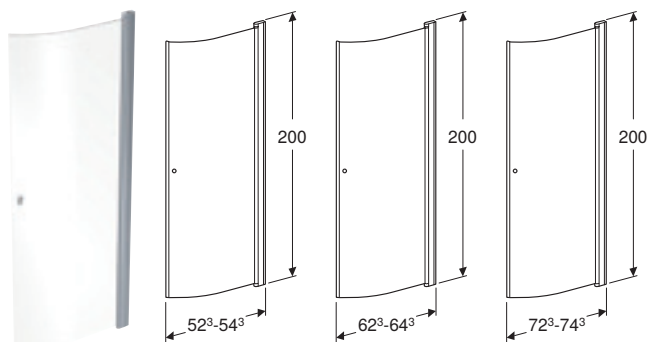

PORSGRUND SHOWERAMA 10-41 SVINGDØR, BUET

Egenskaper

- Profil mot vegg • Buet • Med heve-senke-mekanisme • Kan brukes som både høyre og venstre modell • Med håndtak • Svingdøråpning
- Sikkerhetsglass • Justerbar i lengde og bredde, +/- 1 cm

Art. nr.	NRF nr.	L [cm]	H [cm]	NOK/stk.
Farge / overflate: Sølvfarget / Glass klart				
058701190	6296829	53,3 cm	200 cm	5469
058801190	6296831	63,3 cm	200 cm	5418
058901190	6296832	73,3 cm	200 cm	5418

I: I ferd med å utløpe