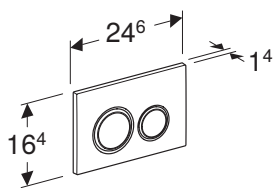

GEBERIT BETJENINGSPLATE SIGMA21, FOR DOBBELTSKYLL, METALLFARGE SVARTKROM

Egenskaper

Frontbetjening • Bunnplate easy-to-clean-belegg • Lydisolerte trykkstag, verktøyfri rask montering

Art. nr.	NRF nr.	Farge / overflate	Materiale	B [cm]	H [cm]	T [cm]	NOK/stk.
115.651.00.1	6166218	Bunnplate og designringer: svartkrom Dekkplate og knapper: kundespesifikt	Støpt sink	24,6 cm	16,4 cm	1 cm	7123
115.651.JM.1	6166219	Bunnplate og designringer: svartkrom Dekkplate og knapper: mustang-skifer	Støpt sink / skifer (naturprodukt)	24,6 cm	16,4 cm	1,4 cm	8969
115.651.JV.1	6166221	Bunnplate og designringer: svartkrom Dekkplate og knapper: betongutseende	Støpt sink / porselen	24,6 cm	16,4 cm	1,4 cm	8969
115.651.JX.1	6166222	Bunnplate og designringer: svartkrom Dekkplate og knapper: amerikansk nøttetre	Støpt sink / tre (naturprodukt)	24,6 cm	16,4 cm	1,4 cm	12370
115.651.SI.1	6166223	Bunnplate og designringer: svartkrom Dekkplate og knapper: hvit	Støpt sink / glass	24,6 cm	16,4 cm	1,4 cm	7971
115.651.SJ.1	6166224	Bunnplate og designringer: svartkrom Dekkplate og knapper: svart	Støpt sink / glass	24,6 cm	16,4 cm	1,4 cm	7971