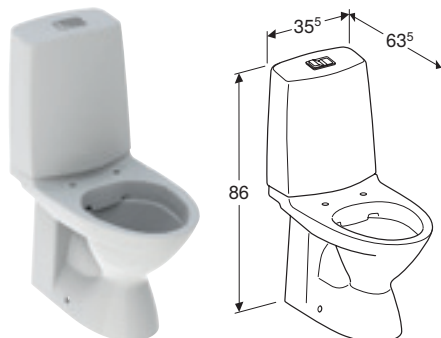

PORSGRUND GLOW 60 GULVSTÅENDE TOALETT, SKJULT S-LÅS, ENKELTSKYLL, RIMFREE

Egenskaper

Gulvstående • Enkeltskyl • Feste med skrue • Rimfree • Vanntilkopling nede til venstre/høyre • Type 1, fullmengde 4 l, iht. EN 997
• Utløp vertikalt og skjult • Egner seg for armlener • Egnet til Fresh spyletablett

Art. nr.	NRF nr.	Farge / overflate	B [cm]	H [cm]	T [cm]	NOK/stk.
3526001301	6002803	Toalettsskål: hvit / Porsgrund Smart Knapper: blankforkrommet	35,5 cm	86 cm	63,5 cm	6195

Kan kombineres med

- Porsgrund Glow toalettsete, hardplast
- Porsgrund Glow toalettsete, mykt