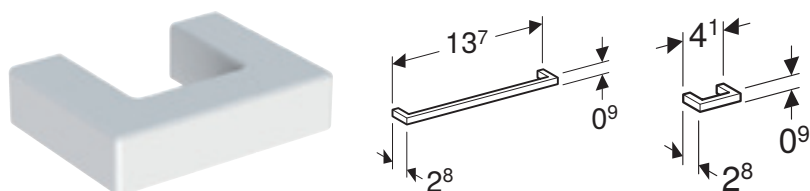

Art. nr.	NRF nr.	Farge / overflate	B [cm]	H [cm]	T [cm]	NOK/stk.
501.795.00.1	7019256	Børstet aluminium	4 cm	25–28 cm	4 cm	261

PORSGRUND HÅNDTAK

Art. nr.	NRF nr.	Farge / overflate	L [cm]	H [cm]	T [cm]	NOK/stk.
501.792.00.1	7019253	Eloksert aluminium	13,7 cm	0,9 cm	2,8 cm	173
501.793.00.1	7019254	Blankforkrommet	4,1 cm	0,9 cm	2,8 cm	173
501.794.00.1	7019255	Hvit	13,7 cm	0,9 cm	2,8 cm	174
501.812.00.1	7019274	Eloksert aluminium	4,1 cm	0,9 cm	2,8 cm	139
501.813.00.1	7019275	Blankforkrommet	13,7 cm	0,9 cm	2,8 cm	223
501.814.00.1	7019276	Hvit	4,1 cm	0,9 cm	2,8 cm	139
501.819.00.1	7019282	Svart	4,1 cm	0,9 cm	2,8 cm	134
501.826.00.1	7019289	Svart	13,7 cm	0,9 cm	2,8 cm	181