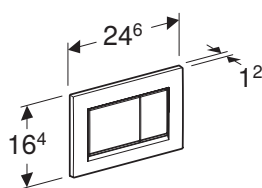

GEBERIT BETJENINGSPLATE SIGMA30, FOR DOBBELTSKYLL

Egenskaper

Frontbetjening • Lydisolerte trykkstag, verktøyfri rask montering

Art. nr.	NRF nr.	Farge / overflate	Materiale	B [cm]	H [cm]	T [cm]	NOK/stk.
115.883.01.1	6166259	Plate og knapper: hvit matt lakkert, easy-to-clean-belegg Designstriper: hvit	Plast	24,6 cm	16,4 cm	1,2 cm	2706
115.883.11.1	6166261	Plate og knapper: hvit Designstriper: hvit matt	Plast	24,6 cm	16,4 cm	1,2 cm	1754
115.883.14.1	6166601	Plate og knapper: svart matt lakkert, easy-to-clean-belegg Designstriper: blankforkrommet	Plast	24,6 cm	16,4 cm	1,2 cm	2435
115.883.16.1	6166262	Plate og knapper: svart matt lakkert, easy-to-clean-belegg Designstriper: svart	Plast	24,6 cm	16,4 cm	1,2 cm	2706
115.883.DW.1	6166263	Plate og knapper: svart Designstriper: svart matt	Plast	24,6 cm	16,4 cm	1,2 cm	2055
115.883.JQ.1	6166602	Plate og knapper: matt krom lakkert, easy-to-clean-belegg Designstriper: blankforkrommet	Plast	24,6 cm	16,4 cm	1,2 cm	2653
115.883.JT.1	6166599	Plate og knapper: hvit matt lakkert, easy-to-clean-belegg Designstriper: blankforkrommet	Plast	24,6 cm	16,4 cm	1,2 cm	2435
115.883.KH.1	6166736	Plate og knapper: blankforkrommet Designstriper: matt forkrommet	Plast	24,6 cm	16,4 cm	1,2 cm	1885
115.883.KJ.1	6166737	Plate og knapper: hvit Designstriper: blankforkrommet	Plast	24,6 cm	16,4 cm	1,2 cm	1394
115.883.KK.1	6166738	Plate og knapper: hvit Designstriper: forgyllet	Plast	24,6 cm	16,4 cm	1,2 cm	1680
115.883.KM.1	6166741	Plate og knapper: svart Designstriper: blankforkrommet	Plast	24,6 cm	16,4 cm	1,2 cm	1680

Prisene er anbefalte veiledende priser inklusive mva. og gjelder fra 01.07.2022.

Vi tar forbehold om eventuelle trykkfeil og endringer i sortimentet.

Av trykktekniske årsaker kan farger avvike noe fra hvordan de blir oppfattet i virkeligheten.