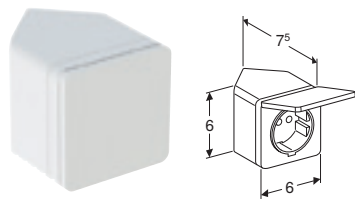

PORSGRUND STIKKONTAKT

Art. nr.	NRF nr.	Farge / overflate	Støpseltype	NOK/stk.
501.775.00.1	7019235	Hvit	CEE 7/4 type F	664