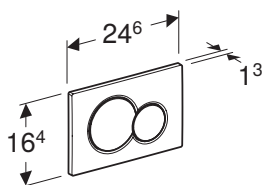

GEBERIT BETJENINGSPLATE SIGMA01, FOR DOBBELTSKYLL

Egenskaper

Frontbetjening • Lydisolerte trykkstog, verktøyfri rask montering

Art. nr.	NRF nr.	Farge / overflate	Materiale	B [cm]	H [cm]	T [cm]	NOK/stk.
115.770.11.5	6166542	Alpehvit	Plast	24,6 cm	16,4 cm	1,3 cm	833
115.770.21.5	6166543	Blankforkrommet	Plast	24,6 cm	16,4 cm	1,3 cm	1069
115.770.DT.5	6166176	Edelmessing galvanisert	Plast	24,6 cm	16,4 cm	1,3 cm	4274
115.770.DW.5	6166546	Dypsvart RAL 9005	Plast	24,6 cm	16,4 cm	1,3 cm	1598
115.770.JQ.5	6166254	matt chrome-coated, easy-to-clean coated	Plast	24,6 cm	16,4 cm	1,3 cm	1171
115.770.KA.5	6166545	Plate: blankforkrommet Knapper: matt forkrommet	Plast	24,6 cm	16,4 cm	1,3 cm	1069
115.770.LA.5	6166278	Plate: hvit Knapp full spyling: gul Knapp delvis spyling: grønn	Plast	24,6 cm	16,4 cm	1,3 cm	1765
115.770.LB.5	6166279	Plate: hvit Knapp full spyling: blå Knapp delvis spyling: rød	Plast	24,6 cm	16,4 cm	1,3 cm	1765