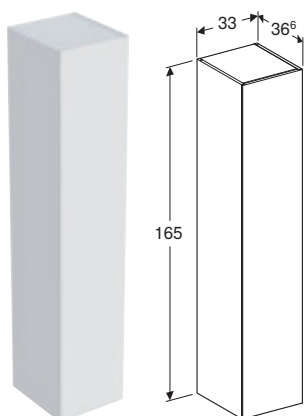

PORSGRUND ELEGANT HØYSKAP MED ÉN DØR

Egenskaper

Vegghengt • Med én dør • Åpne med push open-mekanisme • Med fem flyttbare hyller • Dør med dempingsmekanisme • Vendbar dør på venstre eller høyre side • Fuktbestandig • Kan utstyres med bein • Front av MDF • Leveres ferdigmontert

Art. nr.	NRF nr.	Farge / overflate	B [cm]	H [cm]	T [cm]	NOK/stk.
501.806.00.1	7019267	Hvit / Lakkert matt	33 cm	165 cm	36,6 cm	7925
501.807.00.1	7019268	Svart / Lakkert matt	33 cm	165 cm	36,6 cm	7925
501.863.00.1	7019297	Mørkegrå / Lakkert matt	33 cm	165 cm	36,6 cm	7925