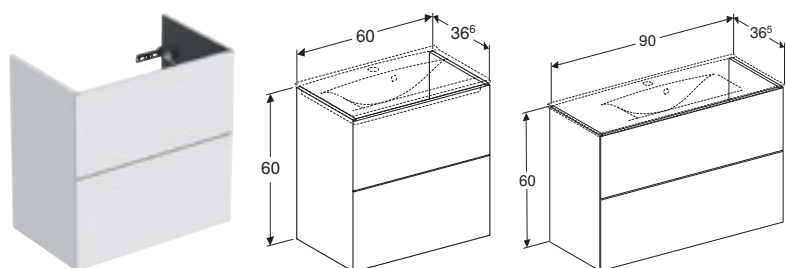

PORSGRUND ELEGANT UNDERSKAP TIL MØBELSERVANT, MED TO SKUFFER, KOMPAKT DYBDE

Egenskaper

- Vegghengt • Med to skuffer • Håndtak eller push open-skiner for å åpne • Selvlukkende skuff • Kompakt dybde • Fuktbestandig
- Kan utstyres med bein • Front av MDF • Leveres ferdigmontert

Art. nr.	NRF nr.	Farge / overflate	Bredde servant [cm]	B [cm]	H [cm]	T [cm]	NOK/stk.
501.785.00.1	7019245	Svart / Lakkert matt	91,5 cm	90 cm	60 cm	36,6 cm	10621
501.786.00.1	7019246	Mørkegrå / Lakkert matt	91,5 cm	90 cm	60 cm	36,6 cm	11023
501.804.00.1	7019265	Svart / Lakkert matt	61,5 cm	60 cm	60 cm	36,6 cm	8225
501.805.00.1	7019266	Hvit / Lakkert matt	91,5 cm	90 cm	60 cm	36,6 cm	11023
501.816.00.1	7019278	Hvit / Lakkert matt	61,5 cm	60 cm	60 cm	36,6 cm	7925
501.828.00.1	7019292	Mørkegrå / Lakkert matt	61,5 cm	60 cm	60 cm	36,6 cm	9190

Kan kombineres med

- Porsgrund Elegant møbelservant, kompakt dybde
- Porsgrund Elegant møbelservant med avsettingsplass, kompakt dybde