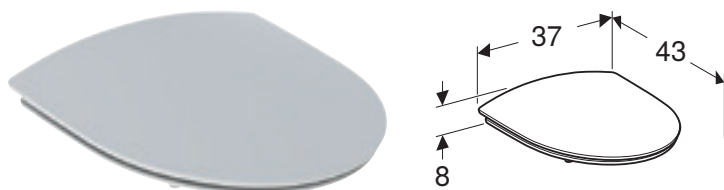

PORSGRUND SPIRA TOALETTSETE, HARDT

Egenskaper

Sandwichform • Hardt sete

Art. nr.	NRF nr.	Farge / overflate	Senkeautomatikk	Quick-Release-hengsler	NOK/stk.
502.424.00.1	6046527	Toalettsete: hvitt Hengsler: hvite	Ja	Ja	2250

Kan leveres fra januar 2022

Kan kombineres med

- Porsgrund Spira gulvstående toalett, skjult S-lås, dobbeltskyl, Rimfree
- Porsgrund Spira Art 6245 veggengt toalett med skjult montering, Rimfree
- Porsgrund Spira 6293 veggengt toalett dobbeltskyl, Rimfree, med synlig systerne
- Porsgrund Spira 6293 veggengt toalett enkeltskyl, Rimfree, med synlig systerne

IFÖ/IDO/PORSGRUND FRESH DUFTSTAV OCEAN

Egenskaper

Spylevann blå farge • Parfymert • Biologisk nedbrytbart

Art. nr.	NRF nr.	Farge / overflate	NOK/stk.
94690	6005134	Blå	58

IFÖ/IDO/PORSGRUND FRESH DUFTSTAV LIME

Egenskaper

Spylevann grønn farge • Parfymert • Biologisk nedbrytbart

Art. nr.	NRF nr.	Farge / overflate	NOK/stk.
94691	6005135	Grønn	57