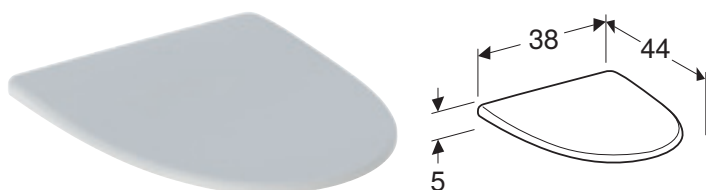

PORSGRUND SIGN TOALETTSETE, MYKT

Egenskaper

Toalettlokk overlappende • Mykt sete

Art. nr.	NRF nr.	Farge / overflate	Senkeautomatikk	Quick-Release-hengsler	NOK/stk.
502.426.00.1	6046528	Hvit	Nei	Ja	608

Kan leveres fra januar 2022

Kan kombineres med

- Porsgrund Sign 6832 gulvstående toalett, kompakt dybde, skjult universallås, dobbeltskyll
- Porsgrund Sign 6860 gulvstående toalett, skjult S-lås, dobbeltskyll, 4/2 liter
- Porsgrund Sign 6860 gulvstående toalett med skjult S-lås, festing med silikon, dobbeltskyll
- Porsgrund Sign 6872 gulvstående toalett, forhøyet, skjult universallås, dobbeltskyll
- Porsgrund Sign 6875 vegghengt toalett
- Porsgrund Sign 6894 vegghengt toalett dobbeltskyll, med synlig susterne