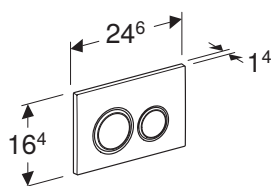

GEBERIT BETJENINGSPLATE SIGMA21, FOR DOBBELTSKYLL, METALLFARGE FORKROMMET

Egenskaper

Frontbetjening • Lydisolerte trykkstog, verktøyfri rask montering

Art. nr.	NRF nr.	Farge / overflate	Materiale	B [cm]	H [cm]	T [cm]	NOK/stk.
115.884.00.1	6166147	Bunnplate og designringer: forkrommet Dekkplate og knapper: kundespesifikt	Støpt sink	24,6 cm	16,4 cm	1 cm	3398
115.884.JK.1	6166332	Bunnplate og designringer: forkrommet Dekkplate og knapper: lava	Støpt sink / glass	24,6 cm	16,4 cm	1,4 cm	4246
115.884.JL.1	6166333	Bunnplate og designringer: forkrommet Dekkplate og knapper: sandgrå	Støpt sink / glass	24,6 cm	16,4 cm	1,4 cm	4246
115.884.JM.1	6165817	Bunnplate og designringer: forkrommet Dekkplate og knapper: mustang-skifer	Støpt sink / skifer (naturprodukt)	24,6 cm	16,4 cm	1,4 cm	5245
115.884.JV.1	6166197	Bunnplate og designringer: forkrommet Dekkplate og knapper: betongutseende	Støpt sink / porselen	24,6 cm	16,4 cm	1,4 cm	4726
115.884.JX.1	6166196	Bunnplate og designringer: forkrommet Dekkplate og knapper: amerikansk nøttetre	Støpt sink / tre (naturprodukt)	24,6 cm	16,4 cm	1,4 cm	7794
115.884.SI.1	6165814	Bunnplate og designringer: forkrommet Dekkplate og knapper: hvit	Støpt sink / glass	24,6 cm	16,4 cm	1,4 cm	4246
115.884.SJ.1	6165815	Bunnplate og designringer: forkrommet Dekkplate og knapper: svart	Støpt sink / glass	24,6 cm	16,4 cm	1,4 cm	4246