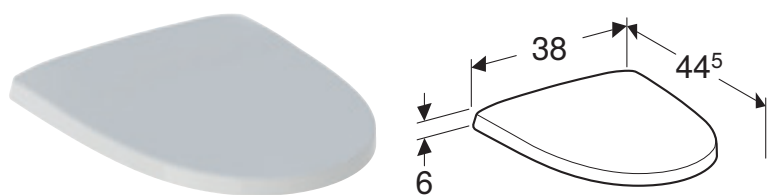

PORSGRUND SEVEN D TOALETTSETE, HARDPLAST

Egenskaper

Toalettlokk overlappende • Hardt sete

Art. nr.	NRF nr.	Farge / overflate	Senkeautomatikk	Quick-Release-hengsler	NOK/stk.
9153301301	6004302	Hvit	Ja	Nei	2320
9153701301	6004272	Hvit	Nei	Ja	953
9154201301	6004275	Hvit	Ja	Ja	2319
9154231301	6004276	Svart	Ja	Ja	2319

Kan kombineres med

- Porsgrund Seven D 19 vegghengt toalett enkeltskyll, med utenpåliggende systerne
- Porsgrund Seven D 15 vegghengt toalett
- Porsgrund Seven D Image 20 vegghengt toalett
- Porsgrund Seven D 10 gulvstående toalett med skjult S-lås, festing med silikon, dobbeltskyll
- Porsgrund Seven D 13 gulvstående toalett, åpen S-lås, dobbeltskyll
- Porsgrund Seven D 11 gulvstående toalett, forhøyet, skjult universallås, enkeltskyll
- Porsgrund Seven D 11 gulvstående toalett, forhøyet, skjult universallås, dobbeltskyll