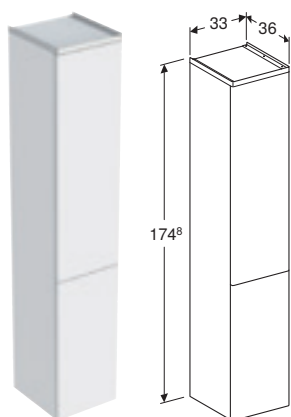

PORSGRUND GLOW HØYSKAP MED TO DØRER, PUSH OPEN-MEKANISME

Egenskaper

Vegghengt • Med to dører • Åpne med push open-mekanisme • Med en fast hylle • Håndtak eller push open-skiner for å åpne • Dør med dempingsmekanisme • Flyttbare glasshyller • Vendbar dør på venstre eller høyre side • Oppbevaring på innsiden av døren • Fuktbestandig • Front av MDF • Leveres ferdigmontert

Art. nr.	NRF nr.	Farge / overflate	B [cm]	H [cm]	T [cm]	NOK/stk.
9640021301	7019081	Front: hvit / foliebelagt matt Skapskrog: hvit / lakkert matt Designstriper: forkrommet, børstet	33 cm	174,8 cm	36 cm	16625
9640062301	7019082	Skrog og front: eik / foliebelagt Designstriper: forkrommet, børstet	33 cm	174,8 cm	36 cm	17253