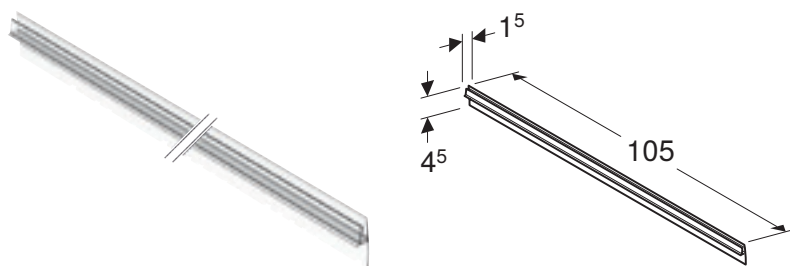

PORSGRUND SHOWERAMA TETNINGSPROFIL TIL DØR, TIL NISJE, GULVSIDE, 90°, MAGNETISK

Egenskaper

Gummipakning med magnetstriper • 90°-forbindelse

Art. nr.	NRF nr.	Farge / overflate	B [cm]	H [cm]	T [cm]	NOK/stk.
502.021.00.6	6295706	Gjennomsiktig	1,5 cm	194,8 cm	2 cm	381

PORSGRUND SHOWERAMA TETNINGSPROFIL TIL SVINGDØR, GULVSIDE, DELVIS INNRAMMET

Egenskaper

Kan kuttes

Art. nr.	NRF nr.	Farge / overflate	L [cm]	NOK/stk.
244.640.00.6	6295704	Gjennomsiktig	105 cm	344