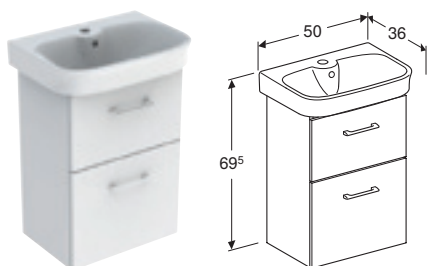

PORSGRUND GLOW SQUARE MØBELPAKKE, TO SKUFFER

Egenskaper

Vegghengt • Med to skuffer • Åpnes ved hjelp av håndtak • Selvlukkende skuff • Fuktbestandig • Front av MDF • Leveres ferdigmontert

Art. nr.	NRF nr.	Farge / overflate	Kranhull	Overløp	B [cm]	H [cm]	T [cm]	NOK/stk.
9616321301	7019161	Servant: hvit / Porsgrund Smart Skapskrog: hvit / melaminbelagt	Midten	Synlig	50 cm	69,5 cm	36 cm	6681
9616331301	7020332	Servant: hvit / Porsgrund Smart Skrog og front: mørkebrun / melamin trestruktur	Midten	Synlig	50 cm	69,5 cm	36 cm	6881