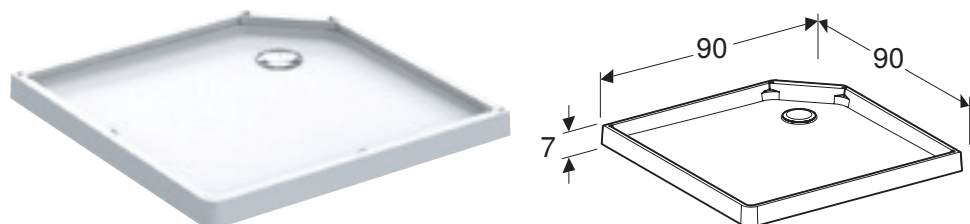

PORSGRUND SHOWERAMA 10-5 DUSJKAR FIRKANTET

Egenskaper

Modulær • Rektangulær • Avløpsåpning $\varnothing$ 90 mm • Innvendig høyde 5 cm • Hjul under

Art. nr.	NRF nr.	Farge / overflate	B [cm]	L [cm]	H [cm]	NOK/stk.
558.405.00.1	6296935	Hvit / Blank	90 cm	90 cm	7 cm	6824