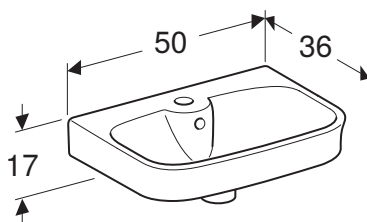

PORSGRUND GLOW SQUARE SERVANT

Egenskaper

Kan monteres med servantskap • Kvadratisk

Art. nr.	NRF nr.	Farge / overflate	Kranhull	Overløp	Oppbevaringsområde	Bredde underskap [cm]	H [cm]	T [cm]	NOK/stk.
B / Bredde: 50 cm									
1116301301	6000262	Hvit / Porsgrund Smart	Midten	Synlig	Bak	43 cm	17 cm	36 cm	1760
1166301301	6000265	Hvit / Porsgrund Smart	Uten	Synlig	Bak	43 cm	17 cm	36 cm	1760