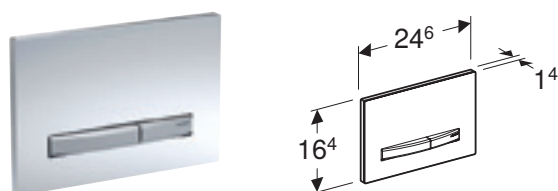

GEBERIT BETJENINGSPLATE SIGMA50, FOR DOBBELTSKYLL, METALLFARGE FORKROMMET

Egenskaper

Frontbetjening • Betjeningsknapper med easy-to-clean-belegg • Lydisolerte trykkstag, verktøyfri rask montering

Art. nr.	NRF nr.	Farge / overflate	Materiale	B [cm]	H [cm]	T [cm]	NOK/stk.
115.788.00.2	6166158	Bunnplate og knapper: forkrommet Dekkplate: kundespesifikk	Støpt sink	24,6 cm	16,4 cm	1 cm	3363
115.788.11.2	6166149	Bunnplate og knapper: forkrommet Dekkplate: hvit	Støpt sink / plast	24,6 cm	16,4 cm	1,3 cm	3363
115.788.21.2	6166151	Bunnplate og knapper: forkrommet Dekkplate: høyglansforkrommet	Støpt sink / messing	24,6 cm	16,4 cm	1,2 cm	5148
115.788.DW.2	6166152	Bunnplate og knapper: forkrommet Dekkplate: svart	Støpt sink / plast	24,6 cm	16,4 cm	1,3 cm	3363
115.788.GH.2	6166153	Bunnplate og knapper: forkrommet Dekkplate: forkrommet, børstet, easy-to-clean-belegg	Støpt sink / messing	24,6 cm	16,4 cm	1,2 cm	5148
115.788.JK.2	6166329	Bunnplate og knapper: forkrommet Dekkplate: lava	Støpt sink / glass	24,6 cm	16,4 cm	1,4 cm	4198
115.788.JL.2	6166331	Bunnplate og knapper: forkrommet Dekkplate: sandgrå	Støpt sink / glass	24,6 cm	16,4 cm	1,4 cm	4198
115.788.JM.2	6166157	Bunnplate og knapper: forkrommet Dekkplate: mustang-skifer	Støpt sink / skifer (naturprodukt)	24,6 cm	16,4 cm	1,4 cm	5148
115.788.JV.2	6166194	Bunnplate og knapper: forkrommet Dekkplate: betongutseende	Støpt sink / porselen	24,6 cm	16,4 cm	1,4 cm	5244
115.788.JX.2	6166195	Bunnplate og knapper: forkrommet Dekkplate: amerikansk nøttetre	Støpt sink / tre (naturprodukt)	24,6 cm	16,4 cm	1,4 cm	8650
115.788.SD.2	6166154	Bunnplate og knapper: forkrommet Dekkplate: røkglass speilet	Støpt sink / glass	24,6 cm	16,4 cm	1,4 cm	4198

Prisene er anbefalte veiledende priser inklusive mva. og gjelder fra 01.07.2022.

Vi tar forbehold om eventuelle trykkfeil og endringer i sortimentet.

Av trykktekniske årsaker kan farger avvike noe fra hvordan de blir oppfattet i virkeligheten.