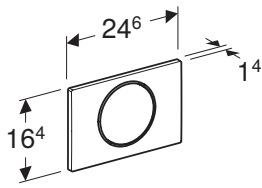

GEBERIT BETJENINGSPLATE SIGMA10, FOR SKYLL-STOPP-SKYLL

Egenskaper

Frontbetjening • Lydisolerte trykkstag, verktøyfri rask montering

Art. nr.	NRF nr.	Farge / overflate	Materiale	B [cm]	H [cm]	T [cm]	NOK/stk.
115.758.14.5	6166166	Plate og knapp: svart matt lakkert, easy-to-clean-belegg Designring: polert	Syrefast stål	24,6 cm	16,4 cm	1,4 cm	3103
115.758.JQ.5	6166253	Plate og knapp: matt krom lakkert, easy-to-clean-belegg Designring: blankforkrommet	Plast	24,6 cm	16,4 cm	1,4 cm	2090
115.758.JT.5	6166165	Plate og knapp: hvit matt lakkert, easy-to-clean-belegg Designring: polert	Syrefast stål	24,6 cm	16,4 cm	1,4 cm	3103
115.758.KH.5	6165999	Plate og knapp: blankforkrommet Designring: matt forkrommet	Plast	24,6 cm	16,4 cm	1,4 cm	1696
115.758.KJ.5	6165997	Plate og knapp: hvit Designring: blankforkrommet	Plast	24,6 cm	16,4 cm	1,4 cm	1178
115.758.KK.5	6166002	Plate og knapp: hvit Designring: forgyllet	Plast	24,6 cm	16,4 cm	1,4 cm	1456
115.758.KM.5	6166003	Plate og knapp: svart Designring: blankforkrommet	Plast	24,6 cm	16,4 cm	1,4 cm	1456
115.758.SN.5	6166076	Plate og knapp: børstet, easy-to-clean-belegg Designring: polert	Syrefast stål	24,6 cm	16,4 cm	1,4 cm	2363