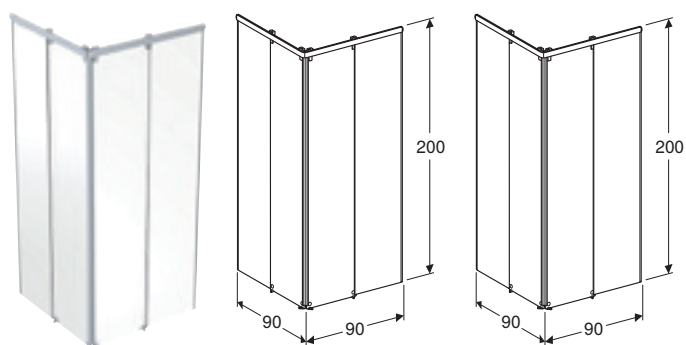

PORSGRUND SHOWERAMA 10-5 FRAMPARTI FIRKANTET

Egenskaper

Skyvedøråpning • Modulær

Art. nr.	NRF nr.	Farge / overflate	B [cm]	L [cm]	H [cm]	NOK/stk.
558.209.00.1	6296911	Hvit / Glass klart	90 cm	90 cm	200 cm	5970
558.210.00.1	6296912	Sølvfarget / Glass klart	90 cm	90 cm	200 cm	5970

Prisene er anbefalte veiledende priser inklusive mva. og gjelder fra 01.07.2022.
Vi tar forbehold om eventuelle trykkfeil og endringer i sortimentet.
Av trykktekniske årsaker kan farger avvike noe fra hvordan de blir oppfattet i virkeligheten.