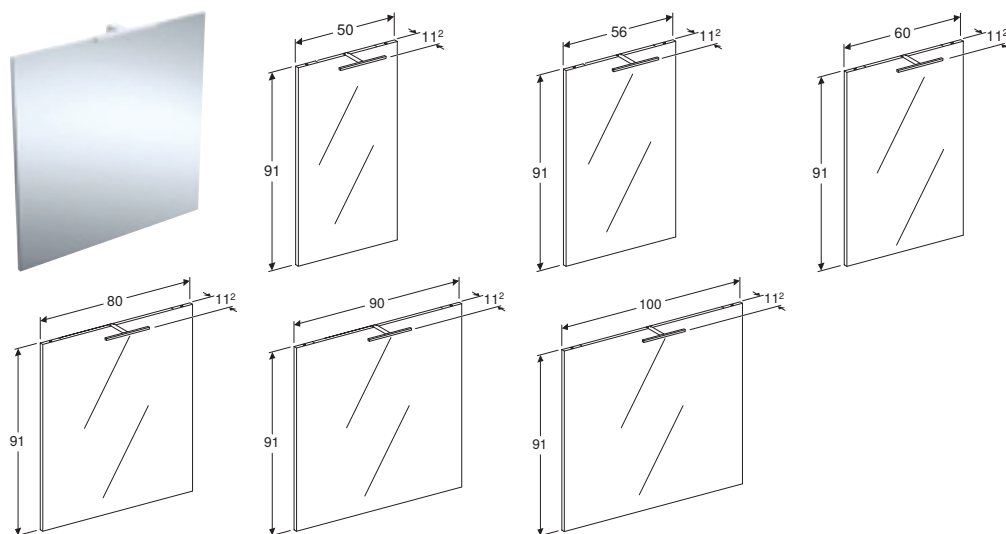

PORSGRUND REFLECT

PORSGRUND LYSSPEIL REFLECT TOP, BELYSNING OPPE

Egenskaper

Passer til alle baderomsserier • LED-belysning

Art. nr.	NRF nr.	B [cm]	H [cm]	T [cm]	Lysstrøm [lm]	Lysfarge	NOK/stk.
501.783.00.1	7019243	60 cm	91 cm	11,2 cm	457 lm	4000 K	5885
501.798.00.1	7019259	50 cm	91 cm	11,2 cm	457 lm	4000 K	5618
501.802.00.1	7019263	100 cm	91 cm	11,2 cm	457 lm	4000 K	7438
501.820.00.1	7019283	80 cm	91 cm	11,2 cm	457 lm	4000 K	6396
501.821.00.1	7019284	90 cm	91 cm	11,2 cm	457 lm	4000 K	6679
501.872.00.1	7019303	56 cm	91 cm	11,2 cm	457 lm	4000 K	5903