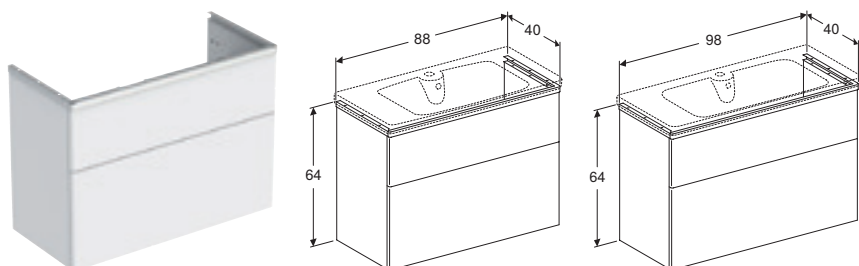

PORSGRUND GLOW SQUARE UNDERSKAP TIL MØBELSERVANT, MED TO SKUFFER

Egenskaper

Vegghengt • Med to skuffer • Skuff med skuffeinnsats • Håndtak eller push open-skinner for å åpne • Selvlukkende skuff • Skuff med antisklimatte • Fuktbestandig • Front av MDF • Leveres ferdigmontert

Art. nr.	NRF nr.	Farge / overflate	Bredde servant [cm]	B [cm]	H [cm]	T [cm]	NOK/stk.
9610121311	7019154	Front: hvit / foliebelagt matt Skapskrog: hvit / lakkert matt Designstriper: forkrommet, børstet	90 cm	88 cm	64 cm	40 cm	12630
9610162311	7019155	Skrog og front: eik / foliebelagt Designstriper: forkrommet, børstet	90 cm	88 cm	64 cm	40 cm	13108
9610221311	7019156	Skrog og front: hvit / foliebelagt matt Designstriper: forkrommet, børstet	100 cm	98 cm	64 cm	40 cm	13321
9610262311	7019157	Skrog og front: eik / foliebelagt Designstriper: forkrommet, børstet	100 cm	98 cm	64 cm	40 cm	13321

Kan kombineres med

- Porsgrund Glow Square møbelservant med avsettingsplass