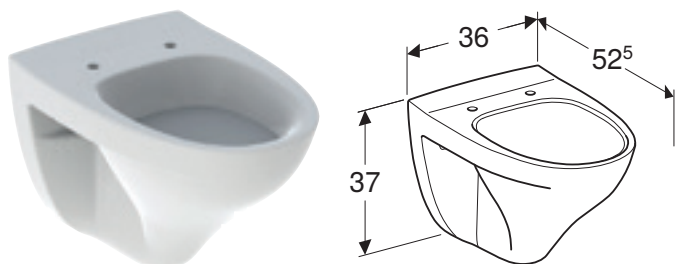

PORSGRUND SEVEN D 15 VEGGHENGT TOALET

Egenskaper

Vegghengt • Med spylekant • Type 1, fullmengde 4 l, iht. EN 997

Art. nr.	NRF nr.	Farge / overflate	B [cm]	H [cm]	T [cm]	NOK/stk.
7821501301	6002231	Hvit / Porsgrund Smart	36 cm	37 cm	52,5 cm	2905

Kan kombineres med

- Porsgrund Seven D toalettsete, hardplast
- Porsgrund Seven D toalettsete, mykt