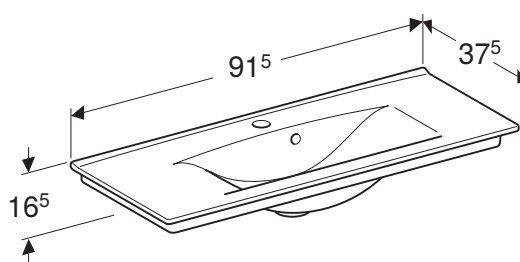

PORSGRUND ELEGANT MØBELSERVANT MED AVSETTINGSPLASS, KOMPAKT DYBDE

Egenskaper

Rektangulær • Smal kant • Overløp asymmetrisk • Kompakt dybde • Med avsetningsplass

Art. nr.	NRF nr.	Farge / overflate	Kranhull	Overløp	Oppbevaringsområde	Bredde underskap [cm]	B [cm]	H [cm]	T [cm]	NOK/stk.
16513	6000109	Hvit / Porsgrund Smart	Midten	Synlig	Tosidig	90 cm	91,5 cm	16,5 cm	37,5 cm	4824

Kan kombineres med

- Porsgrund Elegant underskap til møbelservant, med to skuffer, kompakt dybde