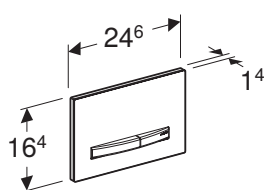

GEBERIT BETJENINGSPLATE SIGMA50, FOR DOBBELTSKYLL, METALLFARGE ROSEGULL

Egenskaper

Frontbetjening • Betjeningsknapper og bunnplate med easy-to-clean-belegg • Lydisolerte trykkstag, verktøyfri rask montering

Art. nr.	NRF nr.	Farge / overflate	Materiale	B [cm]	H [cm]	T [cm]	NOK/stk.
115.670.00.2	6166232	Bunnplate og knapper: rødgull Dekkplate: kundespesifikk	Støpt sink	24,6 cm	16,4 cm	1 cm	7123
115.670.11.2	6166233	Bunnplate og knapper: rødgull Dekkplate: hvit	Støpt sink / plast	24,6 cm	16,4 cm	1,3 cm	7123
115.670.DW.2	6166234	Bunnplate og knapper: rødgull Dekkplate: svart	Støpt sink / plast	24,6 cm	16,4 cm	1,3 cm	7123
115.670.JM.2	6166235	Bunnplate og knapper: rødgull Dekkplate: mustang-skifer (naturprodukt)	Støpt sink / skifer (naturprodukt)	24,6 cm	16,4 cm	1,4 cm	8969
115.670.JV.2	6166236	Bunnplate og knapper: rødgull Dekkplate: betongutseende	Støpt sink / porselen	24,6 cm	16,4 cm	1,4 cm	8969
115.670.JX.2	6166237	Bunnplate og knapper: rødgull Dekkplate: amerikansk nøttetre (naturprodukt)	Støpt sink / tre (naturprodukt)	24,6 cm	16,4 cm	1,4 cm	12370