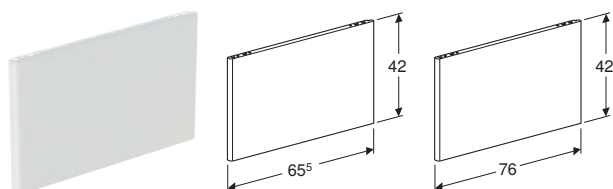

Art. nr.	NRF nr.	Farge / overflate	B [cm]	L [cm]	H [cm]	NOK/stk.
554.056.00.1	6050069	Hvit	126 cm	125,8 cm	42 cm	2978
554.057.00.1	6050072	Hvit	129 cm	128,8 cm	42 cm	3065
554.058.00.1	6050071	Hvit	136 cm	135,8 cm	42 cm	2978
554.059.00.1	6050068	Hvit	139 cm	138,8 cm	42 cm	3065
554.060.00.1	6050061	Hvit	146 cm	145,3 cm	42 cm	2978
554.061.00.1	6050063	Hvit	149 cm	148,3 cm	42 cm	3065
554.062.00.1	6050062	Hvit	156 cm	155,3 cm	42 cm	3065
554.063.00.1	6050064	Hvit	159 cm	158,3 cm	42 cm	3065
554.064.00.1	6050067	Hvit	166 cm	165,3 cm	42 cm	3184
554.065.00.1	6050066	Hvit	169 cm	168,3 cm	42 cm	3278
554.066.00.1	6050075	Hvit	176 cm	175,8 cm	42 cm	3455
554.067.00.1	6050073	Hvit	179 cm	178,8 cm	42 cm	3455

Kan leveres fra januar 2022

PORSGRUND ENDEPANEL CARIBIA, TIL REKTANGULÆRT BADEKAR

Egenskaper

Rektangulær

Art. nr.	NRF nr.	Farge / overflate	B [cm]	L [cm]	H [cm]	NOK/stk.
554.068.00.1	6050065	Hvit	66 cm	65,3 cm	42 cm	1605
554.069.00.1	6050074	Hvit	76 cm	75,8 cm	42 cm	2543

Kan leveres fra januar 2022