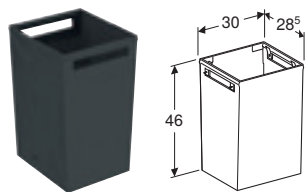

PORSGRUND GLOW SKITTENTØYSKURV

Art. nr.	NRF nr.	Farge / overflate	B [cm]	H [cm]	T [cm]	NOK/stk.
9673000301	7019123	Grå / Matt krom lakkert	28,8 cm	46 cm	28,5 cm	1103