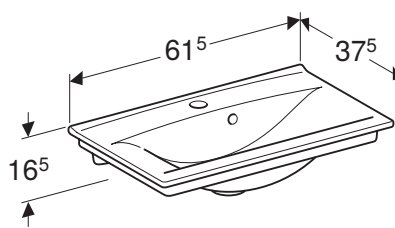

PORSGRUND ELEGANT MØBELSERVANT, KOMPAKT DYBDE

Egenskaper

Rektangulær • Smal kant • Overløp asymmetrisk • Kompakt dybde

Art. nr.	NRF nr.	Farge / overflate	Kranhull	Overløp	Oppbevaringsområde	Bredde underskap [cm]	B [cm]	H [cm]	T [cm]	NOK/stk.
16503	6000106	Hvit / Porsgrund Smart	Midten	Synlig	Bak	60 cm	61,5 cm	16,5 cm	37,5 cm	3039

Kan kombineres med

- Porsgrund Elegant underskap til møbelservant, med to skuffer, kompakt dybde