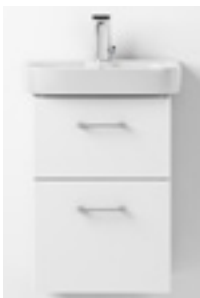

Med rett front, én dør
Se mer på side 159

Glow møbelpakke, 560 mm

Med rett front, to dører
Se mer på side 160

Hvit

Mørk brun

Glow møbelpakke, 500 mm

Med to skuffer
Se mer på side 160

Glow møbelpakke, 560 og 600 mm