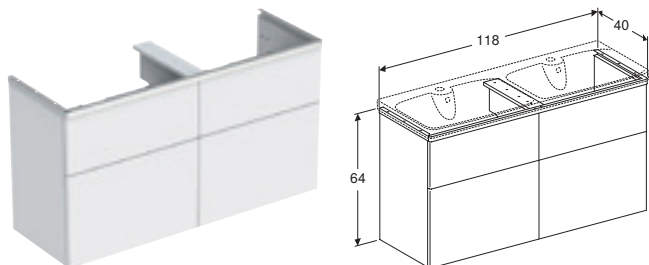

PORSGRUND GLOW SQUARE UNDERSKAP TIL MØBELSERVANT, MED FIRE SKUFFER

Egenskaper

Vegghengt • Med fire skuffer • Håndtak eller push open-skinner for å åpne • Selvlukkende skuff • Skuff med antisklimatte • Fuktbestandig • Front av MDF • Leveres ferdigmontert

Art. nr.	NRF nr.	Farge / overflate	Bredde servant [cm]	B [cm]	H [cm]	T [cm]	NOK/stk.
9610321311	7019158	Front: hvit / foliebelagt matt Skapskrog: hvit / lakkert matt Designstriper: forkrommet, børstet	120 cm	118 cm	64 cm	40 cm	18548
9610362311	7019159	Skrog og front: eik / foliebelagt Designstriper: forkrommet, børstet	120 cm	118 cm	64 cm	40 cm	19248

Kan kombineres med

- Porsgrund Glow Square dobbelt møbelservant