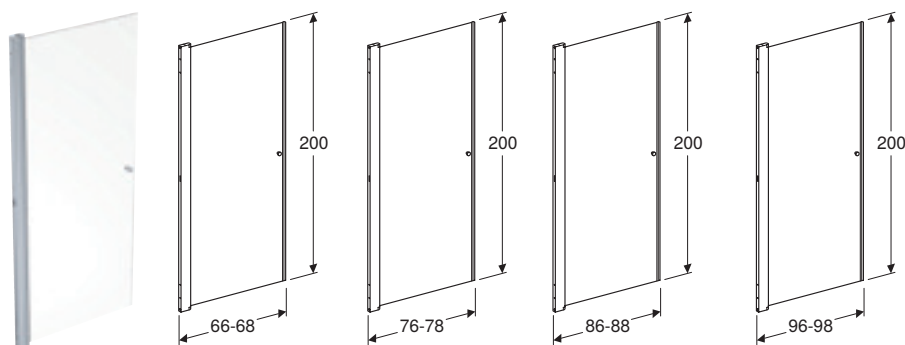

PORSGRUND SHOWERAMA 10-01 SVINGDØR, RETT

Egenskaper

Profil mot vegg • Rett • Med heve-senke-mekanisme • Kan brukes som enkeltdør eller i kombinasjon med en annen dør eller Walk-in-dusjvegg • Kan brukes som både høyre og venstre modell • Med håndtak • Svingdøråpning • Sikkerhetsglass • Justerbar i lengde og bredde, +/- 1 cm

Art. nr.	NRF nr.	L [cm]	H [cm]	NOK/stk.
Farge / overflate: Sølvfarget / Glass klart				
059701190	6296853	70 cm	200 cm	3955
059801190	6296854	80 cm	200 cm	3955
059901190	6296855	90 cm	200 cm	3955
059501190	6296856	100 cm	200 cm	3955