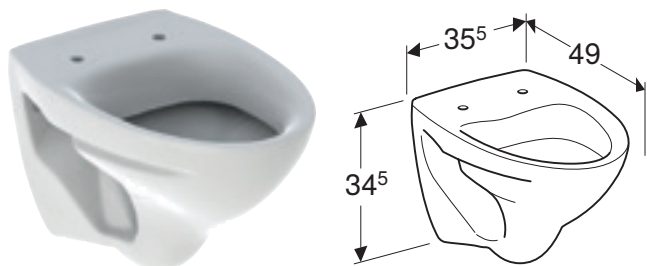

PORSGRUND PRO VEGGHENGT TOALET

Egenskaper

Vegghengt • Med spylekant • Type 1, fullmengde 4 l, iht. EN 997

Art. nr.	NRF nr.	Farge / overflate	B [cm]	H [cm]	T [cm]	NOK/stk.
501.100.00.1	6002812	Hvit	35,5 cm	34,5 cm	49 cm	1286

Kan kombineres med

- Porsgrund Pro toalettsete, hardplast
- Porsgrund Pro toalettsete mykt