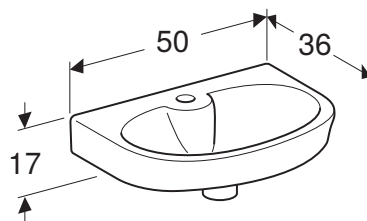

PORSGRUND GLOW SERVANT MED LUKKET OVERLØP

Egenskaper

Rund • Kan monteres med servantskap • Uten overløp

Art. nr.	NRF nr.	Farge / overflate	Kranhull	Overløp	Oppbevaringsområde	B [cm]	H [cm]	T [cm]	NOK/stk.
1216201301	6000231	Hvit / Porsgrund Smart	Midten	Uten	Bak	50 cm	17 cm	36 cm	2025
1266201301	6000229	Hvit / Porsgrund Smart	Uten	Uten	Bak	50 cm	17 cm	36 cm	2025