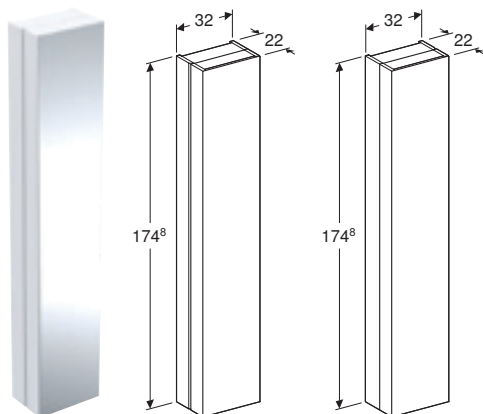

PORSGRUND GLOW HØYSKAP MED ÉN DØR OG UTVENDIG SPEIL

Egenskaper

Vegghengt • Med én dør • Grep for åpning • Håndtak eller push open-skiner for å åpne • Med sammenleggbare flyttbare hylle • Flyttbare glasshyller • Med to faste hyller • Fuktbestandig • Front av MDF • Speil på innsiden av døren • Speil på utsiden av døren • Leveres ferdigmontert

Art. nr.	NRF nr.	Farge / overflate	Dør	B [cm]	H [cm]	T [cm]	NOK/stk.
9641021511301	7019093	Front: hvit / foliebelagt matt Skapskrog: hvit / lakkert matt Designstriper: forkrommet, børstet	Hengslene venstre	32 cm	174,8 cm	22 cm	18723
9641021521301	7019089	Front: hvit / foliebelagt matt Skapskrog: hvit / lakkert matt Designstriper: forkrommet, børstet	Hengslene høyre	32 cm	174,8 cm	22 cm	18723
9641062511301	7019094	Skapskrog: hvit / foliebelagt	Hengslene venstre	32 cm	174,8 cm	22 cm	18723
9641062521301	7019091	Skrog: eik / foliebelagt	Hengslene høyre	32 cm	174,8 cm	22 cm	18723

Prisene er anbefalte veiledende priser inklusive mva. og gjelder fra 01.07.2022.
Vi tar forbehold om eventuelle trykkfeil og endringer i sortimentet.
Av trykktekniske årsaker kan farger avvike noe fra hvordan de blir oppfattet i virkeligheten.