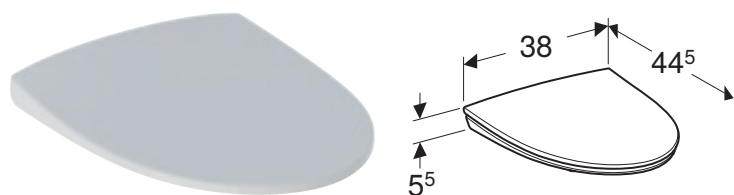

PORSGRUND GLOW TOALETTSETE, MYKT

Egenskaper

Toalettlokk overlappende • Mykt sete

Art. nr.	NRF nr.	Farge / overflate	Senkeautomatikk	Quick-Release-hengsler	NOK/stk.
9117001301	6004291	Hvit	Nei	Ja	391

Kan kombineres med

- Porsgrund Glow 67 gulvstående toalett, forhøyet, åpen S-lås, dobbeltskyl, Rimfree
- Porsgrund Glow 67 gulvstående toalett, forhøyet, åpen S-lås, enkeltskyl, rimfree
- Porsgrund Glow 67 gulvstående toalett, forhøyet, åpen S-lås, åpning for ekstra avløpstilslutning, Rimfree
- Porsgrund Glow 65 vegghengt toalett Rimfree
- Porsgrund Glow 62 gulvstående toalett, forhøyet, skjult S-lås, dobbeltskyl, Rimfree
- Porsgrund Glow 60 gulvstående toalett, skjult S-lås, elektronisk aktivering av skyl, batteridrift, Rimfree, berøringsfri
- Porsgrund Glow 60 gulvstående toalett med skjult S-lås, festing med silikon, dobbeltskyl, Rimfree
- Porsgrund Glow 60 gulvstående toalett, skjult S-lås, dobbeltskyl, Rimfree
- Porsgrund Glow 61 gulvstående toalett, skjult universallås, dobbeltskyl, Rimfree
- Porsgrund Glow 63 gulvstående toalett med åpen S-lås, festing med silikon, dobbeltskyl, Rimfree
- Porsgrund Glow 63 gulvstående toalett, åpen S-lås, dobbeltskyl, Rimfree
- Porsgrund Glow 60 gulvstående toalett, skjult S-lås, elektronisk aktivering av skyl, nettdrift, Rimfree, berøringsfri
- Porsgrund Glow 60 gulvstående toalett med skjult S-lås, festing med silikon, enkeltskyl, Rimfree
- Porsgrund Glow 60 gulvstående toalett, skjult S-lås, enkeltskyl, Rimfree
- Porsgrund Glow 61 gulvstående toalett, skjult universallås, enkeltskyl, Rimfree
- Porsgrund Glow 62 gulvstående toalett, forhøyet, skjult S-lås, enkeltskyl, Rimfree
- Porsgrund Glow 63 gulvstående toalett med åpen S-lås, festing med silikon, enkeltskyl, Rimfree
- Porsgrund Glow 63 gulvstående toalett, åpen S-lås, åpning for ekstra avløpstilslutning, dobbeltskyl, Rimfree
- Porsgrund Glow 63 gulvstående toalett, åpen S-lås, enkeltskyl, Rimfree
- Porsgrund Glow 64 gulvstående toalett med skjult universallås, festing med silikon, dobbeltskyl, Rimfree