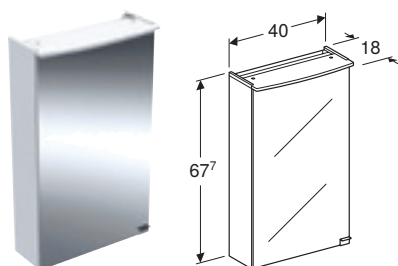

PORSGRUND REFLECT CLEAR SPEILSKAP, MED BELYSNING OG ÉN DØR

Egenskaper

- Passer til alle badromsserier • LED-belysning • Med én dør • Stikkontakt montert på undersiden på venstre eller høyre side
- Åpnes ved hjelp av håndtak • Med to flyttbare hyller • Dør med dempingsmekanisme • Dør med speil på begge sider • Fuktbestandig
- Leveres ferdigmontert

Art. nr.	NRF nr.	Farge / overflate	B [cm]	H [cm]	T [cm]	Støpseltype	Lysstrøm [lm]	Lysfarge	NOK/stk.
501.815.00.1	7019277	Skapskrog: hvit / lakkert matt Dører: innvendig og utvendig speilet	40 cm	67,7 cm	18 cm	CEE 7/4 (Schuko)	910 lm	4200 K	6576