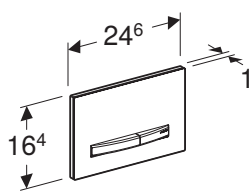

GEBERIT BETJENINGSPLATE SIGMA50, FOR DOBBELTSKYLL, METALLFARGE MESSING

Egenskaper

Frontbetjening • Betjeningsknapper og bunnplate med easy-to-clean-belegg • Lydisolerte trykkstag, verktøyfri rask montering

Art. nr.	NRF nr.	Farge / overflate	Materiale	B [cm]	H [cm]	T [cm]	NOK/stk.
115.672.00.2	6166246	Bunnplate og knapper: messing Dekkplate: kundespesifikk	Støpt sink	24,6 cm	16,4 cm	1 cm	7123
115.672.11.2	6166247	Bunnplate og knapper: messing Dekkplate: hvit	Støpt sink / plast	24,6 cm	16,4 cm	1,3 cm	7123
115.672.DW.2	6166248	Bunnplate og knapper: messing Dekkplate: svart	Støpt sink / plast	24,6 cm	16,4 cm	1,3 cm	7123
115.672.JM.2	6166249	Bunnplate og knapper: messing Dekkplate: mustang-skifer	Støpt sink / skifer (naturprodukt)	24,6 cm	16,4 cm	1,4 cm	8969
115.672.JV.2	6166251	Bunnplate og knapper: messing Dekkplate: betongutseende	Støpt sink / porselen	24,6 cm	16,4 cm	1,4 cm	8969
115.672.JX.2	6166252	Bunnplate og knapper: messing Dekkplate: amerikansk nøttetre	Støpt sink / tre (naturprodukt)	24,6 cm	16,4 cm	1,4 cm	12370