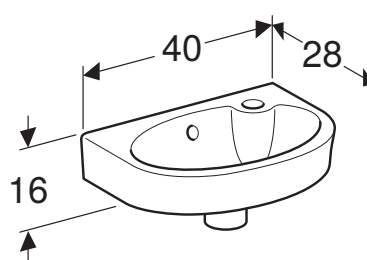

IFÖ/IDO/PORSGRUND FRESH DUFTSTAV LIME

Egenskaper

Spylevann grønn farge • Parfymert • Biologisk nedbrytbart

Art. nr.	NRF nr.	Farge / overflate	NOK/stk.
94691	6005135	Grønn	57

PORSGRUND GLOW SERVANT, ASYMMETRISK KRANHULL

Egenskaper

Rund

Art. nr.	NRF nr.	Farge / overflate	Kranhull	Overløp	Oppbevaringsområde	H [cm]	T [cm]	NOK/stk.
B / Bredde: 40 cm								
1156001301	6000279	Hvit / Porsgrund Smart	Høyre	Synlig	Bak	16 cm	28 cm	1760
1146001301	6000281	Hvit / Porsgrund Smart	Venstre	Synlig	Bak	16 cm	28 cm	1760