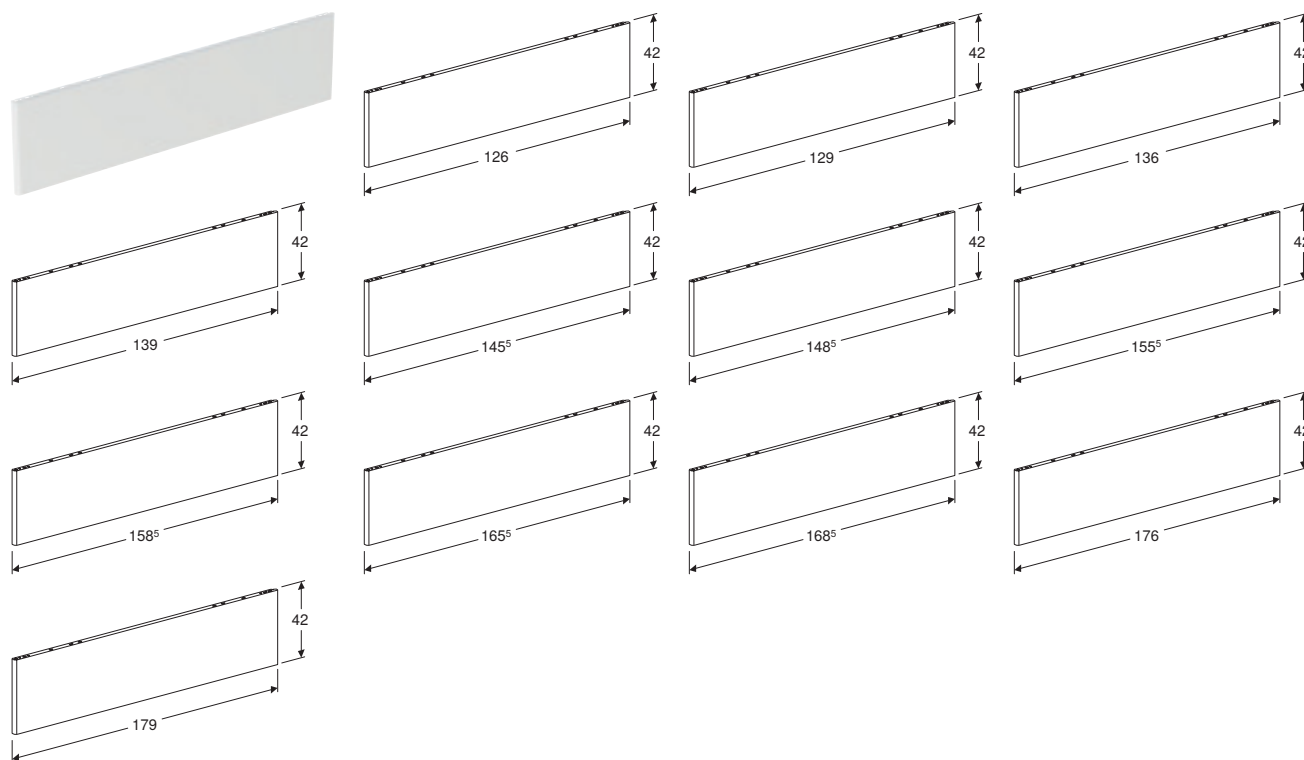

PORSGRUND FRONTPANEL CARIBIA, FOR REKTANGULÆRT BADEKAR

Egenskaper

Rektangulær

Prisene er anbefalte veiledende priser inklusive mva. og gjelder fra 01.07.2022.
Vi tar forbehold om eventuelle trykkfeil og endringer i sortimentet.
Av trykktekniske årsaker kan farger avvike noe fra hvordan de blir oppfattet i virkeligheten.