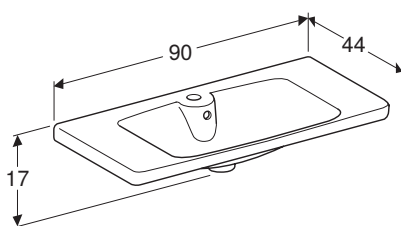

PORSGRUND GLOW SQUARE MØBELSERVANT MED AVSETTINGSPLASS

Egenskaper

Rektangulær • Med avsetningsplass

Art. nr.	NRF nr.	Farge / overflate	Kranhull	Overløp	Oppbevaringsområde	Bredde underskap [cm]	B [cm]	H [cm]	T [cm]	NOK/stk.
13127	6000168	Hvit / Porsgrund Smart	Midten	Synlig	Tosidig	88 cm	90 cm	17 cm	44 cm	5026
13128	6000169	Hvit / Porsgrund Smart	Midten	Synlig	Tosidig	98 cm	100 cm	17 cm	44 cm	5133

Kan kombineres med

- Porsgrund Glow Square underskap til møbelservant, med to skuffer
- Porsgrund Glow sett bærekneker