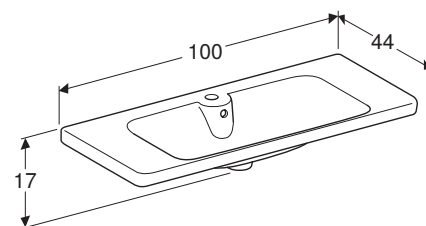

PORSGRUND GLOW SQUARE MØBELSERVANT MED AVSETTINGSPLASS

Egenskaper

Rektangulær • Med avsetningsplass

Art. nr.	NRF nr.	Farge / overflate	Kranhull	Overløp	Oppbevaringsområde	Bredde underskap [cm]	B [cm]	H [cm]	T [cm]	NOK/stk.
13127	6000168	Hvit / Porsgrund Smart	Midten	Synlig	Tosidig	88 cm	90 cm	17 cm	44 cm	5026
13128	6000169	Hvit / Porsgrund Smart	Midten	Synlig	Tosidig	98 cm	100 cm	17 cm	44 cm	5133

Kan kombineres med

- Porsgrund Glow Square underskap til møbelservant, med to skuffer
- Porsgrund Glow sett bærekneker