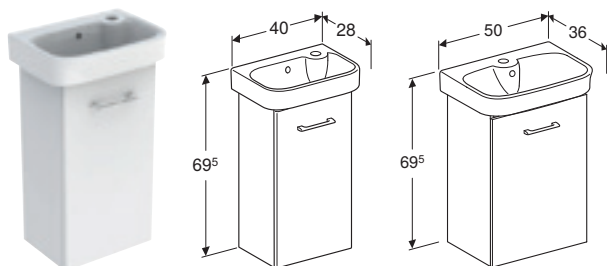

PORSGRUND GLOW SQUARE MØBELPAKKE, ÉN DØR

Egenskaper

Vegghengt • Med én dør • Åpnes ved hjelp av håndtak • Med én flyttbar hylle • Dør med dempingsmekanisme • Vendbar dør på venstre eller høyre side • Fuktbestandig • Front av MDF • Leveres ferdigmontert

Art. nr.	NRF nr.	Farge / overflate	Kranhull	Overløp	B [cm]	H [cm]	T [cm]	NOK/stk.
9606121301	7019132	Servant: hvit / Porgrund Smart Skapskrog: hvit / melaminbelagt	Venstre	Synlig	40 cm	69,5 cm	28 cm	5438
9606131301	7020327	Servant: hvit / Porgrund Smart Skrog og front: mørkebrun / melamin trestruktur	Venstre	Synlig	40 cm	69,5 cm	28 cm	5600
9606221301	7019133	Servant: hvit / Porgrund Smart Skapskrog: hvit / melaminbelagt	Høyre	Synlig	40 cm	69,5 cm	28 cm	5438
9606231301	7020328	Servant: hvit / Porgrund Smart Skrog og front: mørkebrun / melamin trestruktur	Høyre	Synlig	40 cm	69,5 cm	28 cm	5600
9606321301	7019134	Servant: hvit / Porgrund Smart Skapskrog: hvit / melaminbelagt	Midten	Synlig	50 cm	69,5 cm	36 cm	5515
9606331301	7020329	Servant: hvit / Porgrund Smart Skrog og front: mørkebrun / melamin trestruktur	Midten	Synlig	50 cm	69,5 cm	36 cm	5681

Prisene er anbefalte veiledende priser inklusive mva. og gjelder fra 01.07.2022.
Vi tar forbehold om eventuelle trykkfeil og endringer i sortimentet.
Av trykktekniske årsaker kan farger avvike noe fra hvordan de blir oppfattet i virkeligheten.