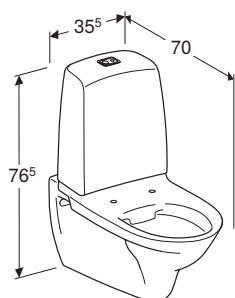

PORSGRUND SPIRA 6293 VEGGHENGT TOALETT ENKELTSKYLL, RIMFREE, MED SYNLIG SISTERNE

Egenskaper

- Vegghengt • Enkeltskylt • Rimfree • Vanntilkopling nede til venstre/høyre • Type 1, fullmengde 4 l, iht. EN 997 • Egner seg for armlener
- Egnet til Fresh spyletablett

Art. nr.	NRF nr.	Farge / overflate	B [cm]	H [cm]	T [cm]	NOK/stk.
502.405.00.1	6044196	Hvit / Porsgrund Smart	35,5 cm	76,5 cm	70 cm	8159

Kan leveres fra januar 2022

Kan kombineres med

- Porsgrund Spira toalettsete, hardt