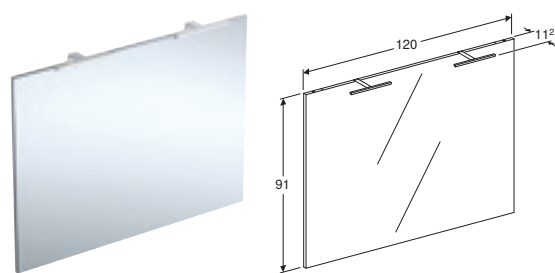

PORSGRUND LYSSPEIL REFLECT TOP, TO LYS OPPE

Egenskaper

Passer til alle baderomsserier • LED-belysning

Art. nr.	NRF nr.	B [cm]	H [cm]	T [cm]	Lysstrøm [lm]	Lysfarge	NOK/stk.
501.803.00.1	7019264	120 cm	92 cm	10 cm	914 lm	4000 K	10794

Prisene er anbefalte veiledende priser inklusive mva. og gjelder fra 01.07.2022.
Vi tar forbehold om eventuelle trykkfeil og endringer i sortimentet.
Av trykktekniske årsaker kan farger avvike noe fra hvordan de blir oppfattet i virkeligheten.