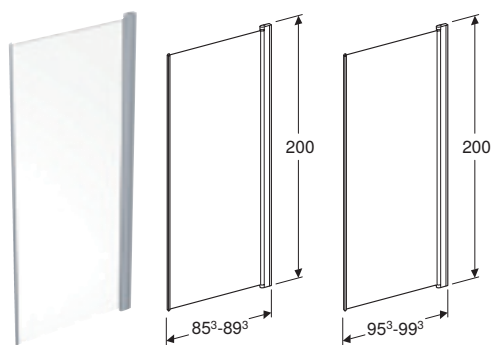

PORSGRUND SHOWERAMA SVINGDØR RETT, GRIPELIST

Egenskaper

Profil mot vegg • Svingdøråpning • Kan brukes som både høyre og venstre modell • Med gripelist • Med heve-senke-mekanisme • Kan brukes som enkeltdør eller i kombinasjon med en annen dør eller Walk-in-dusjvegg • Sikkerhetsglass • Justerbar i lengde og bredde, +/- 1 cm

Art. nr.	NRF nr.	Farge / overflate	L [cm]	H [cm]	NOK/stk.
560.016.00.1	6306863	Sølvfarget / Glass klart	80 cm	200 cm	4788
560.017.00.1	6306864	Sølvfarget / Glass klart	90 cm	200 cm	4788

Kan leveres fra januar 2022