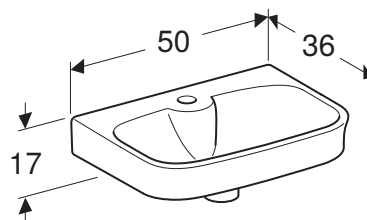

PORSGRUND GLOW SQUARE SERVANT MED LUKKET OVERLØP

Egenskaper

Kvadratisk • Uten overløp • Kan monteres med servantskap

Art. nr.	NRF nr.	Farge / overflate	Kranhull	Overløp	Oppbevaringsområde	Bredde underskap [cm]	B [cm]	H [cm]	T [cm]	NOK/stk.
1216301301	6000264	Hvit / Porsgrund Smart	Midten	Uten	Bak	43 cm	50 cm	17 cm	36 cm	1760
1266301301	6000263	Hvit / Porsgrund Smart	Uten	Uten	Bak	43 cm	50 cm	17 cm	36 cm	1760