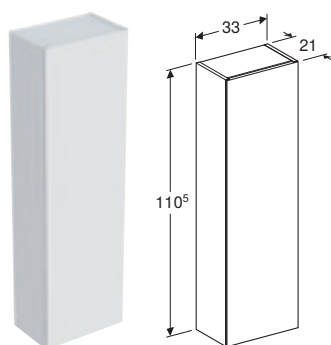

PORSGRUND ELEGANT HALVHØYT SKAP MED ÉN DØR

Egenskaper

Vegghengt • Med én dør • Åpne med push open-mekanisme • Håndtak eller push open-skiner for å åpne • Med tre flyttbare hyller
• Dør med dempingsmekanisme • Vendbar dør på venstre eller høyre side • Oppbevaring på innsiden av døren • Fuktbestandig
• Kan utstyres med bein • Front av MDF • Leveres ferdigmontert

Art. nr.	NRF nr.	Farge / overflate	B [cm]	H [cm]	T [cm]	NOK/stk.
501.787.00.1	7019247	Mørkegrå / Lakkert matt	33 cm	110,5 cm	21 cm	6625
501.808.00.1	7019269	Svart / Lakkert matt	33 cm	110,5 cm	21 cm	6625
501.822.00.1	7019285	Hvit / Lakkert matt	33 cm	110,5 cm	21 cm	6625