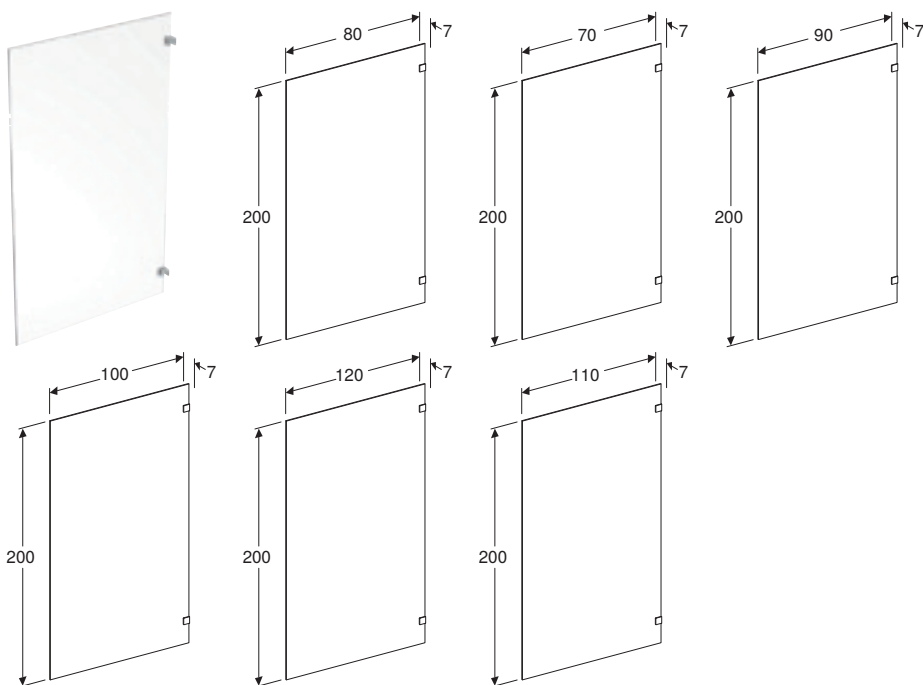

PORSGRUND SHOWERAMA ART FAST DUSJVEGG

Egenskaper

Uten profiler • Rett • Kan brukes som både høyre og venstre modell • Sikkerhetsglass, klart

Prisene er anbefalte veiledende priser inklusive mva. og gjelder fra 01.07.2022.
Vi tar forbehold om eventuelle trykkfeil og endringer i sortimentet.
Av trykktekniske årsaker kan farger avvike noe fra hvordan de blir oppfattet i virkeligheten.