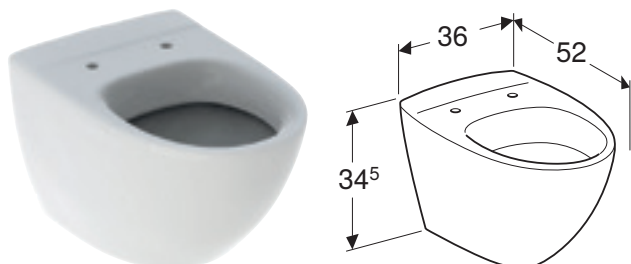

PORSGRUND SEVEN D

PORSGRUND SEVEN D IMAGE 20 VEGGHENGT TOALET

Egenskaper

Vegghengt • Med spylekant • Enkelt feste med Geberit veggfeste EFF2 for toalett • Type 1, fullmengde 4 l, iht. EN 997 • Skjult montering

Art. nr.	NRF nr.	Farge / overflate	B [cm]	H [cm]	T [cm]	NOK/stk.
7822001301	6002263	Hvit / Porsgrund Smart	36 cm	34,3 cm	52 cm	5170

Kan kombineres med

- Porsgrund Seven D toalettsete, hardplast
- Porsgrund Seven D toalettsete, mykt