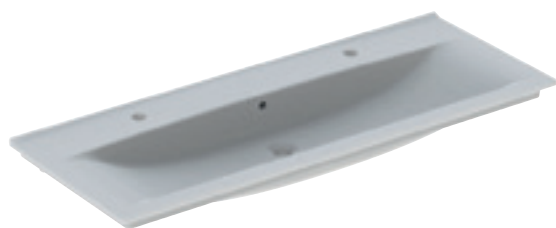

PORSGRUND ELEGANT MØBELSERVANT MED TO KRANHULL

Egenskaper

Rektangulær • 2 servantbasseng • Smal kant

Art. nr.	NRF nr.	Farge / overflate	Kranhull	Overløp	Oppbevaringsområde	Bredde underskap [cm]	B [cm]	H [cm]	T [cm]	NOK/stk.
16433	6000112	Hvit / Porsgrund Smart	Venstre og høyre	Synlig	Bak	120 cm	121 cm	16,5 cm	47 cm	8534

Kan kombineres med

- Porsgrund Elegant underskap til møbelservant, med fire skuffer