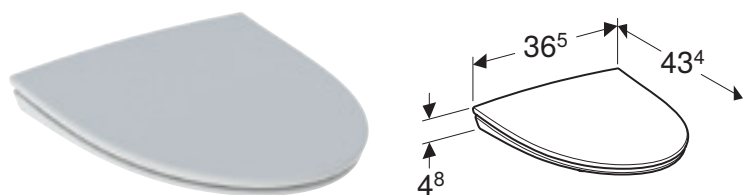

PORSGRUND GLOW TOALETTSETE, HARDPLAST

Egenskaper

Sandwichform • Hardt sete

Art. nr.	NRF nr.	Farge / overflate	Senkeautomatikk	Quick-Release-hengsler	NOK/stk.
9157001301	6002776	Hvit	Ja	Ja	2250
9157010301	6004297	Grå	Ja	Ja	2250
9157011301	6004298	Antrasitt	Ja	Ja	2250
9157031301	6004296	Svart	Ja	Ja	2250
9157101301	6004292	Hvit	Nei	Ja	924

Kan kombineres med

- Porsgrund Glow 67 gulvstående toalett, forhøyet, åpen S-lås, dobbeltskyl, Rimfree
- Porsgrund Glow 67 gulvstående toalett, forhøyet, åpen S-lås, enkeltskyl, rimfree
- Porsgrund Glow 67 gulvstående toalett, forhøyet, åpen S-lås, åpning for ekstra avløpstilslutning, Rimfree
- Porsgrund Glow 65 vegghengt toalett Rimfree
- Porsgrund Glow 66 vegghengt toalett, Rimfree
- Porsgrund Glow 62 gulvstående toalett, forhøyet, skjult S-lås, dobbeltskyl, Rimfree
- Porsgrund Glow 60 gulvstående toalett, skjult S-lås, elektronisk aktivering av skyl, batteridrift, Rimfree, berøringsfri
- Porsgrund Glow 60 gulvstående toalett med skjult S-lås, festing med silikon, dobbeltskyl, Rimfree
- Porsgrund Glow 60 gulvstående toalett, skjult S-lås, dobbeltskyl, Rimfree
- Porsgrund Glow 61 gulvstående toalett, skjult universallås, dobbeltskyl, Rimfree
- Porsgrund Glow 63 gulvstående toalett med åpen S-lås, festing med silikon, dobbeltskyl, Rimfree
- Porsgrund Glow 63 gulvstående toalett, åpen S-lås, dobbeltskyl, Rimfree
- Porsgrund Glow 60 gulvstående toalett, skjult S-lås, elektronisk aktivering av skyl, nettdrift, Rimfree, berøringsfri
- Porsgrund Glow 60 gulvstående toalett med skjult S-lås, festing med silikon, enkeltskyl, Rimfree
- Porsgrund Glow 60 gulvstående toalett, skjult S-lås, enkeltskyl, Rimfree
- Porsgrund Glow 61 gulvstående toalett, skjult universallås, enkeltskyl, Rimfree
- Porsgrund Glow 62 gulvstående toalett, forhøyet, skjult S-lås, enkeltskyl, Rimfree
- Porsgrund Glow 63 gulvstående toalett med åpen S-lås, festing med silikon, enkeltskyl, Rimfree
- Porsgrund Glow 63 gulvstående toalett, åpen S-lås, åpning for ekstra avløpstilslutning, dobbeltskyl, Rimfree
- Porsgrund Glow 63 gulvstående toalett, åpen S-lås, enkeltskyl, Rimfree
- Porsgrund Glow 64 gulvstående toalett med skjult universallås, festing med silikon, dobbeltskyl, Rimfree

Prisene er anbefalte veiledende priser inklusive mva. og gjelder fra 01.07.2022.

Vi tar forbehold om eventuelle trykkfeil og endringer i sortimentet.

Av trykktekniske årsaker kan farger avvike noe fra hvordan de blir oppfattet i virkeligheten.