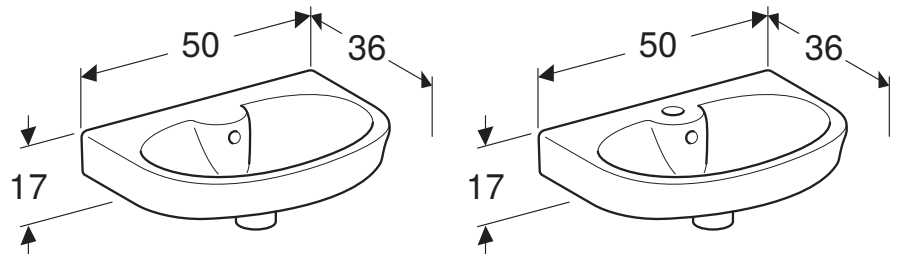

PORSGRUND GLOW SERVANT

Egenskaper

Rund • Kan monteres med servantskap

Art. nr.	NRF nr.	Farge / overflate	Kranhull	Overløp	Oppbevaringsområde	H [cm]	T [cm]	NOK/stk.
B / Bredde: 50 cm								
1116201301	6000228	Hvit / Porsgrund Smart	Midten	Synlig	Bak	17 cm	36 cm	1760
1166201301	6000232	Hvit / Porsgrund Smart	Uten	Synlig	Bak	17 cm	36 cm	2025

Prisene er anbefalte veiledende priser inklusive mva. og gjelder fra 01.07.2022.
Vi tar forbehold om eventuelle trykkfeil og endringer i sortimentet.
Av trykktekniske årsaker kan farger avvike noe fra hvordan de blir oppfattet i virkeligheten.