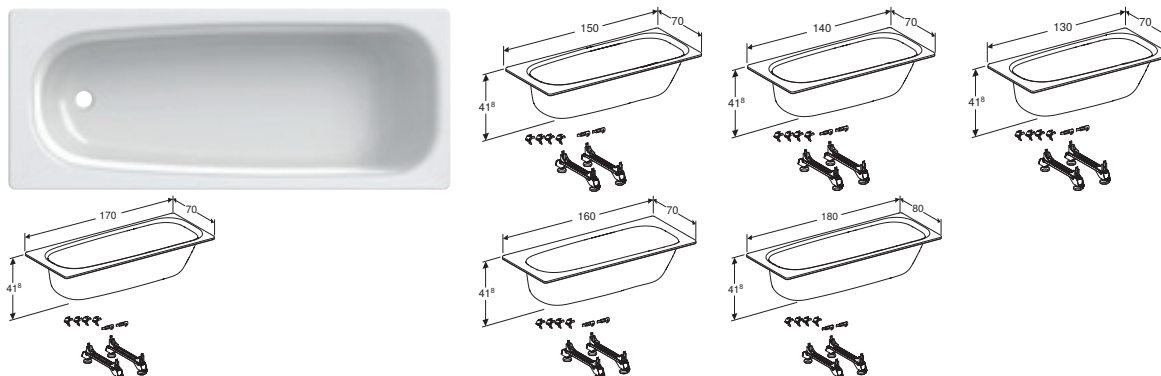

PORSGRUND CARIBIA

PORSGRUND REKTANGULÆRT BADEKAR CARIBIA, MED FØTTER

Egenskaper

Rektangulær • Utløp i fotende

Art. nr.	NRF nr.	Farge / overflate	B [cm]	L [cm]	H [cm]	NOK/stk.
554.050.00.1	6050054	Hvit / Blank	70 cm	130 cm	41,8 cm	9418
554.051.00.1	6050055	Hvit / Blank	70 cm	140 cm	41,8 cm	8763
554.052.00.1	6050056	Hvit / Blank	70 cm	150 cm	41,8 cm	9081
554.053.00.1	6050057	Hvit / Blank	70 cm	160 cm	41,8 cm	7001
554.054.00.1	6050058	Hvit / Blank	70 cm	170 cm	41,8 cm	10354
554.055.00.1	6050059	Hvit / Blank	80 cm	180 cm	41,8 cm	13873

Kan leveres fra januar 2022