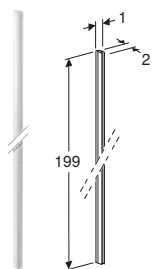

Art. nr.	NRF nr.	Farge / overflate	L [cm]	H [cm]	T [cm]	NOK/stk.
560.204.00.3	6297065	Sølvfarget / Glass klart	70 cm	200 cm	6,3 cm	5009
560.205.00.3	6297066	Sølvfarget / Glass klart	80 cm	200 cm	6,3 cm	5078
560.206.00.3	6297067	Sølvfarget / Glass klart	90 cm	200 cm	6,3 cm	5148
560.207.00.3	6297068	Sølvfarget / Glass klart	100 cm	200 cm	6,3 cm	5216
560.208.00.3	6297069	Sølvfarget / Glass klart	110 cm	200 cm	6,3 cm	5286
560.209.00.3	6297071	Sølvfarget / Glass klart	120 cm	200 cm	6,3 cm	5356

Kan leveres fra april 2022

PORSGRUND SHOWERAMA ART SETT TETNINGSPROFILER TIL SVINGDØR, ÅPNINGSSIDE, 45°, MAGNETISK

Egenskaper

Gummipakning med magnetstriper • 45°-forbindelse

Art. nr.	NRF nr.	NOK/stk.
560.822.00.3	6296106	188

Kan leveres fra april 2022

PORSGRUND SHOWERAMA ART TETNINGSPROFIL TIL SVINGDØR, GULVSIDE, RAMMELØS

Egenskaper

Kan kuttes

Art. nr.	NRF nr.	NOK/stk.
560.821.00.3	6296105	188

Kan leveres fra april 2022

PORSGRUND SHOWERAMA ART STABILISERINGSSTANG, VEGGMONTERING, TIL WALK-IN-DUSJVEGG

Egenskaper

Kan kuttes • Holdere i børstet aluminium • Profil i aluminium

Art. nr.	NRF nr.	L [cm]	NOK/stk.
560.820.00.3	6296104	120 cm	905

Kan leveres fra april 2022

Prisene er anbefalte veiledende priser inklusive mva. og gjelder fra 01.07.2022.
Vi tar forbehold om eventuelle trykkfeil og endringer i sortimentet.
Av trykktekniske årsaker kan farger avvike noe fra hvordan de blir oppfattet i virkeligheten.