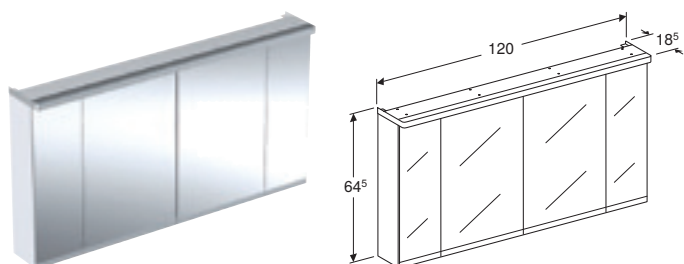

PORSGRUND GLOW SPEILSKAP MED BELYSNING OG FIRE DØRER

Egenskaper

- Passer til alle baderomsserier • LED-belysning • Indirekte belysning • Med fire dører • Touch-sensorbryter for øvre lampe • Grep for åpning
- Med to stikkontakter • Dør med dempingsmekanisme • Dør med speil på begge sider • Flyttbare glasshyller • Fuktbestandig
- Leveres ferdigmontert

Art. nr.	NRF nr.	Farge / overflate	B [cm]	H [cm]	T [cm]	Støpseltype	Lysstrøm oppe [lm]	Lysstrøm nede [lm]	Lysfarge	NOK/stk.
9650321501301	7019109	Skapskrog: hvit / lakkert matt Dører: innvendig og utvendig speilet	120 cm	64,5 cm	18,5 cm	CEE 7/4 (Schuko)	2792 lm	800 lm	4000 K	19033
9650362501301	7019111	Skrog: eik / foliebelagt Dører: innvendig og utvendig speilet	120 cm	64,5 cm	18,5 cm	CEE 7/4 (Schuko)	2792 lm	800 lm	4000 K	19751