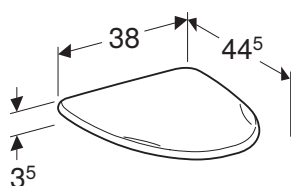

PORSGRUND PRO TOALETTSETE MYKT

Egenskaper

Toalettlokk overlappende • Mykt sete

Art. nr.	NRF nr.	Farge / overflate	Senkeautomatikk	Quick-Release-hengsler	NOK/stk.
501.377.01.1	6004267	Hvit	Nei	Ja	479

Kan kombineres med

- Porsgrund Pro vegghengt toalett
- Porsgrund Pro gulvstående toalett, skjult S-lås