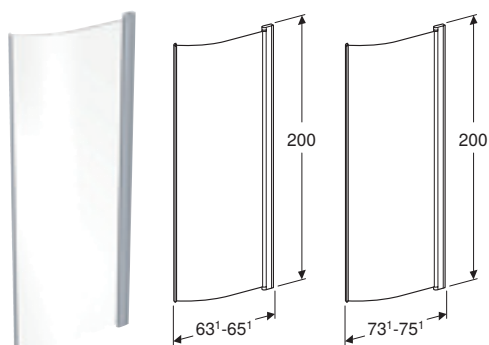

PORSGRUND SHOWERAMA 10-41 SVINGDØR BUET, GRIPELIST

Egenskaper

- Profil mot vegg • Svingdøråpning • Kan brukes som enkeltdør eller i kombinasjon med en annen dør eller Walk-in-dusjvegg
- Med heve-senke-mekanisme • Kan brukes som både høyre og venstre modell • Med gripelist • Sikkerhetsglass
- Justerbar i lengde og bredde, +/- 1 cm

Art. nr.	NRF nr.	Farge / overflate	L [cm]	H [cm]	NOK/stk.
560.018.00.1	6306866	Sølvfarget / Glass klart	64,1 cm	200 cm	4788
560.019.00.1	6306865	Sølvfarget / Glass klart	74,1 cm	200 cm	4788

Kan leveres fra januar 2022