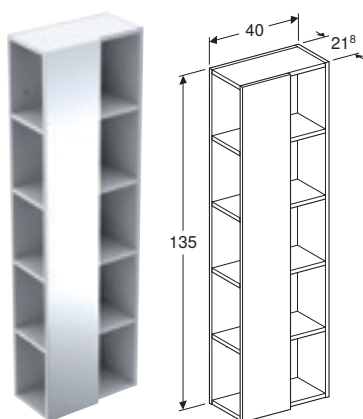

PORSGRUND ELEGANT ÅPEN HYLLE MED SPEIL

Egenskaper

Vegghengt • Front med speil • Fuktbestandig • Leveres ferdigmontert

Art. nr.	NRF nr.	Farge / overflate	B [cm]	H [cm]	T [cm]	NOK/stk.
501.788.00.1	7019248	Svart / Lakkert matt	40 cm	135 cm	21,8 cm	5778
501.810.00.1	7019272	Hvit / Lakkert matt	40 cm	135 cm	21,8 cm	5778
501.817.00.1	7019279	Mørkegrå / Lakkert matt	40 cm	135 cm	21,8 cm	5778