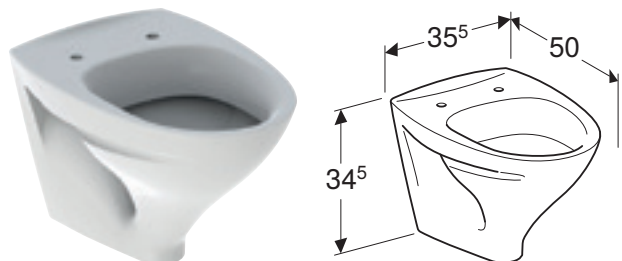

PORSGRUND SIGN

PORSGRUND SIGN 6875 VEGGHENGT TOALETT

Egenskaper

Vegghengt • Med spylekant • Type 1, fullmengde 4 l, iht. EN 997 • Horisontalt utløp

Art. nr.	NRF nr.	Farge / overflate	B [cm]	H [cm]	T [cm]	NOK/stk.
502.403.00.1	6044193	Hvit / Porsgrund Smart	35,5 cm	34,5 cm	50 cm	3858

Kan leveres fra januar 2022

Kan kombineres med

- Porsgrund Sign toalettsete, hardt
- Porsgrund Sign toalettsete, mykt

PORSGRUND SIGN 6894 VEGGHENGT TOALETT DOBBELTSKYLL, MED SYNLIG SISTERNE

Egenskaper

Vegghengt • Dobbeltskyll • Med spylekant • Vanntilkopling nede til venstre/høyre • Type 1, fullmengde 4 l, iht. EN 997 • Egnet til Fresh spyletablett

Art. nr.	NRF nr.	Farge / overflate	B [cm]	H [cm]	T [cm]	NOK/stk.
502.399.00.1	6044194	Toalettskål: hvit / Porsgrund Smart Knapper: blankforkrommet	35,5 cm	80 cm	66 cm	7694

Kan leveres fra januar 2022

Kan kombineres med

- Porsgrund Sign toalettsete, hardt
- Porsgrund Sign toalettsete, mykt