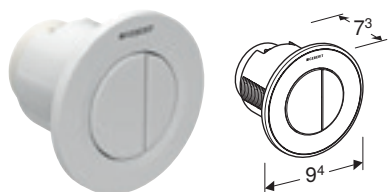

GEBERIT FJERNBETJENING TYPE 01, PNEUMATISK, FOR DOBBELTSKYLL, SKJULT BETJENING

Egenskaper

Rund design • Kan kombineres med Geberit betjeningsplater for enkeltskyll og skyl-stopp-skyll eller Geberit deksel

Art. nr.	NRF nr.	Farge / overflate	Materiale	NOK/stk.
116.042.11.1	6166657	Alpehvit	Plast	1315
116.042.21.1	6166658	Blankforkrommet	Plast	1621
116.042.46.1	6166659	Matt forkrommet	Plast	1520