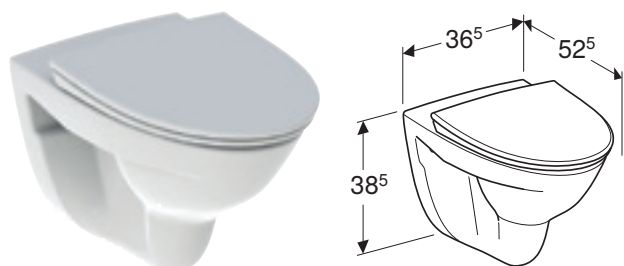

Art. nr.	NRF nr.	Farge / overflate	B [cm]	H [cm]	T [cm]	NOK/stk.
7816601301	6002738	Hvit / Porsgrund Smart	36,5 cm	35,5 cm	52,5 cm	5429

Kan kombineres med

- Porsgrund Glow toalettsete, hardplast

PORSGRUND GLOW 65 SETT VEGGHENGT TOALET, RIMFREE, MED TOALETTSETE